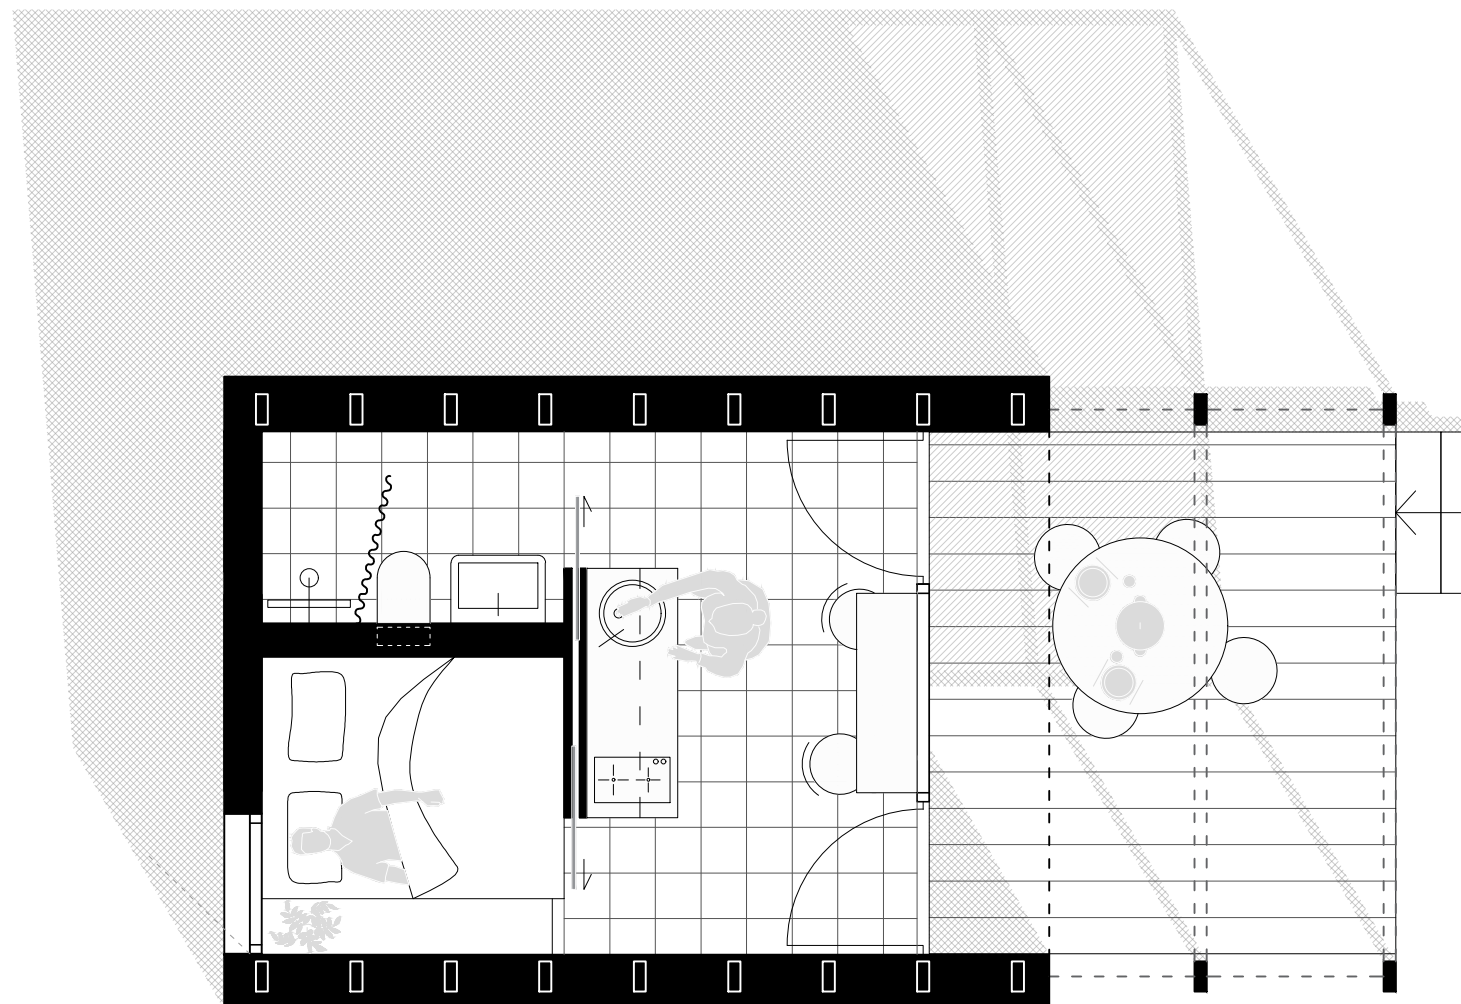

NEUTRINO

MOBILEHOME [8M]

Površina 14,49 m² + 10,64 m² terasa ●●

Broj korisnika

KUPAONICA

P = 2,63 m²

- -tuš kabina
- -wc školjka s kotlićem ugrađenim u zid
- -umivaonik dim. 62,5x45 cm
- -zidno ogledalo s rasvjetom
- -protočni bojler

-inverter klima za grijanje i hlađenje cijelog mobilehomea

SOBA S

BRAČNIM KREVETOM

P = 4,04 m²

- -160x200cm ugradbeni krevet
- -ormar ispod kreveta
- -ugradbeni ormar kraj kreveta dim. 37x200cm

KUHINJA S BLAGOVANJEM

P = 7,82 m²

KUHINJA

Dužina radne plohe 165 cm.

- -gornji kuhinjski elementi dubine 35 cm
- -donji kuhinjski elementi dubine 60 cm
- -hladnjak 134 l (50x85x60 cm)
- -okrugli sudoper od nehrđajućeg čelika Ø43cm, dubina 19 cm
- -indukcijska ploča s 2 mjesta za kuhanje
- -visoki stol dim. 132x40 cm
- -2 visoke stolice

TERASA

P = 10,64 m²

- -stol za blagovanje za 4 osobe, za korištenje na otvorenom
- -4 stolice, za korištenje na otvorenom
- -2 drvene ležaljke za korištenje na otvorenom (dim. 48x92x89 cm)
- -stolić, za korištenje na otvorenom