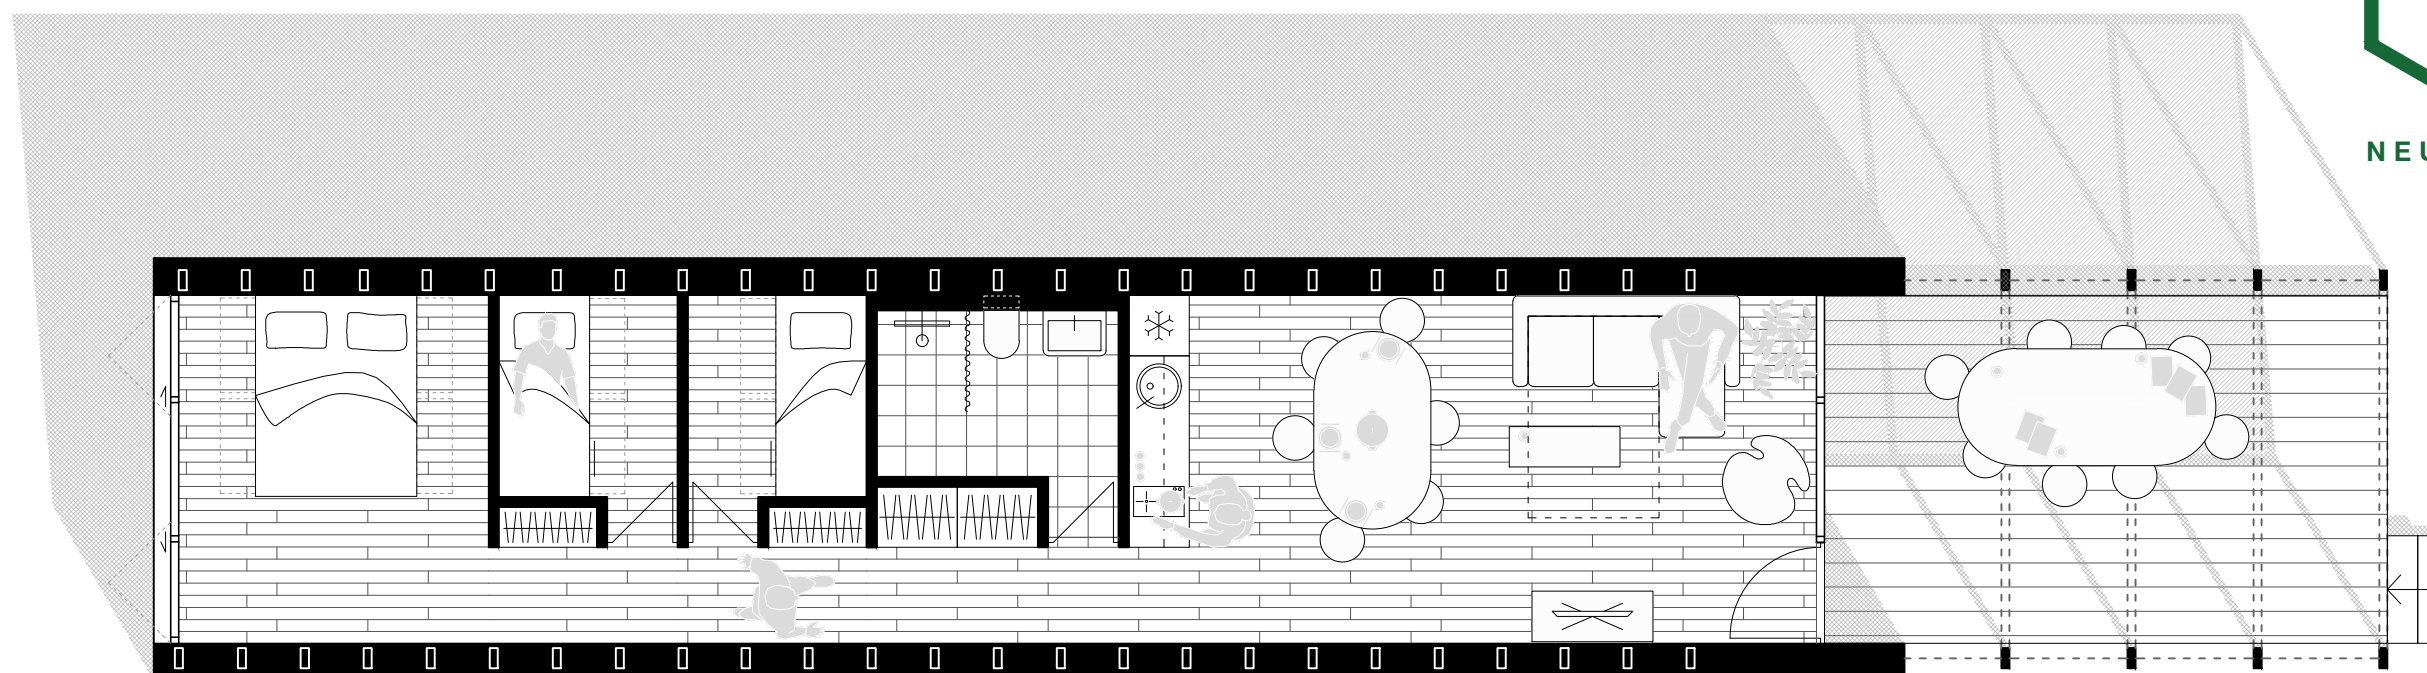

NEUTRINO

MOBILEHOME [20M]

Površina 57,10 m² + 19,27 m² terasa

Broj korisnika ●●●●●○

SOBAS BRAČNIM KREVEKOM

P = 10,64 m²

- -160x200cm ugradbeni krevet
- -ladice ispod kreveta

SOBAS KREVEKOM NA KAT

P = 3,90 m²

- -90x200cm ugradbeni krevet na kat
- -ladice ispod kreveta

SOBAS KREVEKOM NA KAT

P = 3,90 m²

- -90x200cm ugradbeni krevet na kat
- -ladice ispod kreveta

KUPAONICA

P = 7,05 m²

- -tuš kabina
- -wc školjka s kotlićem ugrađenim u zid
- -umivaonik dim. 62,5x45 cm
- -zidno ogledalo s rasvjetom
- -protočni bojler

- -inverter klima za grijanje i hlađenje cijelog mobilehomea

DNEVNA SOBA, KUHINJA I BLAGOVAONICA

P = 23,58 m²

- DNEVNA SOBA
- -dvosjed s počivaljkom, na razvlačenje za smještaj još 2 ljudi
- -stolić
- -multimedijalni stolarski element s TV-om
- -fotelja
- -stol za blagovanje za 6 osoba
- -6 stolica

KUHINJA

- Dužina radne plohe 240 cm.
- -gornji kuhinjski elementi dubine 35 cm
- -donji kuhinjski elementi dubine 60 cm
- -hladjak 134 l (50x85x60 cm)
- -hladjak 302 l (60x145x64 cm) s ladicom za zamrzavanje
- -okrugli sudoper od nehrđajućeg čelika Ø43cm, dubina 19 cm
- -indukcijska ploča s 2 mjesta za kuhanje

TERASA

P = 19,27 m²

- -stol za blagovanje za 8 osoba, za korištenje na otvorenom
- -8 stolica, za korištenje na otvorenom
- -6 drvenih ležaljki za korištenje na otvorenom (dim. 48x92x89 cm)
- -stolić, za korištenje na otvorenom

GARDEROBA

P = 8,03 m²

- -ugradbeni ormar dim. 98x40 cm u punoj visini zida [2x]
- -ugradbeni ormar dim. 160x60 cm u punoj visini zida