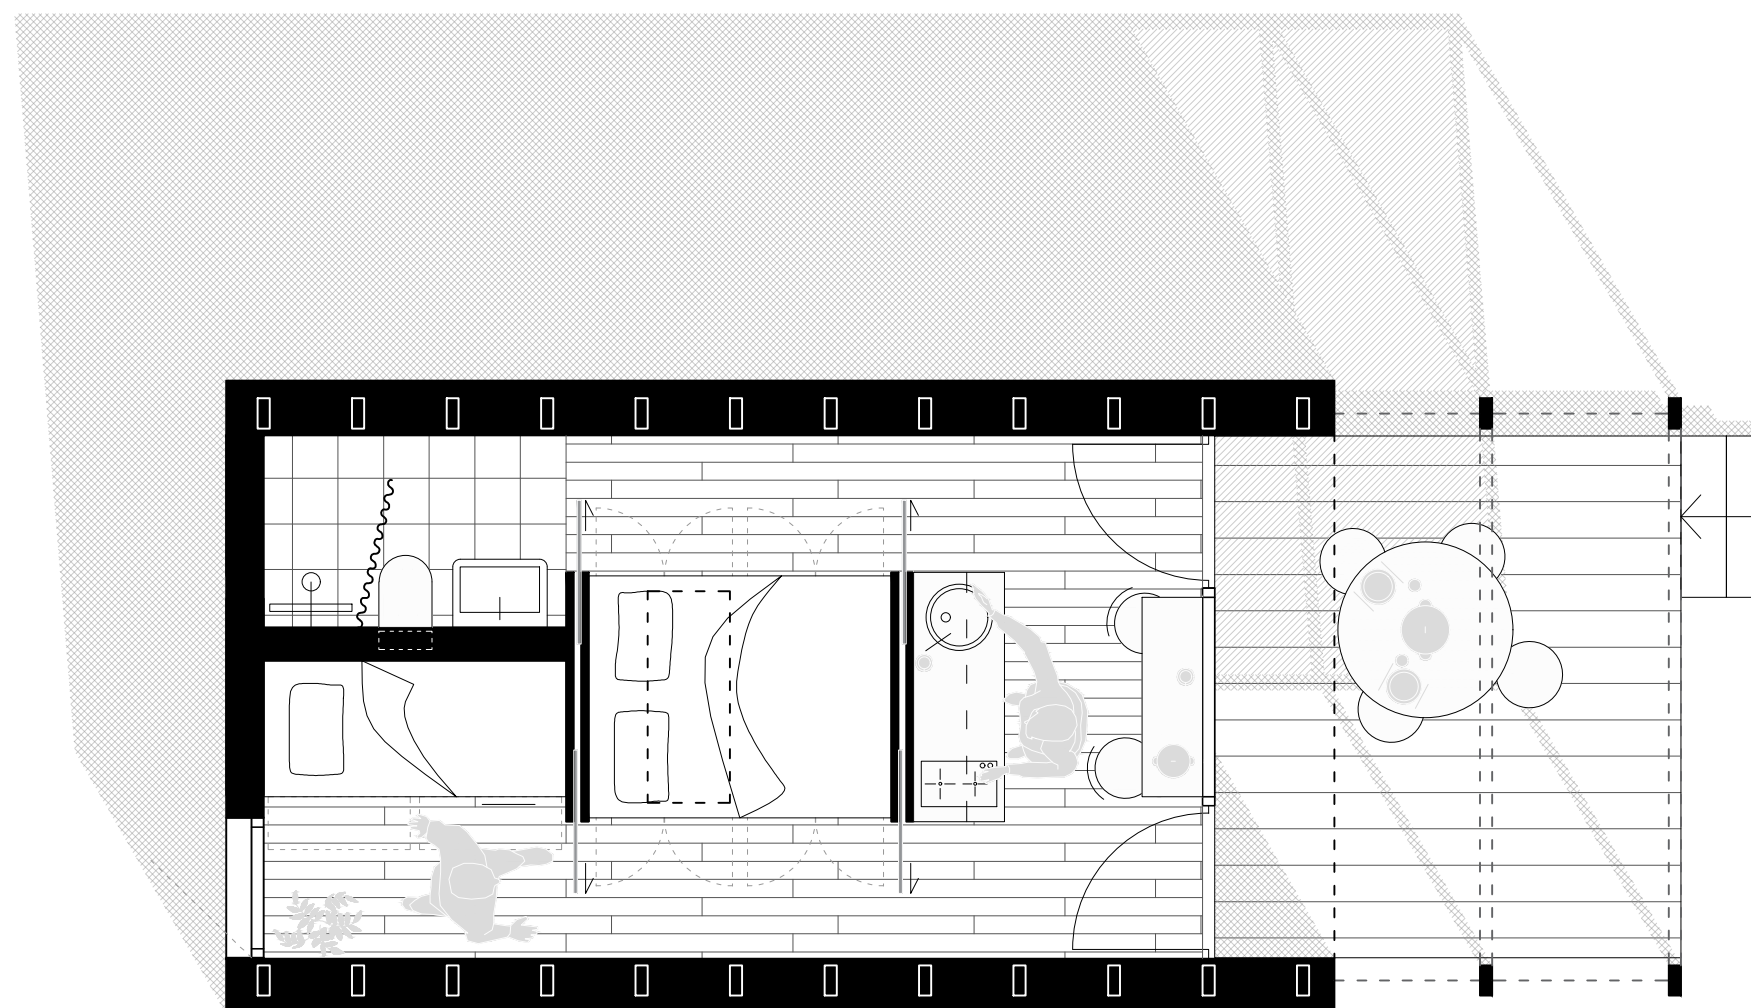

NEUTRINO

MOBILEHOME [11M]

Površina 20,98 m² + 10,64 m² terasa

Broj korisnika ●●●●

KUPAONICA

P = 2,63 m²

- -tuš kabina
- -wc školjka s kotlićem ugrađenim u zid
- -umivaonik dim. 62,5x45 cm
- -zidno ogledalo s rasvjetom
- -protočni bojler

-inverter klima za grijanje i hlađenje cijelog mobilehomea

SOBA S KREVEATOM NA KAT

P = 4,04 m²

- -90x200cm ugradbeni krevet na kat
- -ladice ispod kreveta

SOBA S BRAČNIM KREVEATOM

P = 7,44 m²

- -160x200cm ugradbeni krevet
- -ormar ispod kreveta

KUHINJA S BLAGOVANJEM

P = 6,87 m²

KUHINJA

- Dužina radne plohe 165 cm.
- -gornji kuhinjski elementi dubine 35 cm
- -donji kuhinjski elementi dubine 60 cm
- -hladnjak 134 l (50x85x60 cm)
- -okrugli sudoper od nehrđajućeg čelika Ø43cm, dubina 19 cm
- -indukcijska ploča s 2 mjesta za kuhanje
- -visoki stol dim. 132x40 cm
- -2 visoke stolice

TERASA

P = 10,64 m²

- -stol za blagovanje za 4 osobe, za korištenje na otvorenom
- -4 stolice, za korištenje na otvorenom
- -2 drvene ležaljke za korištenje na otvorenom (dim. 48x92x89 cm)
- -stolić, za korištenje na otvorenom