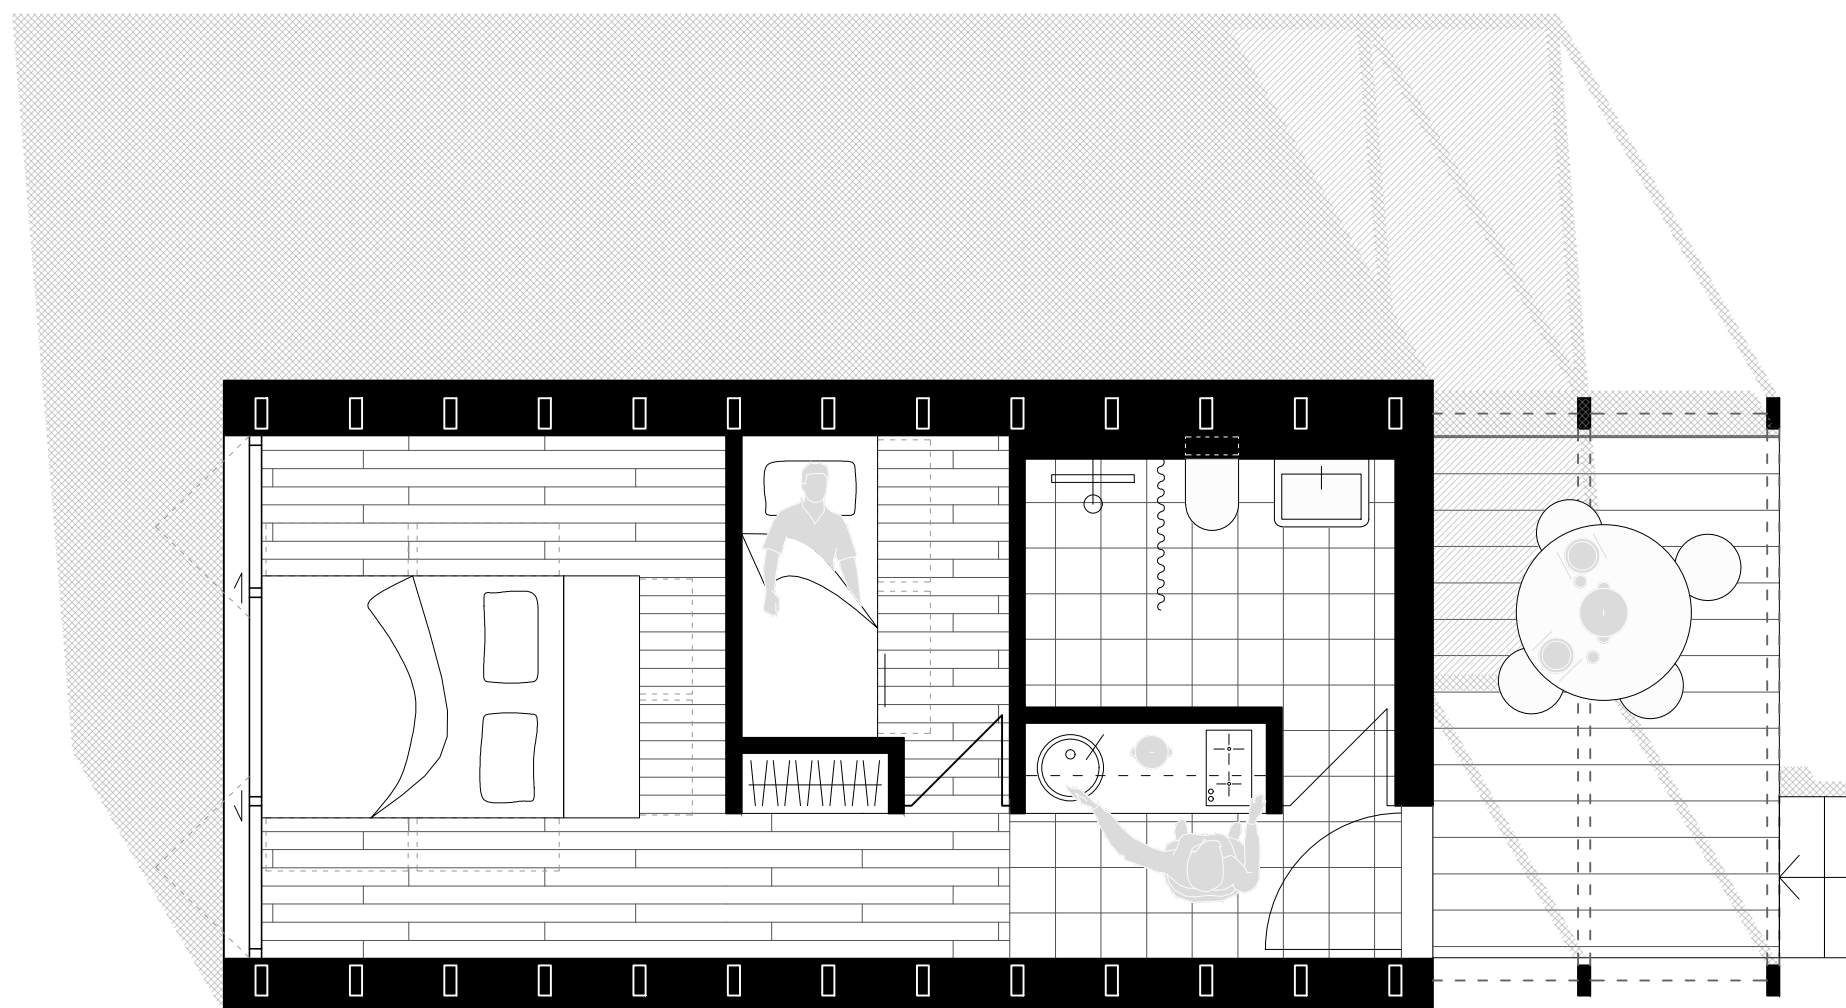

NEUTRINO

MOBILEHOME [12M]

Površina 27,43 m² + 7,90 m² terasa

Broj korisnika ●●●●

SOBAS BRAČNIM KREVEATOM P = 10,64 m²

- -160x200cm ugradbeni krevet
- -ladice ispod kreveta
- -ormar dim. 160x60x120 cm, kao uzglavlje kreveta

SOBAS KREVEATOM NA KAT P = 3,90 m²

- -90x200cm ugradbeni krevet na kat
- -ladice ispod kreveta

GARDEROBA P = 2,19 m²

- -ugradbeni ormar dim. 98x40 cm u punoj visini zida

KUPAONICA P = 7,05 m²

- -tuš kabina
- -wc školjka s kotličem ugrađenim u zid
- -umivaonik dim. 62,5x45 cm
- -zidno ogledalo s rasvjetom
- -protočni bojler
- -inverter klima za grijanje i hlađenje cijelog mobilehomea

KUHINJA P = 3,65 m²

- Dužina radne plohe 160 cm.
- -gornji kuhinjski elementi dubine 35 cm
- -donji kuhinjski elementi dubine 60 cm
- -hladnjak 134 l (50x85x60 cm)
- -okrugli sudoper od nehrđajućeg čelika Ø43cm, dubina 19 cm
- -indukcijska ploča s 2 mjesta za kuhanje

TERASA P = 7,90 m²

- -stol za blagovanje za 4 osobe, za korištenje na otvorenom
- -4 stolice, za korištenje na otvorenom
- -2 drvene ležaljke za korištenje na otvorenom (dim. 48x92x89 cm)
- -stolić, za korištenje na otvorenom