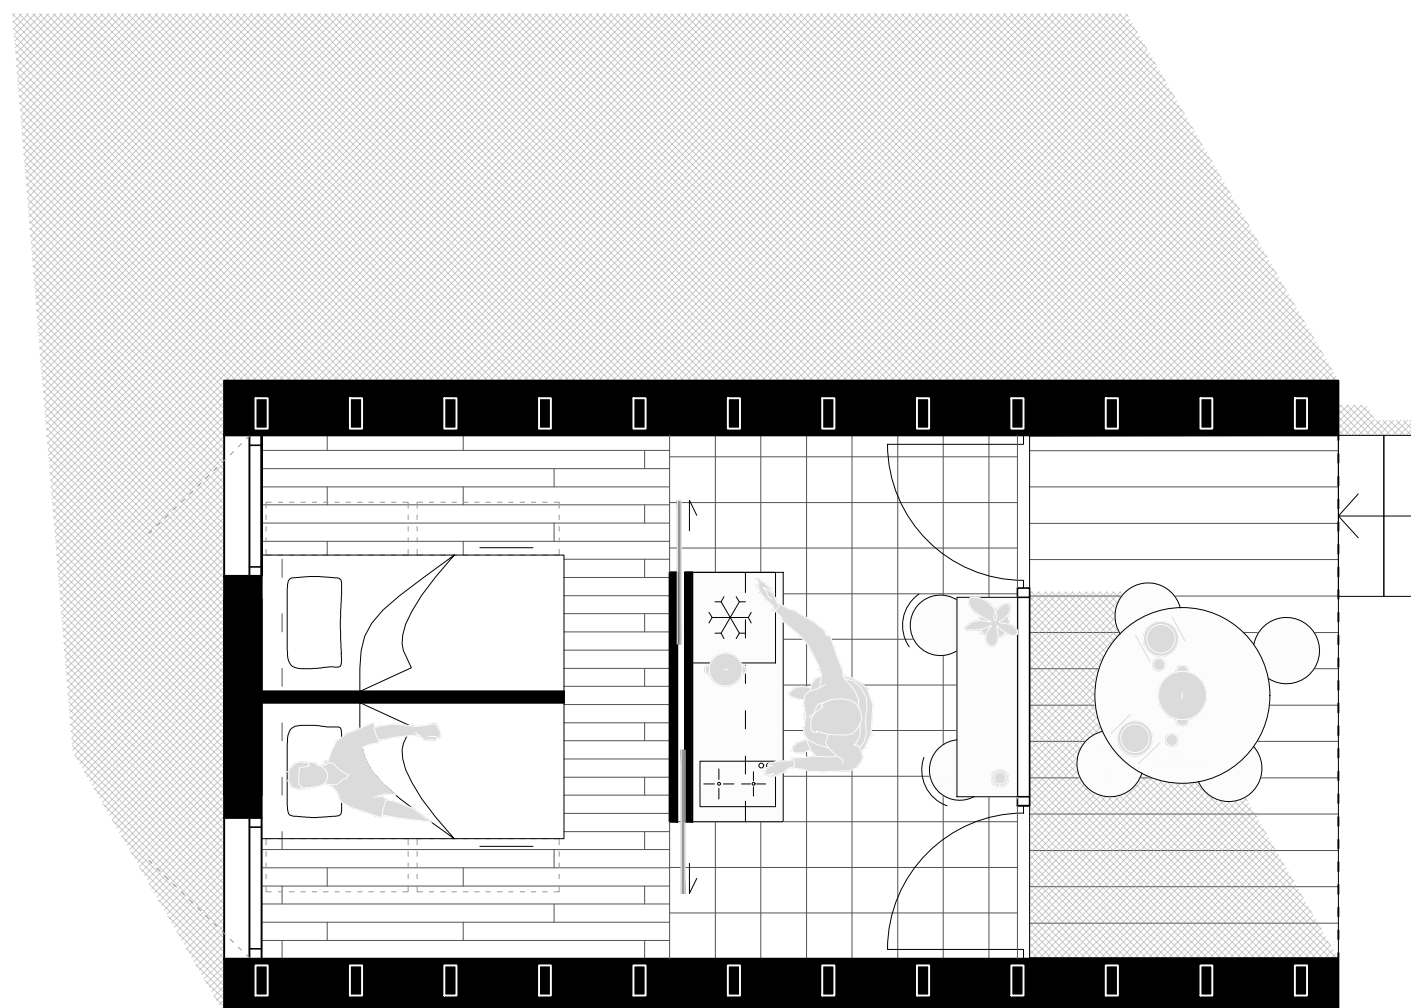

NEUTRINO

KABINA BEZ VODOVODA [11M]

Površina 17,27 m² + 7,05 m² terasa

Broj korisnika ●●●●

SOBAS 2 KREVETA NA KAT P = 9,58 m²

- -90x200cm ugradbeni krevet na kat [2X]
- -ladice ispod kreveta

KUHINJA S BLAGOVANJEM P = 7,69 m²

- KUHINJA
- Dužina radne plohe 165 cm.
- -gornji kuhinjski elementi dubine 35 cm
- -donji kuhinjski elementi dubine 60 cm
- -hladnjak 134 l (50x85x60 cm)
- -indukcijska ploča s 2 mjesta za kuhanje
- -visoki stol dim. 132x40 cm
- -2 visoke stolice

- -inverter klima za grijanje i hlađenje cijele kabine

TERASA P = 7,05 m²

- -stol za blagovanje za 4 osobe, za korištenje na otvorenom
- -4 stolice, za korištenje na otvorenom
- -2 drvene ležaljke za korištenje na otvorenom (dim. 48x92x89 cm)
- -stolić, za korištenje na otvorenom