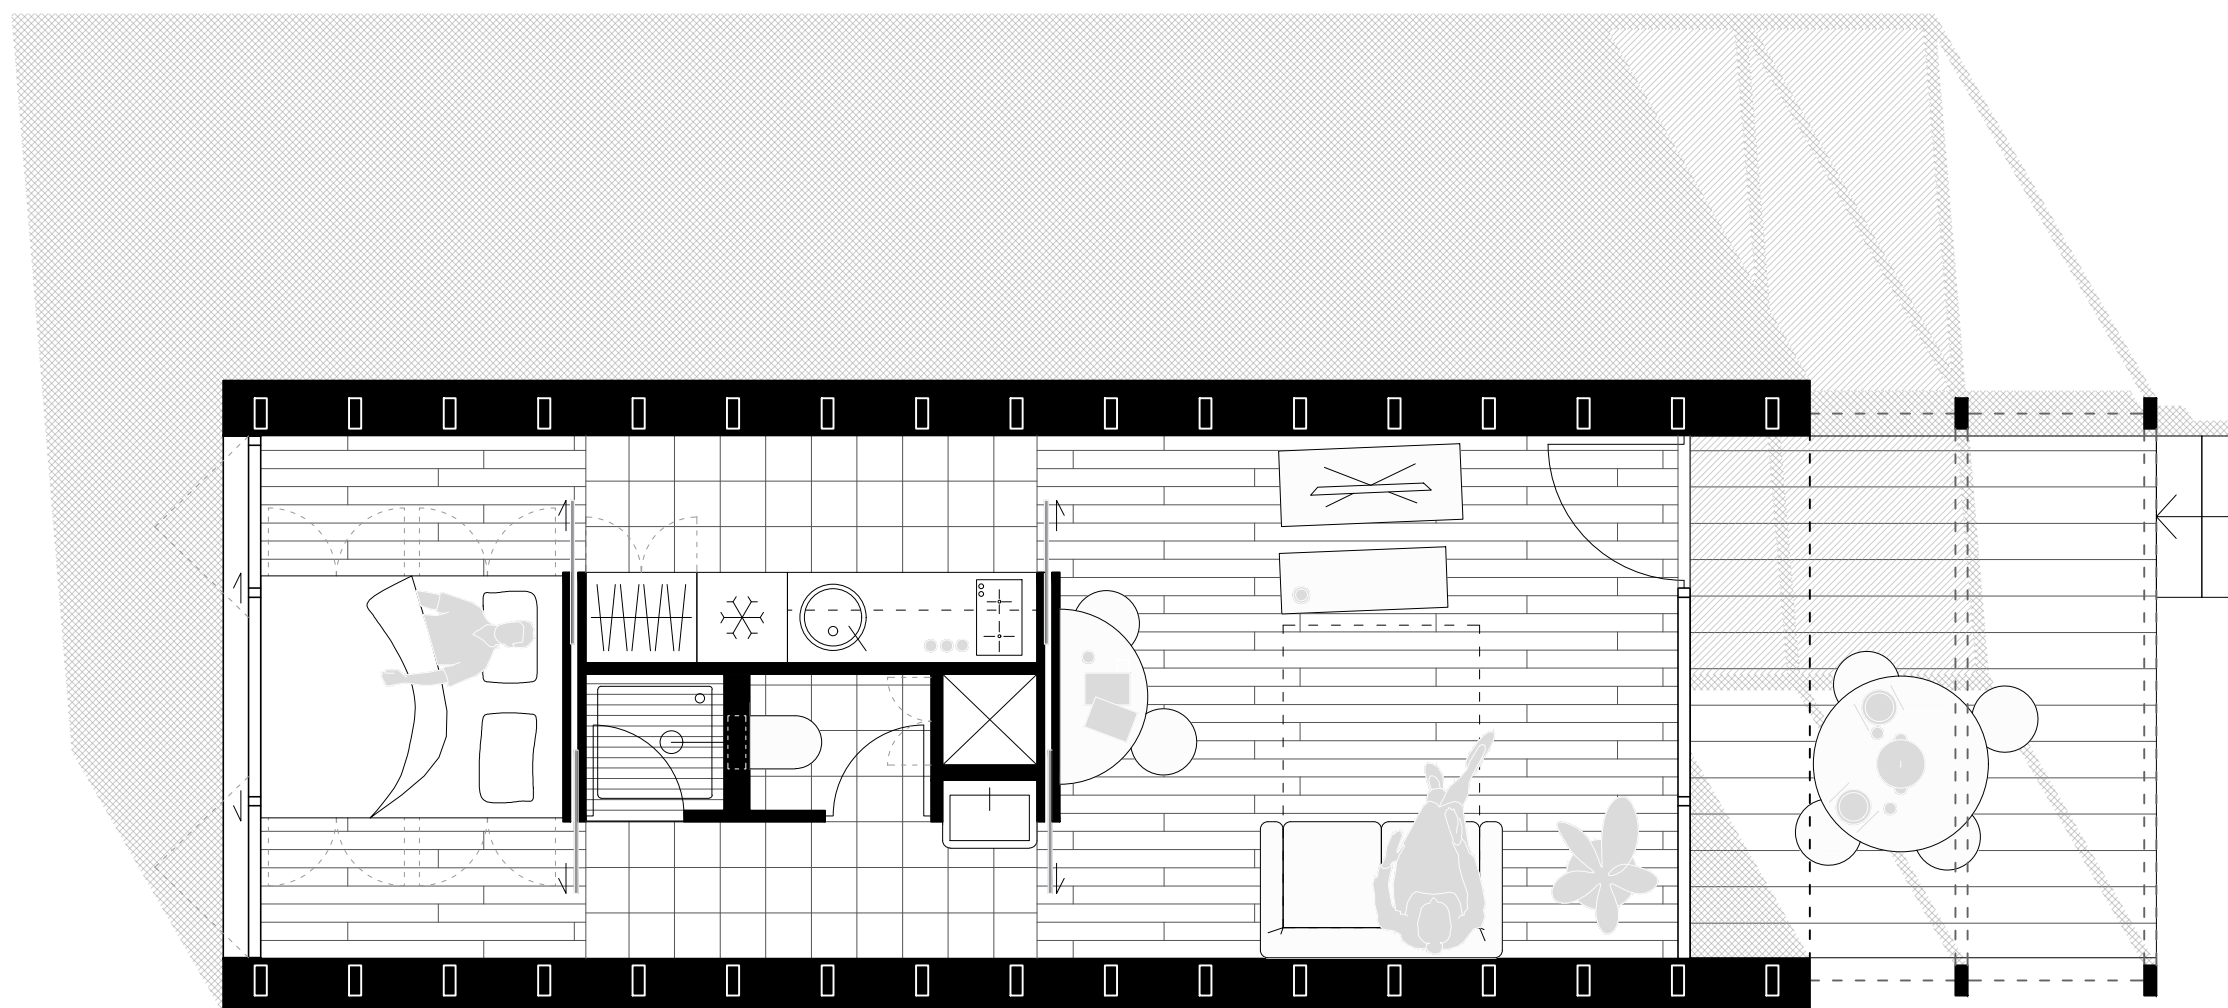

NEUTRINO

MOBILEHOME [16M]

Površina 32,43 m² + 10,64 m² terasa

Broj korisnika ●●○○

SOBAS BRAČNIM KREVIETOM P = 7,17 m²

- -160x200cm ugradbeni krevet
- -ormar ispod kreveta

BLOK KUHINJA I KUPAONICA P = 10,85 m²

1. KUHINJA
2. Dužina radne plohe 225 cm.
   - -gornji kuhinjski elementi dubine 35 cm
   - -donji kuhinjski elementi dubine 60 cm
   - -kuhinjski ormar / smočnica u punoj visini zida dužine 73,5 cm
   - -hladnjak 134 I (50x85x60 cm)
   - -hladnjak 302 I (60x145x64 cm) s ladicom za zamrzavanje)
   - -okrugli sudoper od nehrđajućeg čelika Ø43cm, dubina 19 cm
   - -indukcijska ploča s 2 mjesta za kuhanje

1. KUPAONICA
2. -odvojeni prostor za tuširanje: tuš kabina dim. 90x90 cm
   - -odvojeni prostor wc-a: wc školjka s kotlićem ugrađenim u zid
   - -umivaonik dim. 62,5x45 cm
   - -zidno ogledalo s rasvjetom
   - -bojler - kojem se pristupa iz prostora wc-a

- -inverter klima za grijanje i hlađenje cijelog mobilehomea

DNEVNA SOBA I BLAGOVAONICA P = 14,41 m²

- -dvosjed, na razvlačenje za smještaj još 2 ljudi
- -stolić
- -multimedijalni stolarski element s TV-om
- -stol za blagovanje za 2 osobe
- -2 stolice

TERASA P = 10,64 m²

- -stol za blagovanje za 4 osobe, za korištenje na otvorenom
- -4 stolice, za korištenje na otvorenom
- -2 drvene ležaljke za korištenje na otvorenom (dim. 48x92x89 cm)
- -stolić, za korištenje na otvorenom