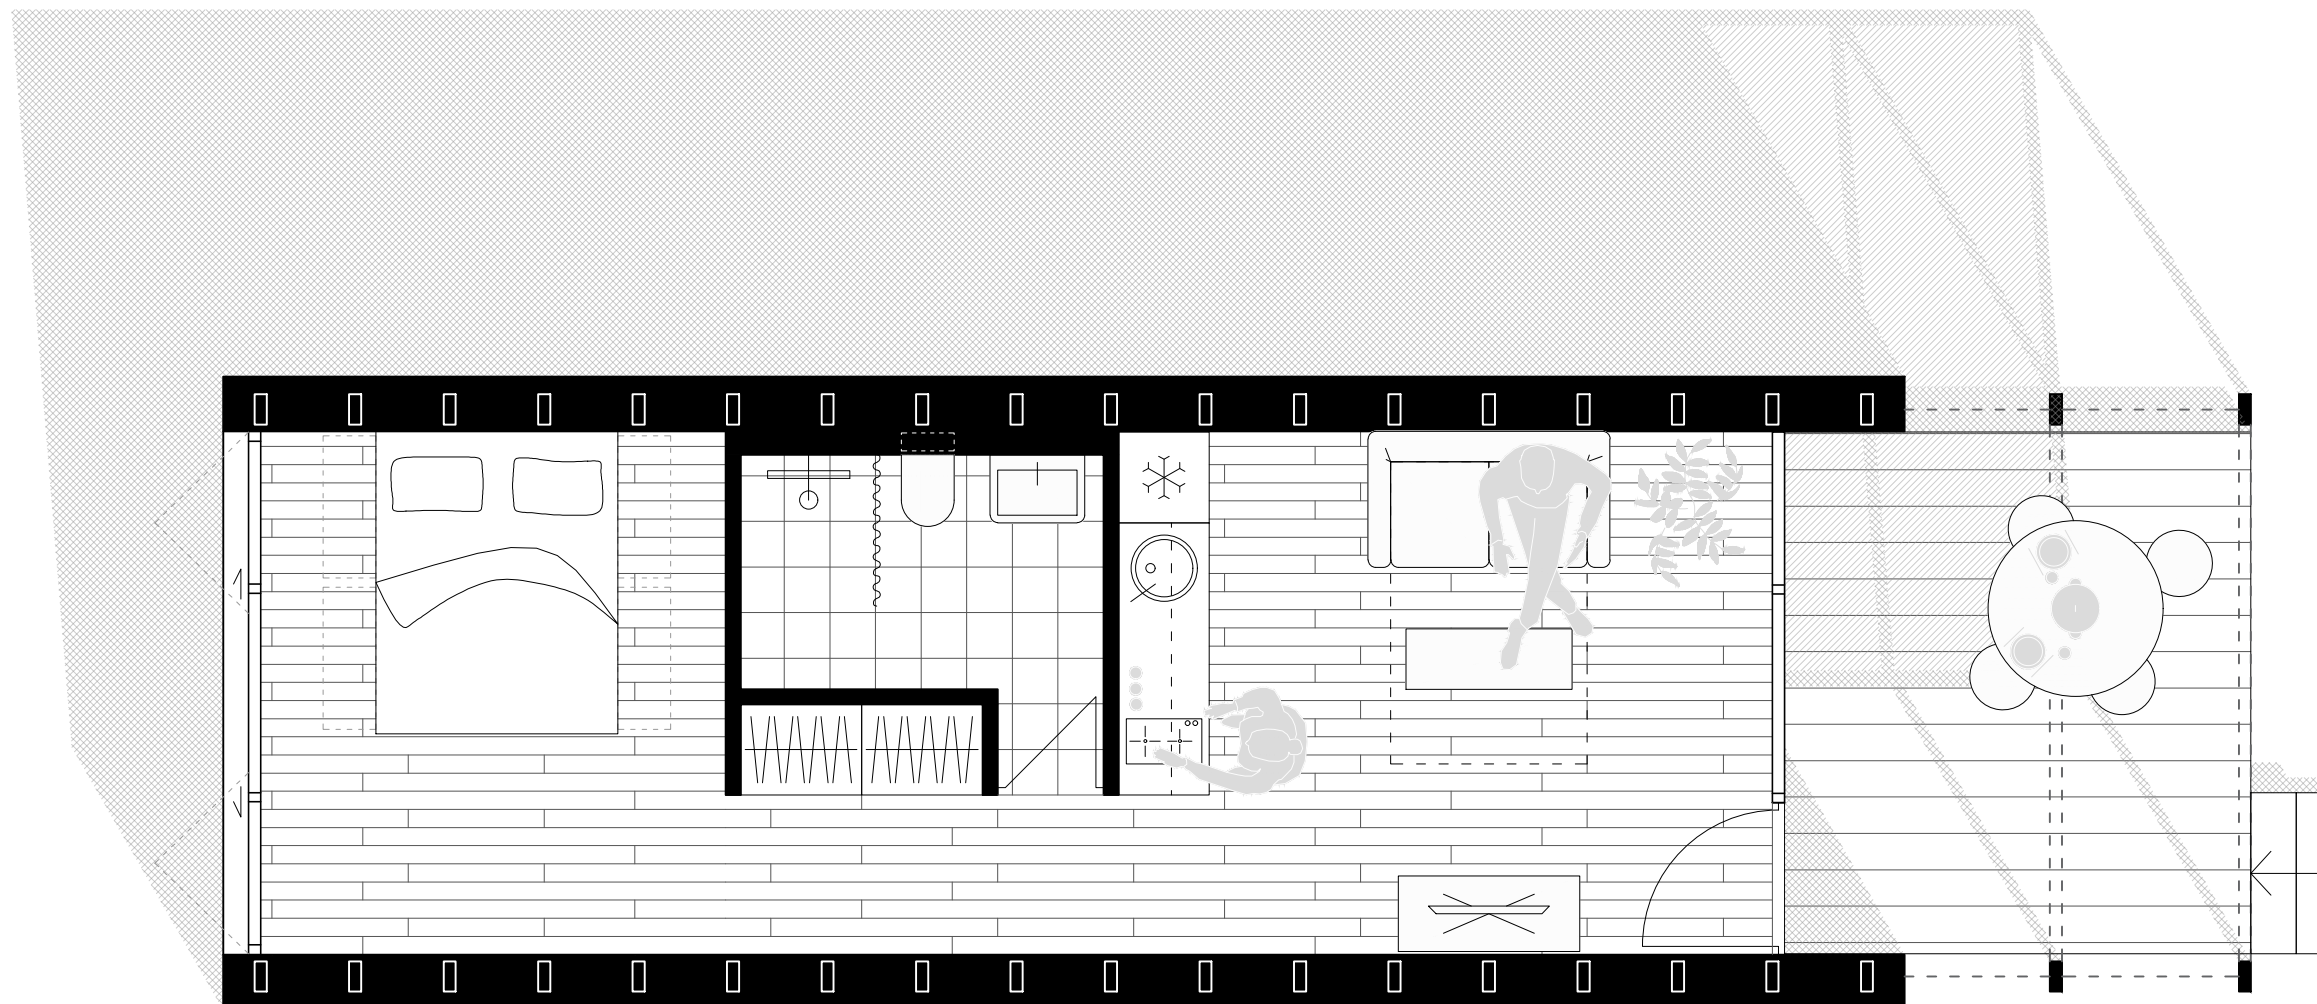

NEUTRINO

MOBILEHOME [17M]

Površina **36,30 m²** + 10,64 m² terasa

Broj korisnika ●●○○

**SOBA S
BRAČNIM KREVETOM**
P = 10,64 m²

- -160x200cm ugradbeni krevet
- -ladice ispod kreveta

KUPAONICA
P = 7,05 m²

- -tuš kabina
- -wc školjka s kotličem ugrađenim u zid
- -umivaonik dim. 62,5x45 cm
- -zidno ogledalo s rasvjetom
- -protočni bojler

- -inverter klima za grijanje i hlađenje cijelog mobilehomea

GARDEROBA
P = 3,65 m²

- -ugradbeni ormar dim. 160x60 cm u punoj visini zida

DNEVNA SOBA I KUHINJA
P = 14,96 m²

1. **DNEVNA SOBA**
2. -dvosjed, na razvlačenje za smještaj još 2 ljudi
   - -stolić
   - -multimedijalni stolarski element s TV-om

1. **KUHINJA**
2. Dužina radne plohe 240 cm.
   - -gornji kuhinjski elementi dubine 35 cm
   - -donji kuhinjski elementi dubine 60 cm
   - -hladnjak 134 l (50x85x60 cm)
   - -hladnjak 302 l (60x145x64 cm) s ladicom za zamrzavanje)
   - -okrugli sudoper od nehrđajućeg čelika Ø43cm, dubina 19 cm
   - -indukcijska ploča s 2 mjesta za kuhanje

TERASA
P = 10,64 m²

- -stol za blagovanje za 4 osobe, za korištenje na otvorenom
- -4 stolice, za korištenje na otvorenom
- -2 drvene ležaljke za korištenje na otvorenom (dim. 48x92x89 cm)
- -stolić, za korištenje na otvorenom