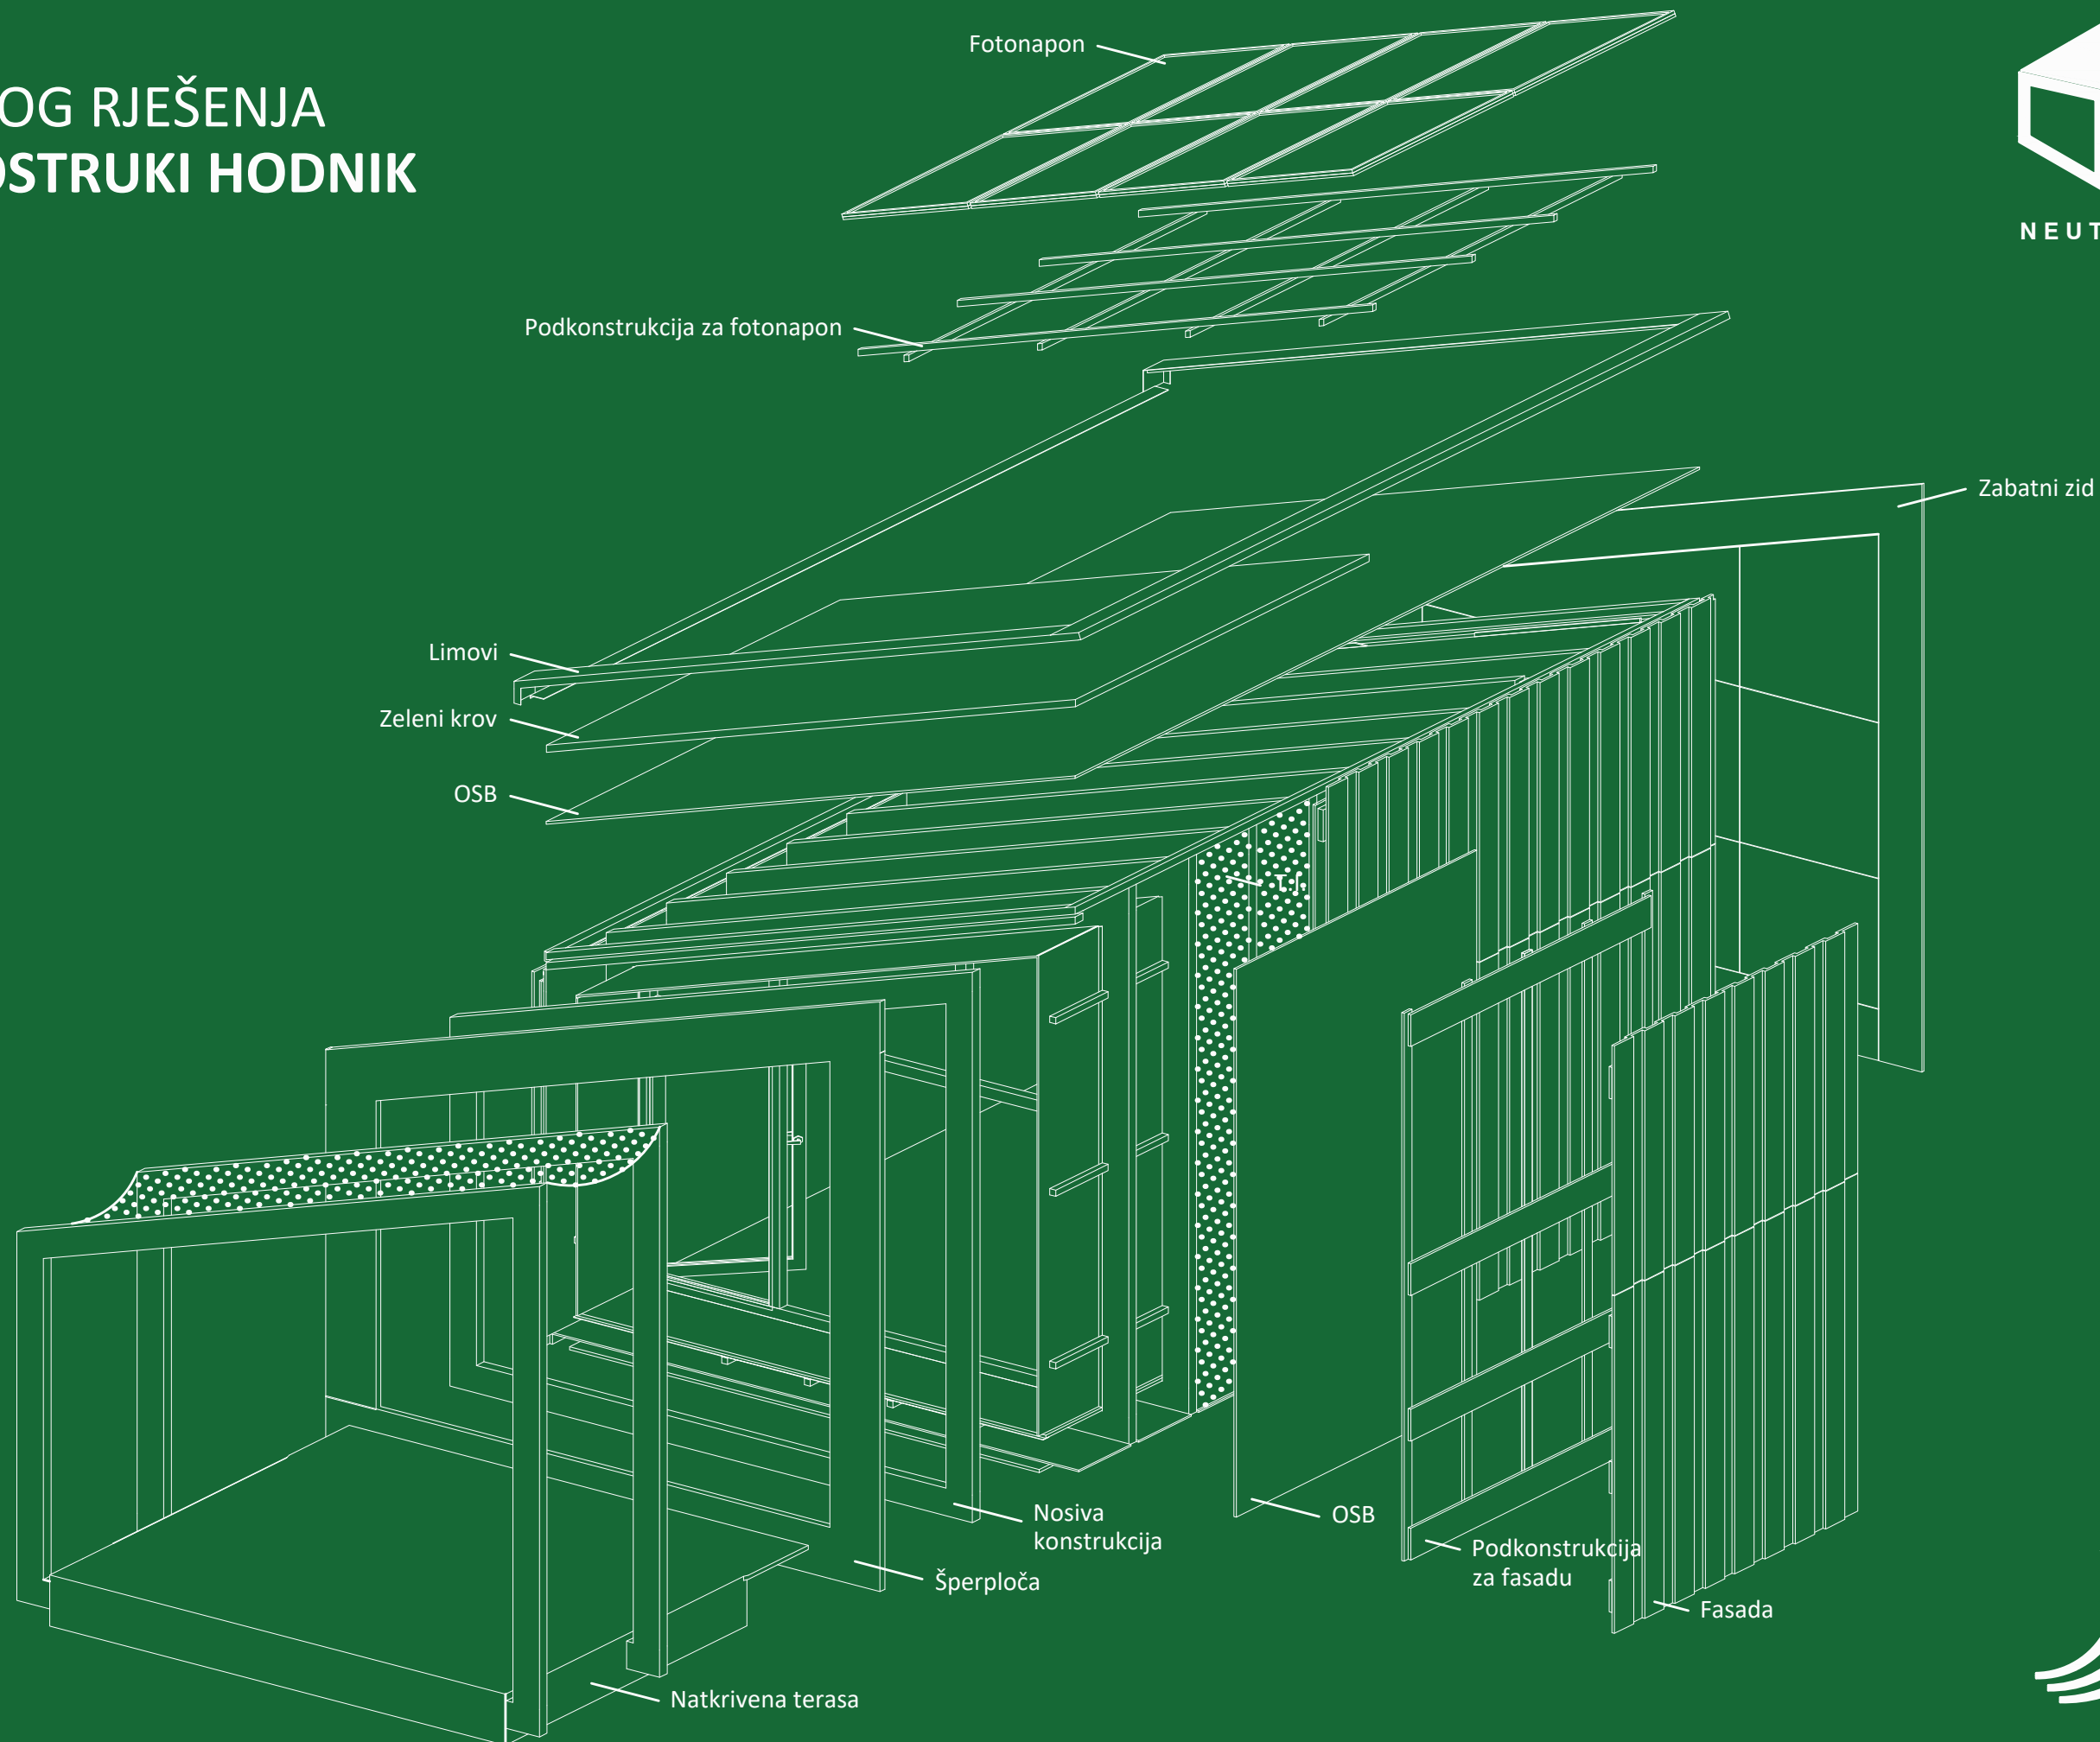

# KATALOG RJEŠENJA JEDNOSTRUKI HODNIK

NEUTRINO

NEUTRINO

**S1** - SOBA S BRAČNIM KREVEATOM  
P = 10,64 m<sup>2</sup>

- 160x200cm ugradbeni krevet
- ladice ispod kreveta

**S2+G** - SOBA S  
KREVEATOM NA KAT I  
GARDEROBA  
P = 9,74 m<sup>2</sup>