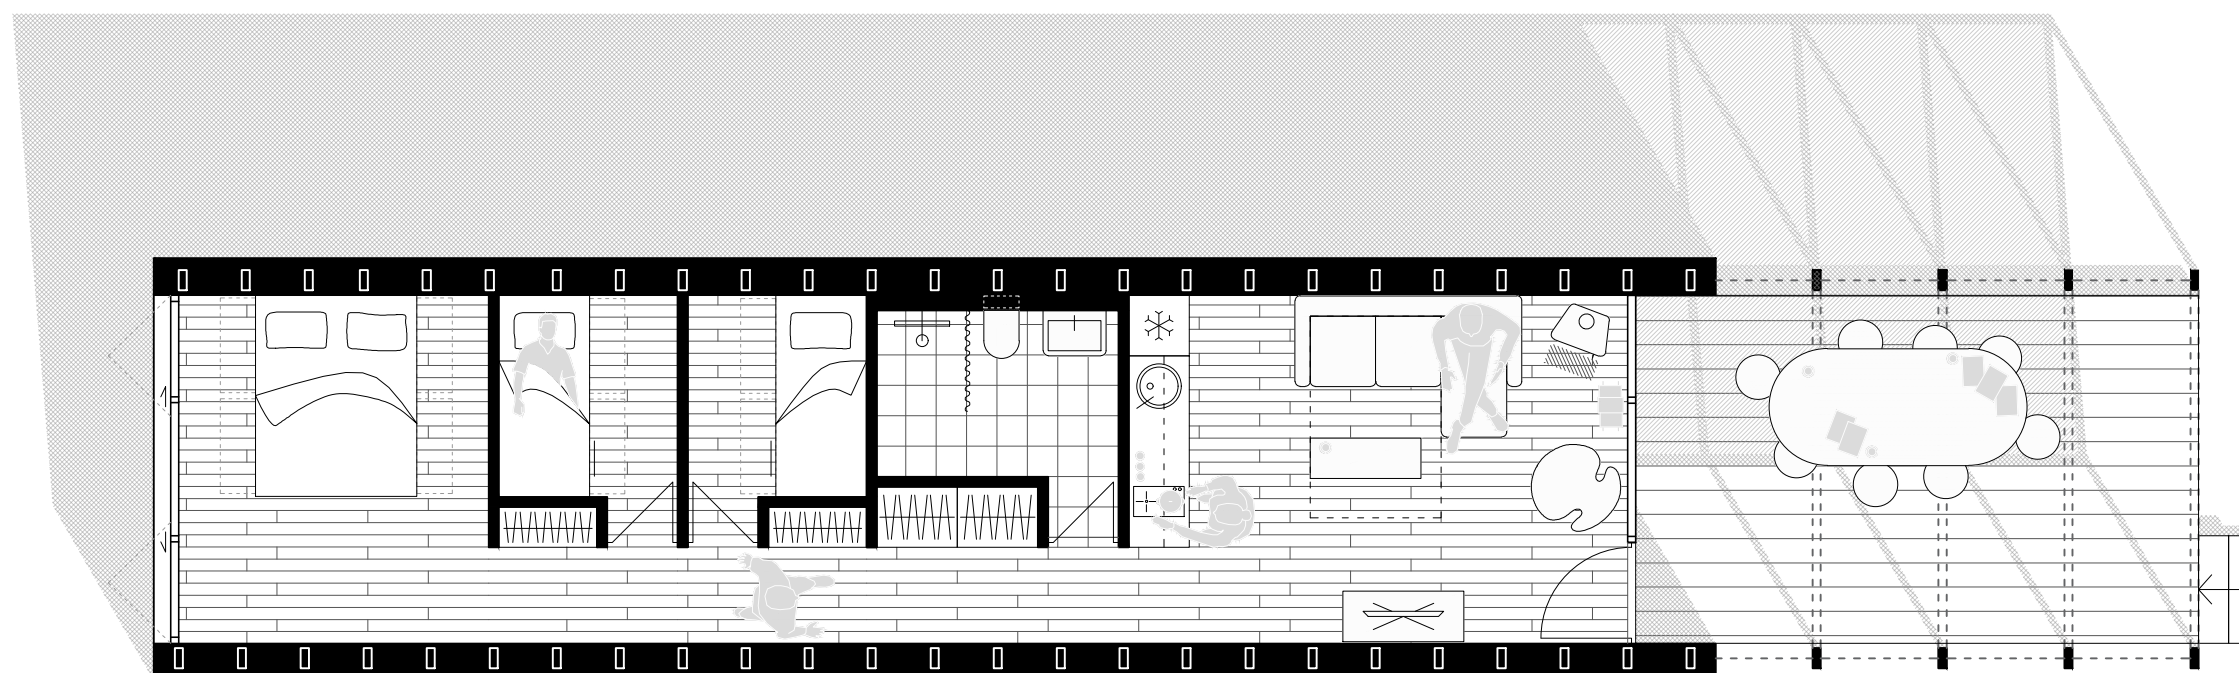

NEUTRINO

MOBILEHOME [20M]

Površina 50,62 m² + 19,27 m² terasa

Broj korisnika ●●●●●○

SOBAS BRAČNIM KREVEKOM

P = 10,64 m²

- -160x200cm ugradbeni krevet
- -ladice ispod kreveta

SOBAS KREVEKOM NA KAT

P = 3,90 m²

- -90x200cm ugradbeni krevet na kat
- -ladice ispod kreveta

SOBAS KREVEKOM NA KAT

P = 3,90 m²

- -90x200cm ugradbeni krevet na kat
- -ladice ispod kreveta

KUPAONICA P = 7,05 m²

- -tuš kabina
- -wc školjka s kotličem ugrađenim u zid
- -umivaonik dim. 62,5x45 cm
- -zidno ogledalo s rasvjetom
- -protočni bojler

- -inverter klima za grijanje i hlađenje cijelog mobilehomea

DNEVNA SOBA I KUHINJA P = 17,10 m²

- DNEVNA SOBA
- -dvosjed s počivaljkom, na razvlačenje za smještaj još 2 ljudi
- -stolić
- -multimedijalni stolarski element s TV-om
- -fotelja
- -kamin

KUHINJA

- Dužina radne plohe 240 cm.
- -gornji kuhinjski elementi dubine 35 cm
- -donji kuhinjski elementi dubine 60 cm
- -hladnjak 134 l (50x85x60 cm)
- -hladnjak 302 l (60x145x64 cm) s ladicom za zamrzavanje)
- -okrugli sudoper od nehrđajućeg čelika Ø43cm, dubina 19 cm
- -indukcijska ploča s 2 mjesta za kuhanje

GARDEROBA

P = 8,03 m²

- -ugradbeni ormar dim. 98x40 cm u punoj visini zida [2x]
- -ugradbeni ormar dim. 160x60 cm u punoj visini zida

TERASA

P = 19,27 m²

- -stol za blagovanje za 8 osoba, za korištenje na otvorenom
- -8 stolica, za korištenje na otvorenom
- -6 drvenih ležaljki za korištenje na otvorenom (dim. 48x92x89 cm)
- -stolić, za korištenje na otvorenom