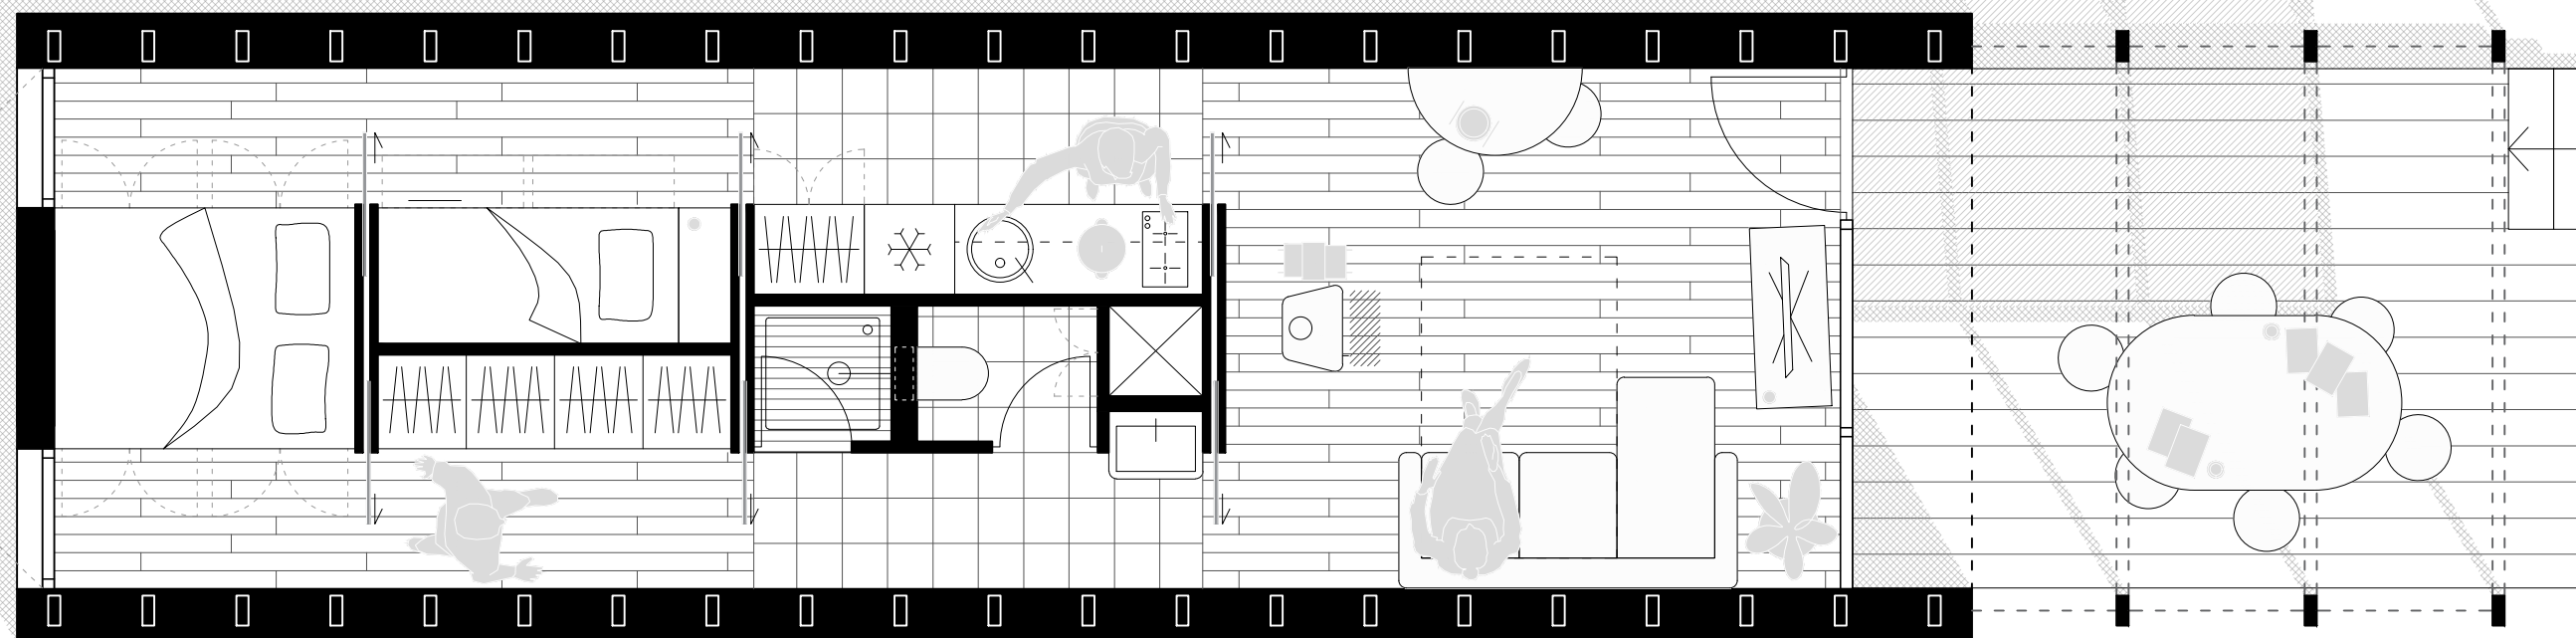

NEUTRINO

MOBILEHOME [20M]

Površina **40,90 m² + 16,47 m² terasa**

Broj korisnika **●●●●○**

**SOBAS
BRAČNIM KREVEKOM**

P = 7,17 m²

- -160x200cm ugradbeni krevet
- -ormar ispod kreveta

**SOBAS
KREVEKOM NA KAT**

P = 4,58 m²

- -90x200cm ugradbeni krevet na kat
- -ladice ispod kreveta
- -ugradbeni ormar dim. 35x90 cm

GARDEROBA

P = 3,89 m²

- -ugradbeni ormar dim. 235x60 cm u punoj visini zida

BLOK KUHINJA I KUPAONICA

P = 10,85 m²

KUHINJA

- Dužina radne plohe 225 cm.
- -gornji kuhinjski elementi dubine 35 cm
- -donji kuhinjski elementi dubine 60 cm
- -kuhinjski ormar / smočnica u punoj visini zida dužine 73,5 cm
- -hladnjak 134 l (50x85x60 cm)
- -hladnjak 302 l (60x145x64 cm) s ladicom za zamrzavanje)
- -okrugli sudoper od nehrđajućeg čelika Ø43cm, dubina 19 cm
- -indukcijska ploča s 2 mjesta za kuhanje

KUPAONICA

- -odvojeni prostor za tuširanje: tuš kabina dim. 90x90 cm
- -odvojeni prostor wc-a: wc školjka s kotlićem ugrađenim u zid
- -umivaonik dim. 62,5x45 cm
- -zidno ogledalo s rasvjetom
- -bojler - kojem se pristupa iz prostora wc-a

- -inverter klima za grijanje i hlađenje cijelog mobilehomea

DNEVNA SOBA

P = 14,41 m²

- -dvosjed s počivaljkom, na razvlačenje za smještaj još 2 ljudi
- -stolić
- -multimedijalni stolarski element s TV-om
- -kamin
- -stol za blagovanje za 4 osobe
- -4 stolice

TERASA

P = 16,47 m²

- -stol za blagovanje za 6 osoba, za korištenje na otvorenom
- -6 stolica, za korištenje na otvorenom
- -4 drvene ležaljke za korištenje na otvorenom (dim. 48x92x89 cm)
- -stolić, za korištenje na otvorenom