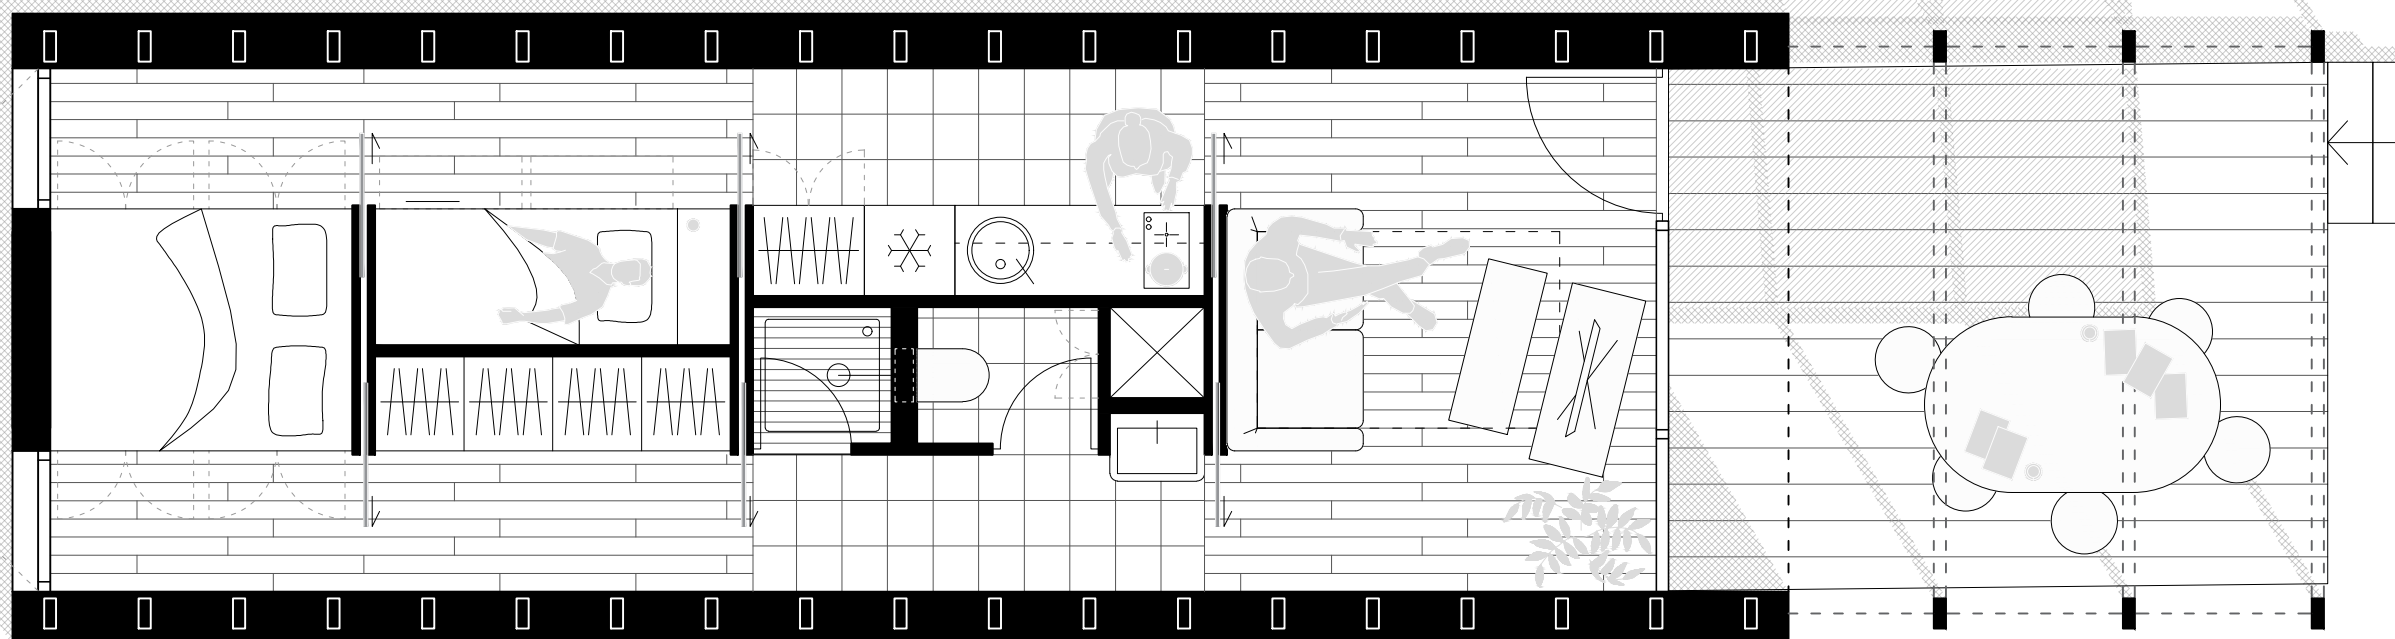

NEUTRINO

MOBILEHOME [18M]

Površina **36,57 m² + 16,47 m² terasa**

Broj korisnika **●●●●○**

**SOBAS
BRAČNIM KREVEKOM**
P = 7,17 m²

- -160x200cm ugradbeni krevet
- -ormar ispod kreveta

**SOBAS
KREVEKOM NA KAT**
P = 4,58 m²

- -90x200cm ugradbeni krevet na kat
- -ladice ispod kreveta
- -ugradbeni ormar dim. 35x90 cm

GARDEROBA
P = 3,89 m²

- -ugradbeni ormar dim. 235x60 cm u punoj visini zida

BLOK KUHINJA I KUPAONICA
P = 10,85 m²

1. **KUHINJA**
   Dužina radne plohe 225 cm.
2. -gornji kuhinjski elementi dubine 35 cm
   - -donji kuhinjski elementi dubine 60 cm
   - -kuhinjski ormar / smočnica u punoj visini zida dužine 73,5 cm
   - -hladnjak 134 l (50x85x60 cm)
   - -hladnjak 302 l (60x145x64 cm) s ladicom za zamrzavanje)
   - -okrugli sudoper od nehrđajućeg čelika Ø43cm, dubina 19 cm
   - -indukcijska ploča s 2 mjesta za kuhanje

1. **KUPAONICA**
2. -odvojeni prostor za tuširanje: tuš kabina dim. 90x90 cm
   - -odvojeni prostor wc-a: wc školjka s kotličem ugrađenim u zid
   - -umivaonik dim. 62,5x45 cm
   - -zidno ogledalo s rasvjetom
   - -bojler - kojem se pristupa iz prostora wc-a
3. -inverter klima za grijanje i hlađenje cijelog mobilehomea

DNEVNA SOBA
P = 10,08 m²

- -dvosjed, na razvlačenje za smještaj još 2 ljudi
- -stolić
- -multimedijalni stolarski element s TV-om

TERASA
P = 16,47 m²

- -stol za blagovanje za 6 osoba, za korištenje na otvorenom
- -6 stolica, za korištenje na otvorenom
- -4 drvene ležaljke za korištenje na otvorenom (dim. 48x92x89 cm)
- -stolić, za korištenje na otvorenom