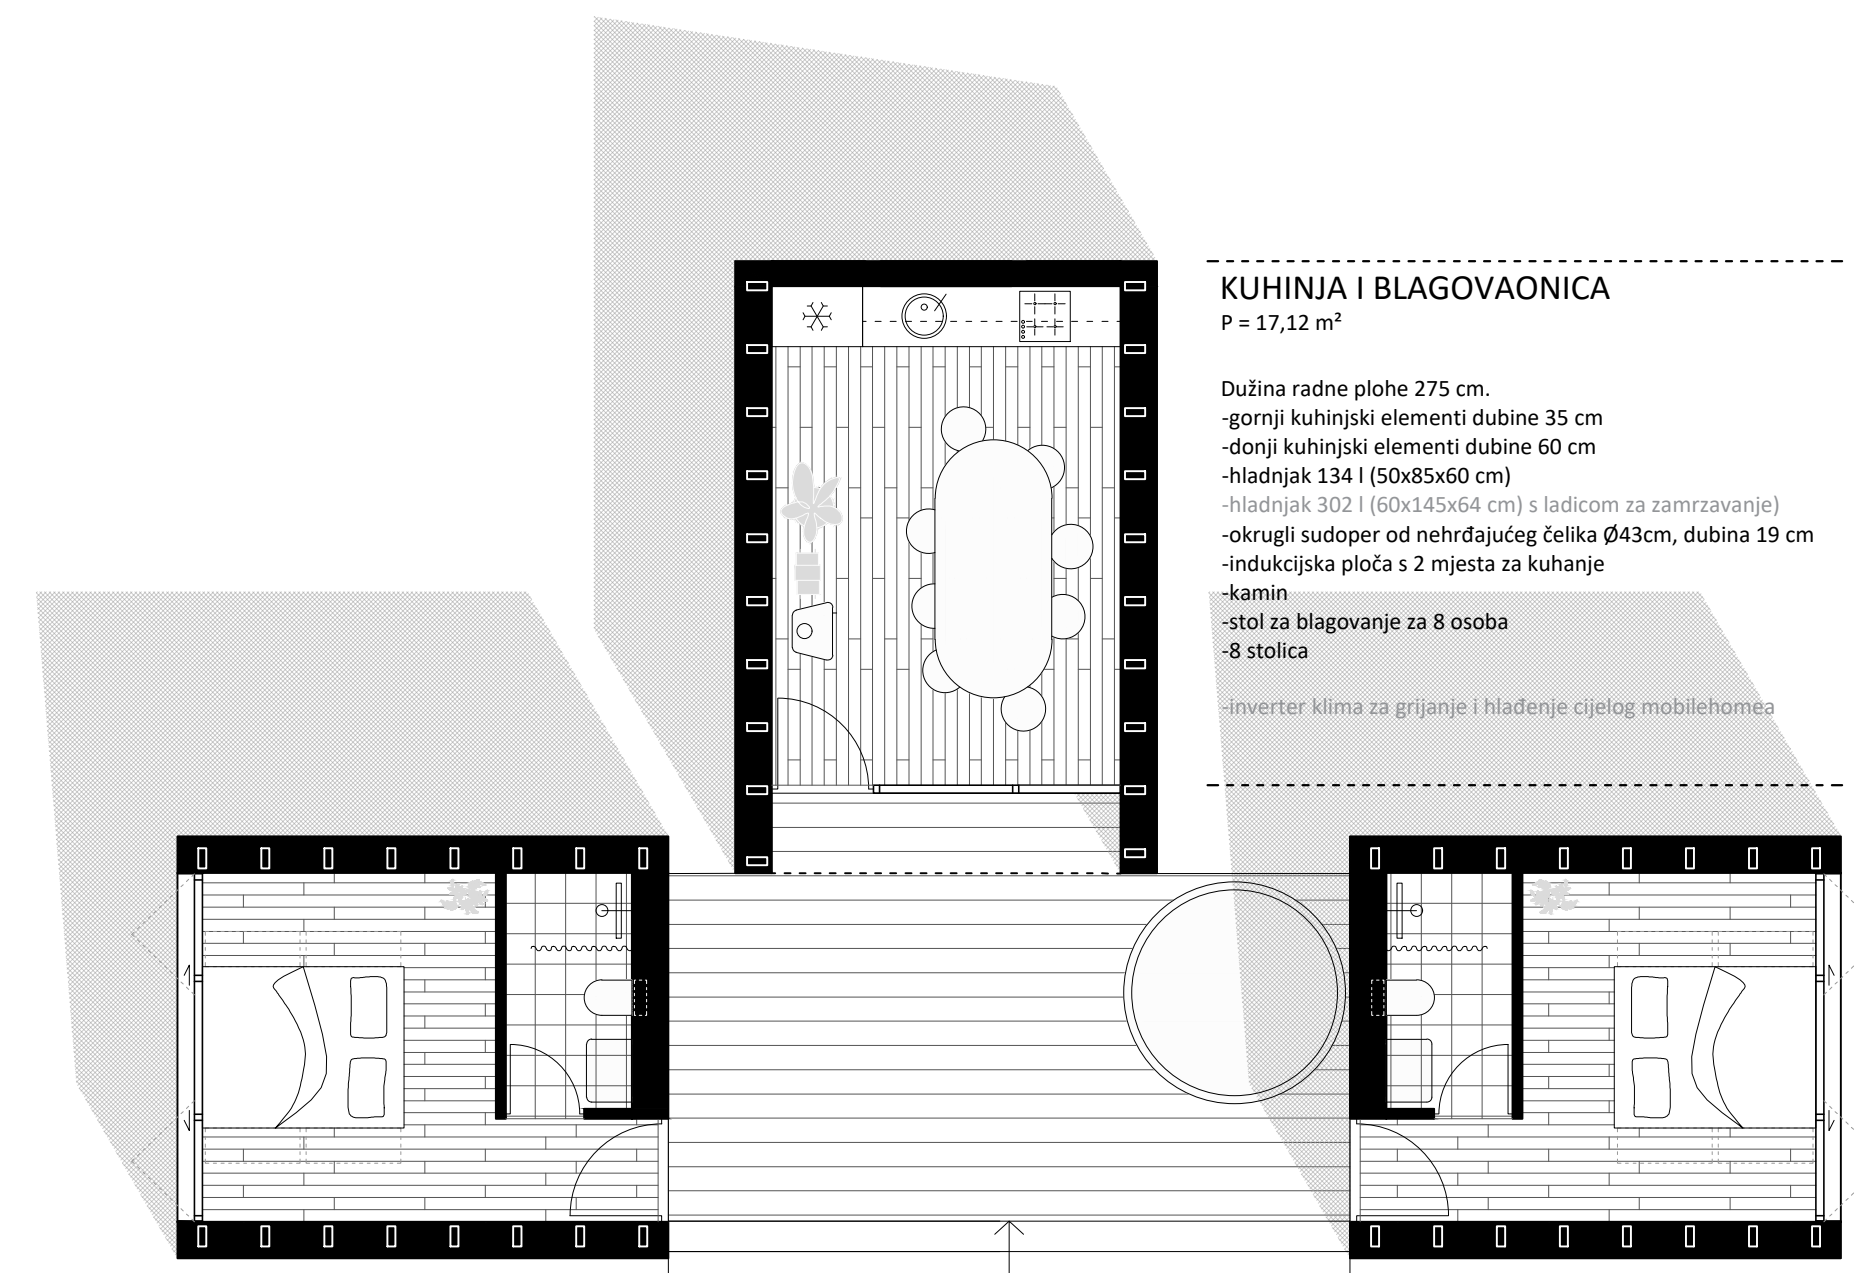

### SOBAS BRAČNIM KREKETOM

P = 8,52 m<sup>2</sup>

- 160x200cm ugradbeni krevet
- ladice ispod kreveta

NEUTRINO