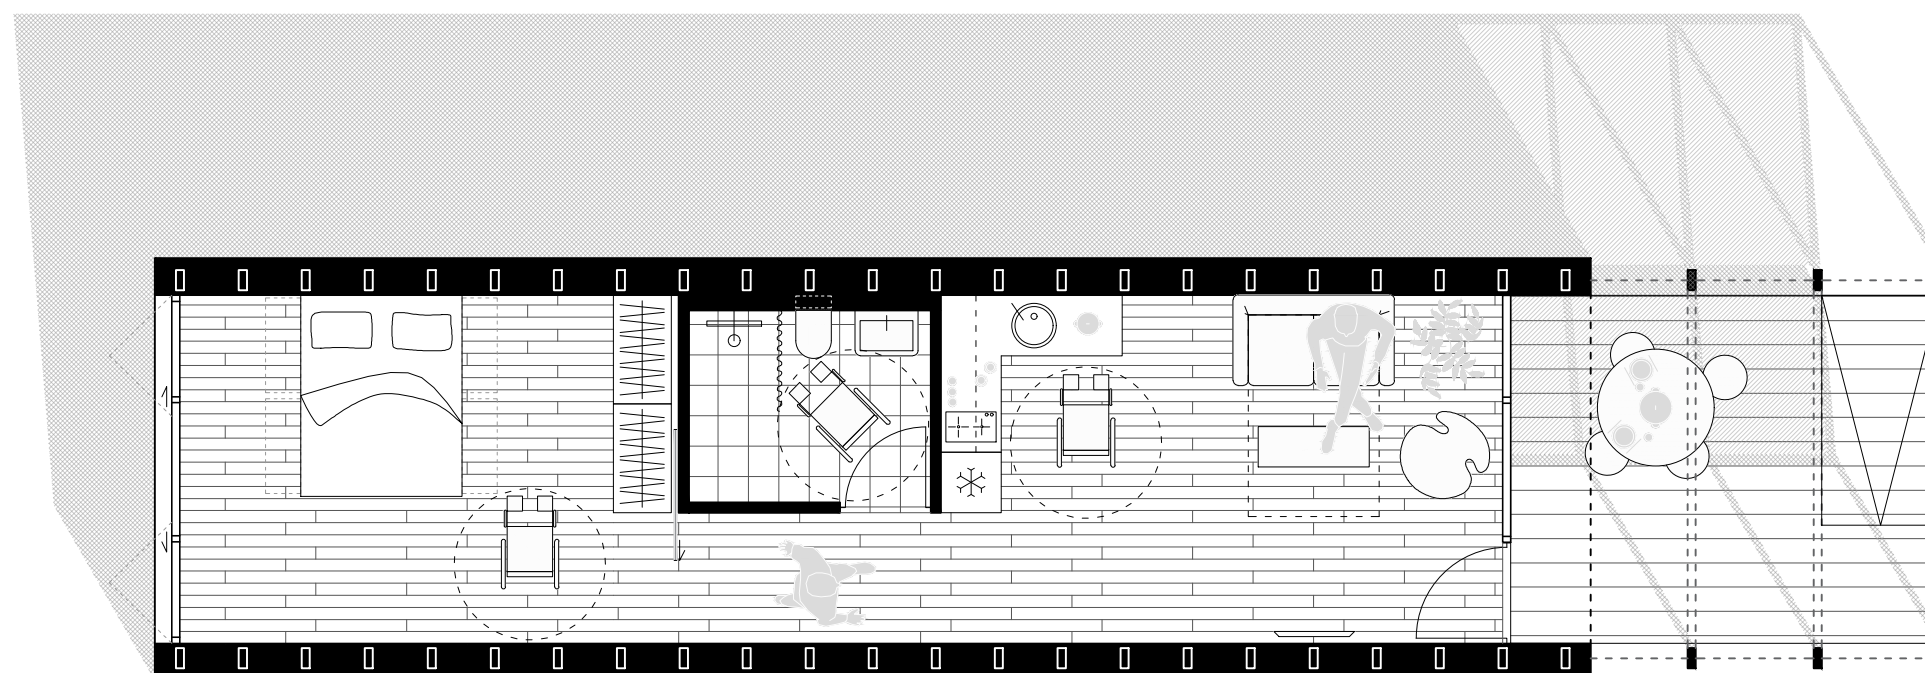

NEUTRINO

SOBAS BRAČNIM KREVEKOM

P = 17,12 m²

- -160x200cm ugradbeni krevet
- -ladice ispod kreveta
- -ugradbeni ormar dim. 216x60 cm u punoj visini zida

KUPAONICA

P = 4,66 m²

- -tuš kabina
- -wc školjka s kotlićem ugrađenim u zid
- -umivaonik dim. 62,5x45 cm
- -zidno ogledalo s rasvjetom
- -protočni bojler

- -inverter klima za grijanje i hlađenje cijelog mobilehomea

HODNIK

P = 3,38 m²

DNEVNA SOBA I KUHINJA

P = 19,26 m²

DNEVNA SOBA

- -dvosjed, na razvlačenje za smještaj još 2 ljudi
- -fotelja
- -stolić
- -multimedijalni stolarski element s TV-om

KUHINJA

- Dužina radne plohe 275 cm.
- -gornji kuhinjski elementi dubine 35 cm
- -donji kuhinjski elementi dubine 60 cm
- -hladnjak 134 l (50x85x60 cm)
- -hladnjak 302 l (60x145x64 cm) s ladicom za zamrzavanje)
- -okrugli sudoper od nehrđajućeg čelika Ø43cm, dubina 19 cm
- -indukcijska ploča s 2 mjesta za kuhanje

TERASA

P = 14,95 m²

- -stol za blagovanje za 4 osobe, za korištenje na otvorenom
- -4 stolice, za korištenje na otvorenom
- -2 drvene ležaljke za korištenje na otvorenom (dim. 48x92x89 cm)
- -stolić, za korištenje na otvorenom

MOBILEHOME [20M]

Površina 44,42 m² + 14,95 m² terasa

Broj korisnika ●●○○