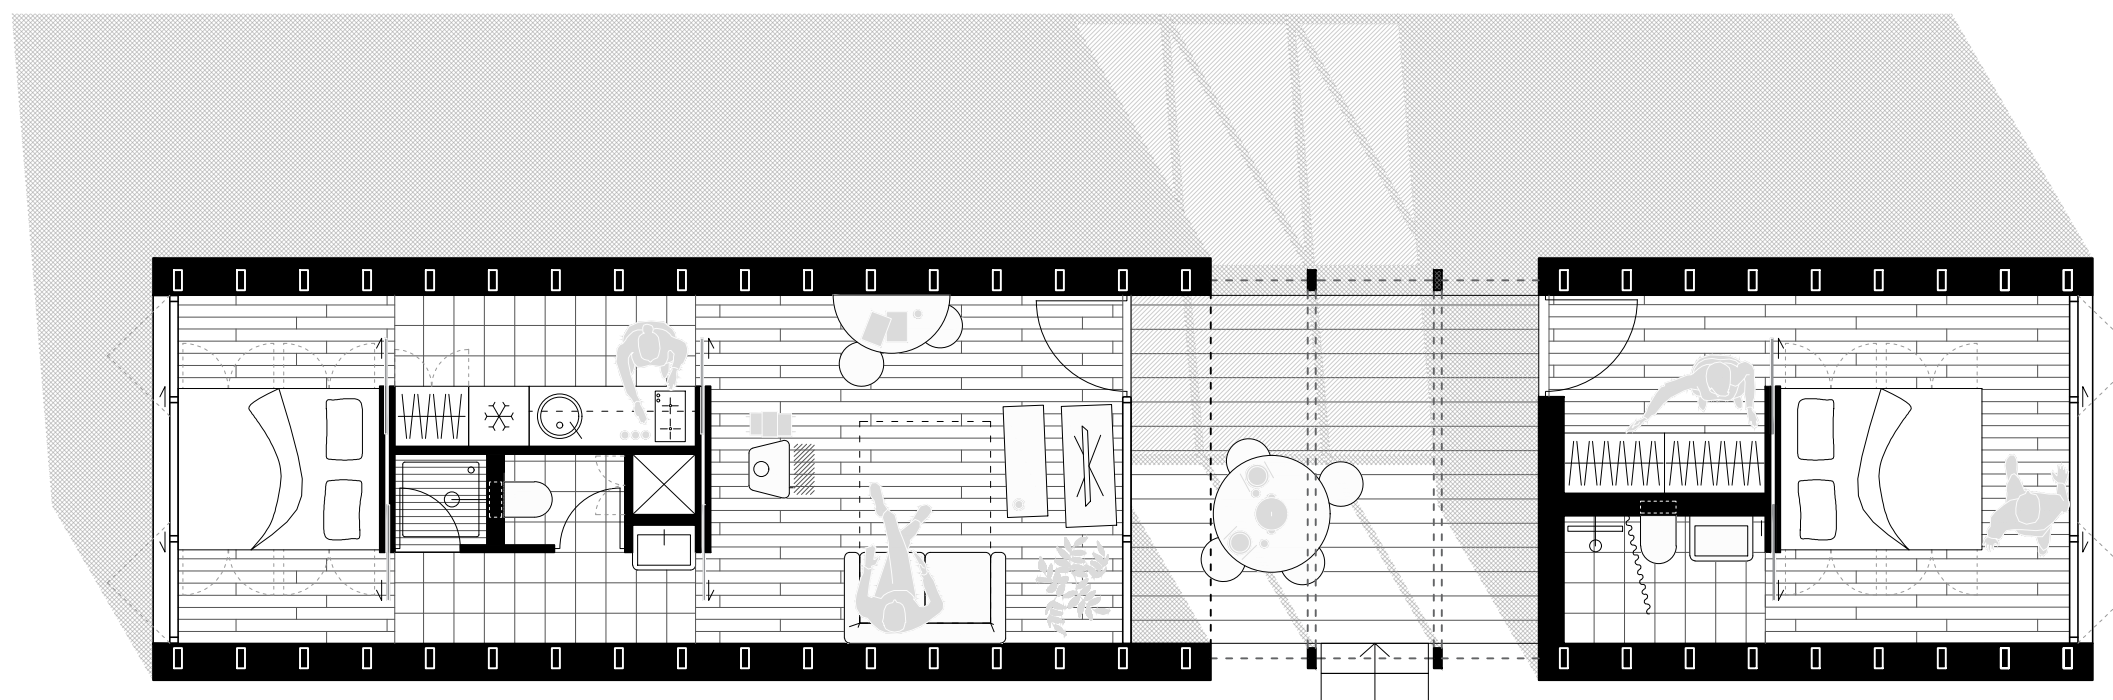

**SOBA S**

**BRAČNIM KREVIKOM**

P = 4,04 m<sup>2</sup>

- 160x200cm ugradbeni krevet
- ormar ispod kreveta
- ugradbeni ormar kraj kreveta dim. 37x200cm

NEUTRINO