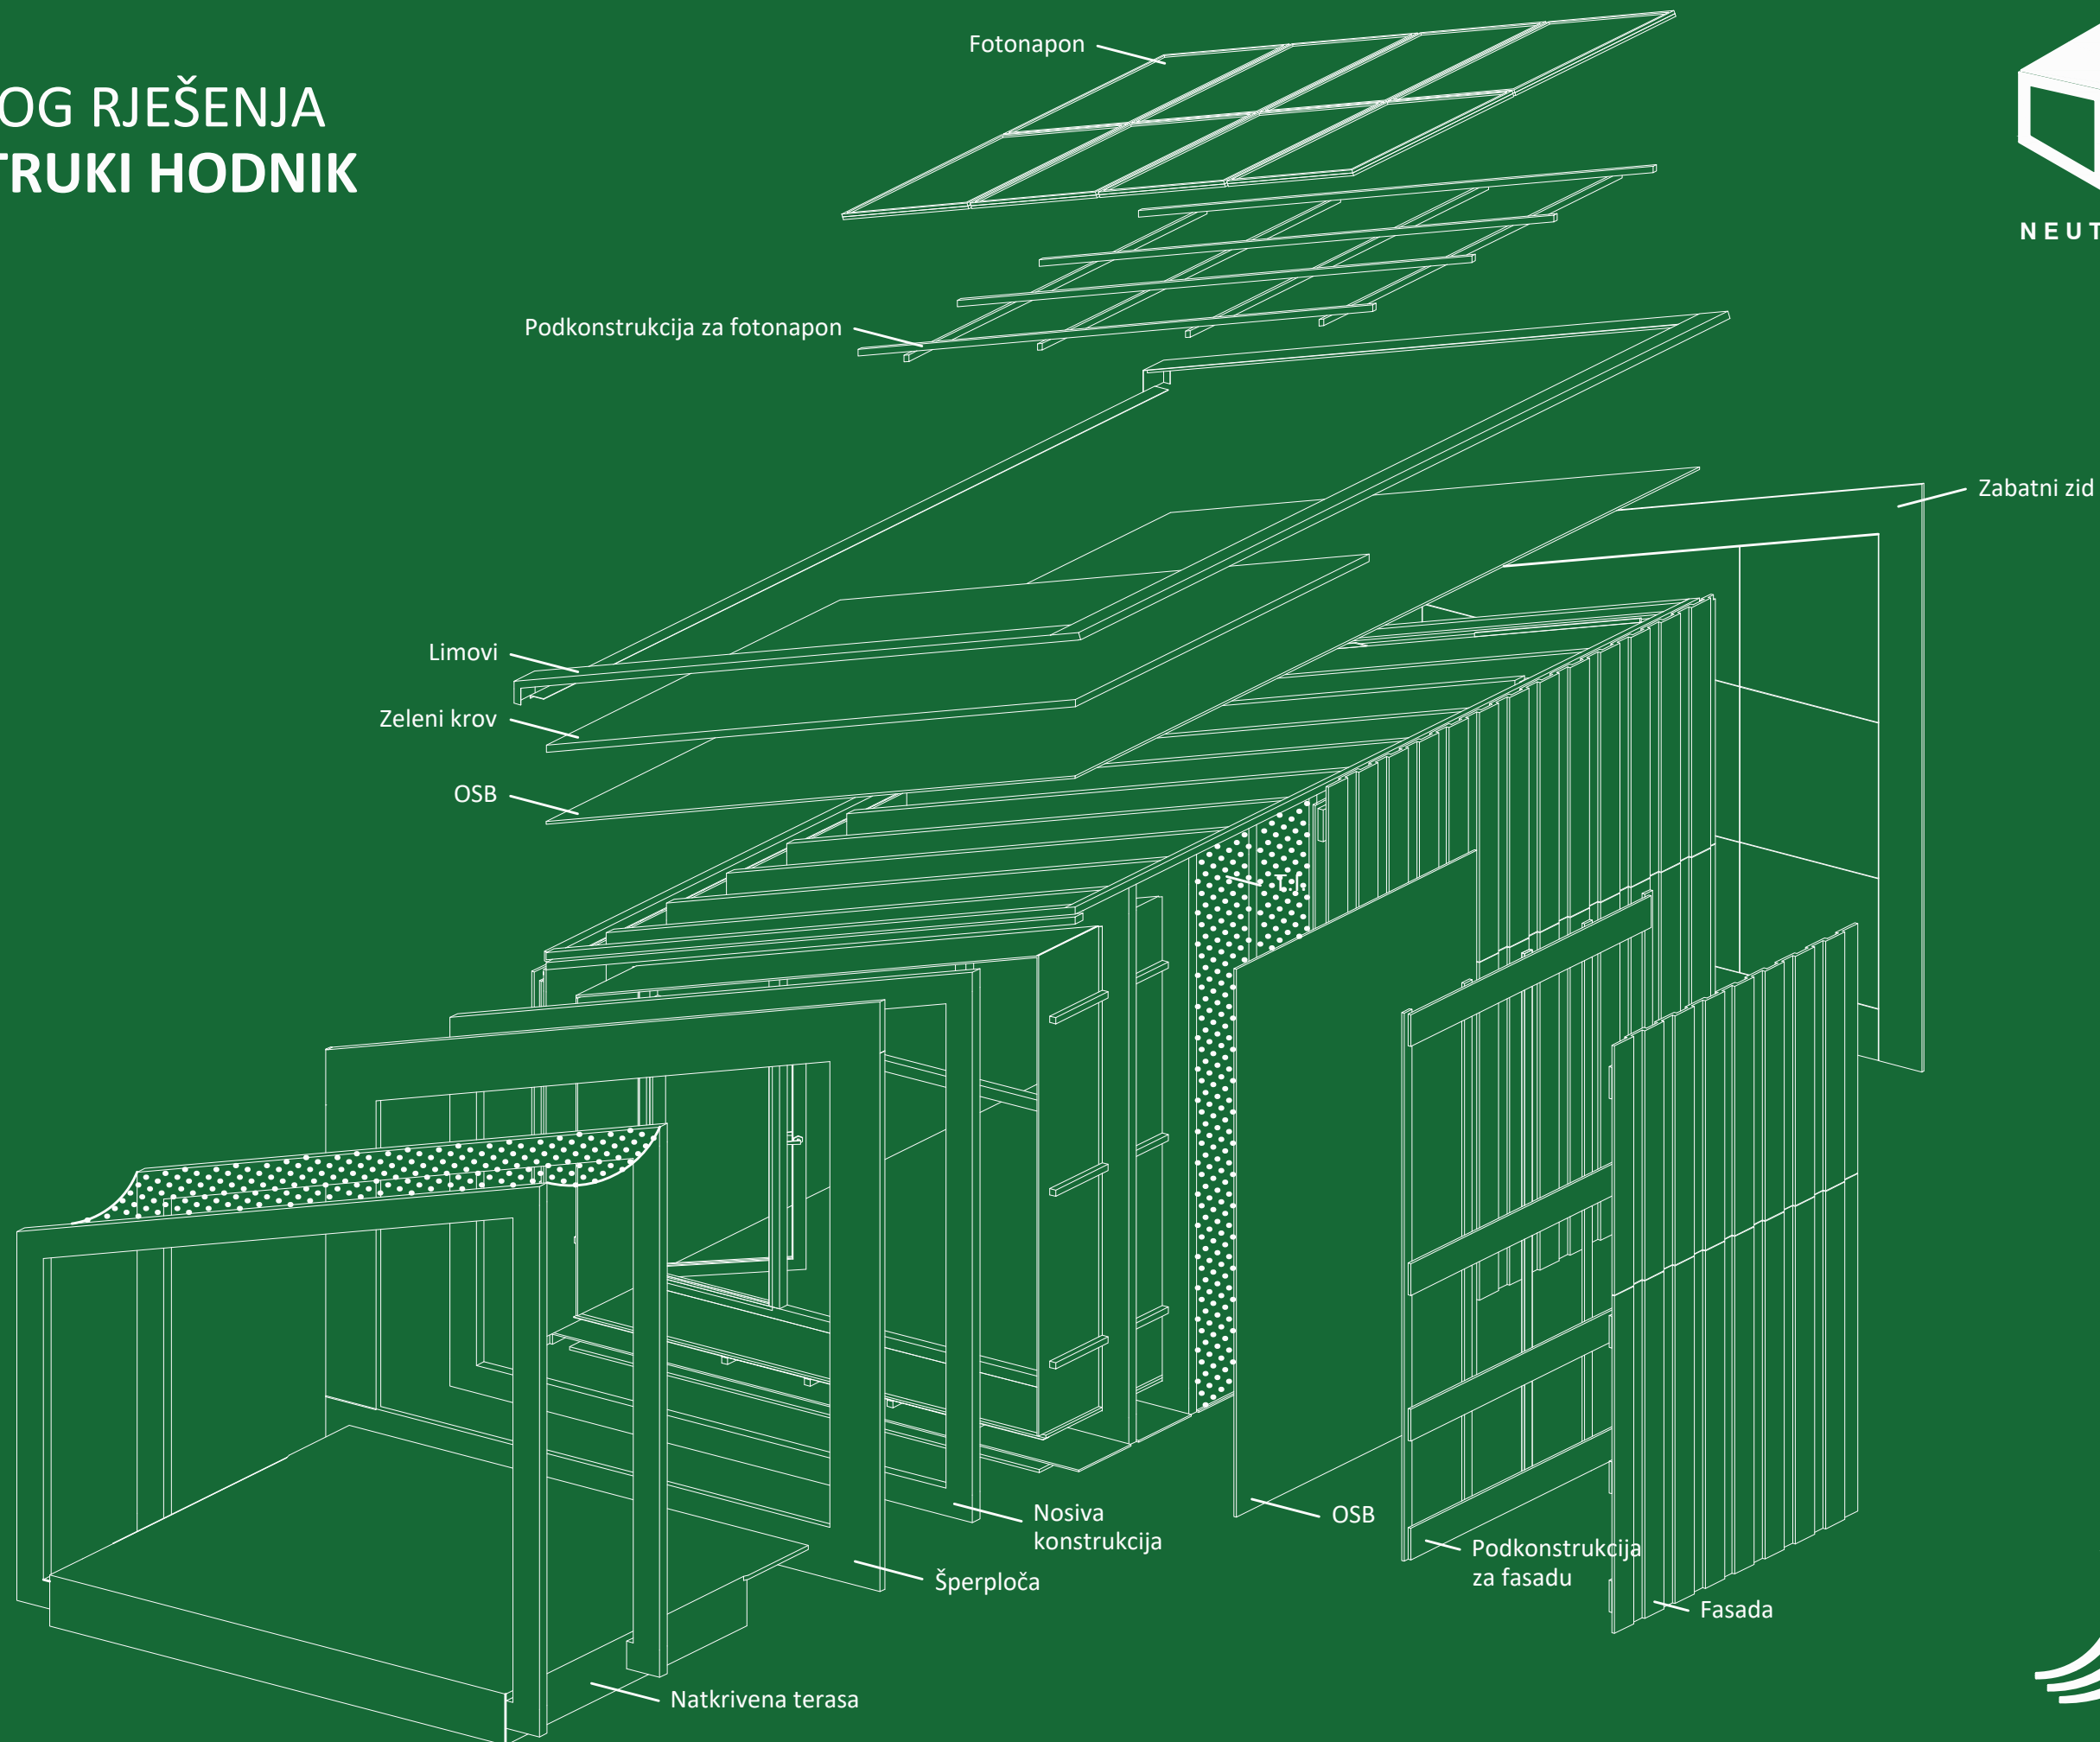

# KATALOG RJEŠENJA DVOSTRUKI HODNIK

NEUTRINO

NEUTRINO

**S1** - SOBA S BRAČNIM KREVEATOM  
P = 4,04 - 10,17 m<sup>2</sup>

- 160x200cm ugradbeni krevet
- ormar ispod kreveta

**S2 [2X]** - SOBA S KREVEATOM NA KAT  
P = 9,58 m<sup>2</sup>