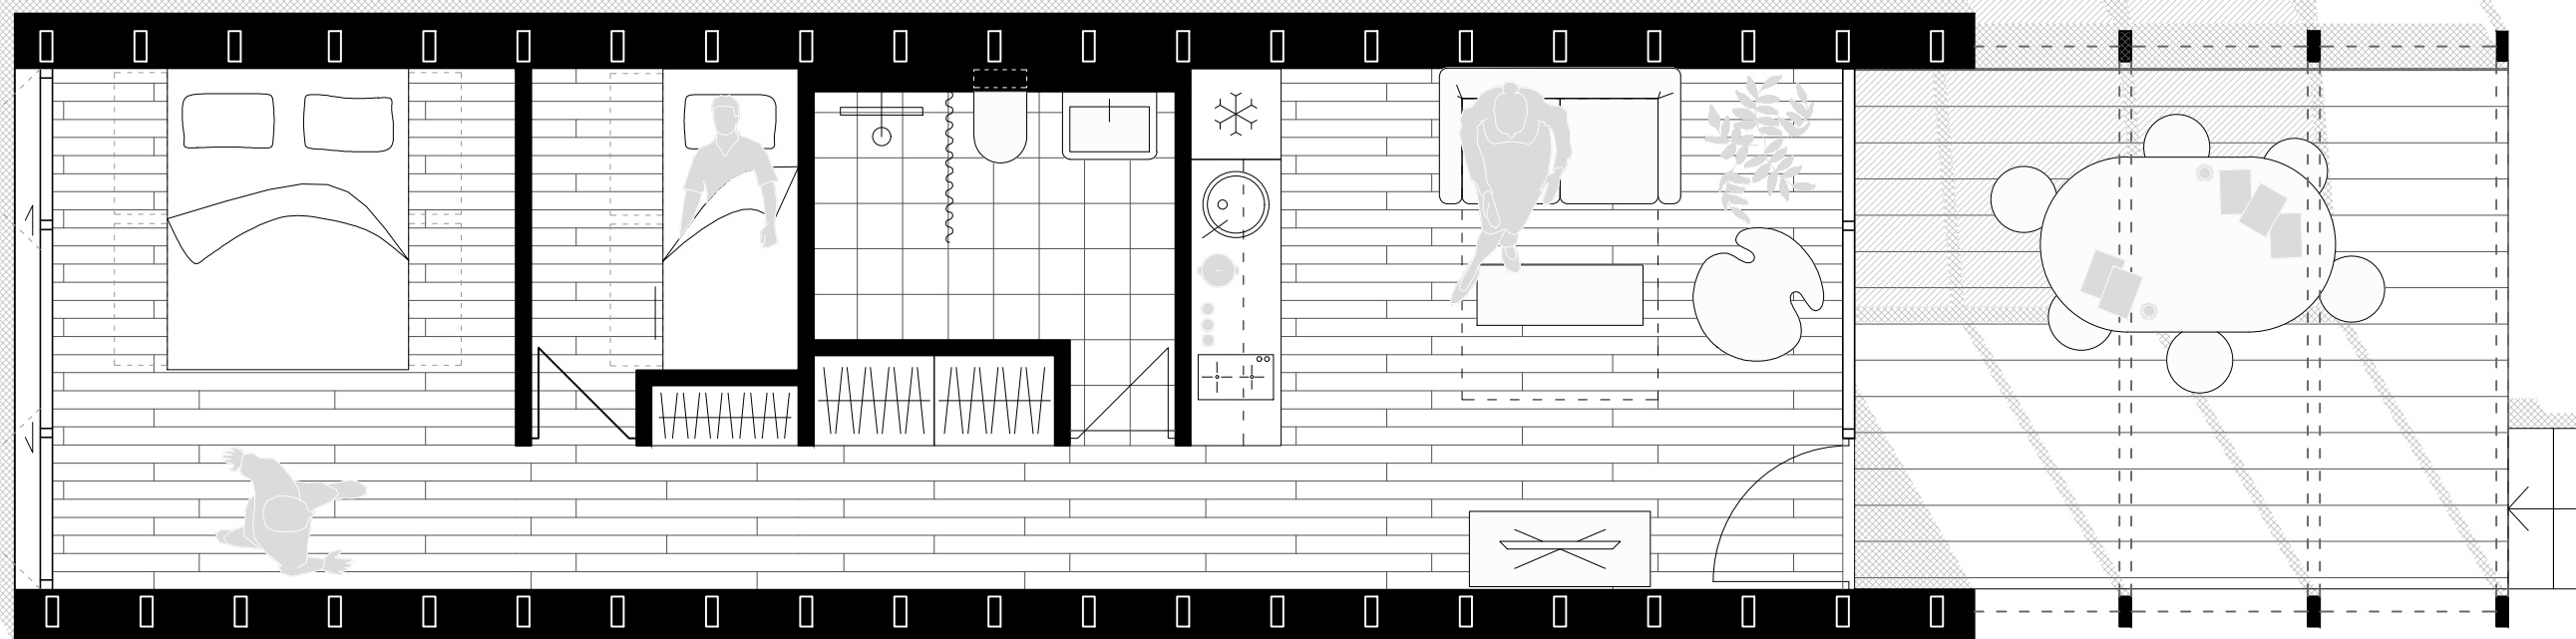

NEUTRINO

MOBILEHOME [20M]

Površina 42,39 m² + 14,95 m² terasa

Broj korisnika ●●●○○○

SOBAS BRAČNIM KREVETOM

P = 10,64 m²

- -160x200cm ugradbeni krevet
- -ladice ispod kreveta

SOBAS KREVETOM NA KAT

P = 3,90 m²

- -90x200cm ugradbeni krevet na kat
- -ladice ispod kreveta

KUPAONICA

P = 7,05 m²

- -tuš kabina
- -wc školjka s kotličem ugrađenim u zid
- -umivaonik dim. 62,5x45 cm
- -zidno ogledalo s rasvjetom
- -protočni bojler

- -inverter klima za grijanje i hlađenje cijelog mobilehomea

GARDEROBA

P = 5,84 m²

- -ugradbeni ormar dim. 98x40 cm u punoj visini zida
- -ugradbeni ormar dim. 160x60 cm u punoj visini zida

DNEVNA SOBA I KUHINJA

P = 14,96 m²

- DNEVNA SOBA
- -dvosjed, na razvlačenje za smještaj još 2 ljudi
- -stolić
- -multimedijalni stolarski element s TV-om
- -fotelja

KUHINJA

- Dužina radne plohe 240 cm.
- -gornji kuhinjski elementi dubine 35 cm
- -donji kuhinjski elementi dubine 60 cm
- -hladnjak 134 l (50x85x60 cm)
- -hladnjak 302 l (60x145x64 cm) s ladicom za zamrzavanje
- -okrugli sudoper od nehrđajućeg čelika Ø43cm, dubina 19 cm
- -indukcijska ploča s 2 mjesta za kuhanje

TERASA

P = 14,95 m²

- -stol za blagovanje za 6 osoba, za korištenje na otvorenom
- -6 stolica, za korištenje na otvorenom
- -4 drvene ležaljke za korištenje na otvorenom (dim. 48x92x89 cm)
- -stolić, za korištenje na otvorenom