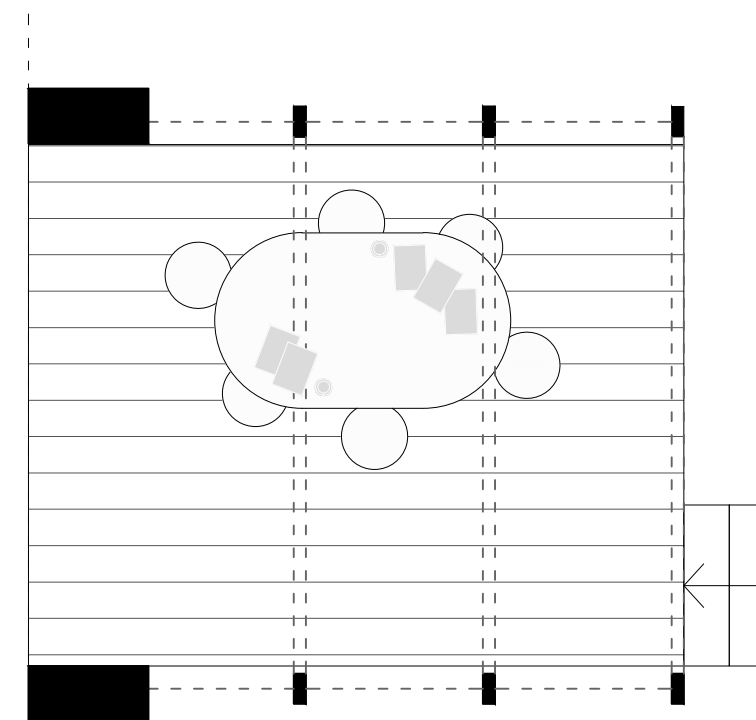

- GARDEROBA
- ugradbeni ormar dim.160x60 cm u  
punoj visini zida

**DS+KH+B** - DNEVNA SOBA, KUHINJA I BLAGOVAONICA  
P = 17,10-23,58 m<sup>2</sup>

- DNEVNA SOBA
- dvosjed s počivaljkom, na razvlačenje za mještaj još 2 ljudi
  - stolić
  - multimedijalni stolarski element s TV-om
  - TV montiran na zid
  - fotelja
  - kamin

- BLAGOVANICA
- stol za blagovanje za 2/4/6 osoba
  - 2/4/6 stolica

- KUHINJA
- Dužina radne plohe 240 cm.
  - gornji kuhinjski elementi dubine 35 cm
  - donji kuhinjski elementi dubine 60 cm
  - hladnjak 134 I (50x85x60 cm)
  - hladnjak 302 I (60x145x64 cm) s ladicom za zamrzavanje)
  - okrugli sudoper od nehrđajućeg čelika Ø43cm, dubina 19 cm
  - indukcijska ploča s 2 mjesta za kuhanje