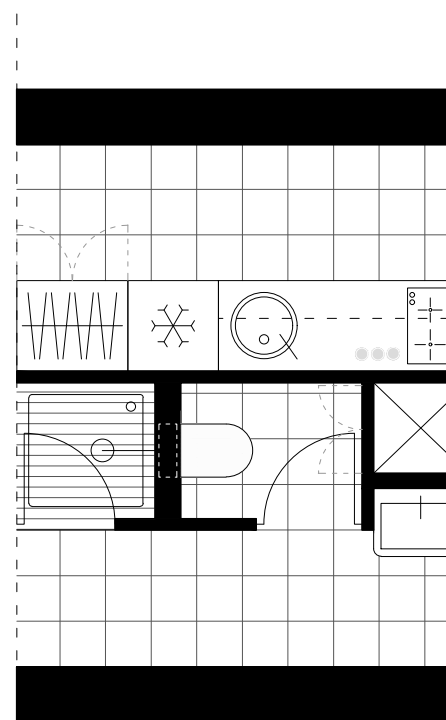

KH+KP - KUHINJA I KUPAONICA
P = 10,85 m²

1. KUHINJA
2. Dužina radne plohe 225 cm.
   - -gornji kuhinjski elementi dubine 35 cm
   - -donji kuhinjski elementi dubine 60 cm
   - -kuhinjski ormar / smočnica u punoj visini zida dužine 73,5 cm
   - -hladnjak 134 I (50x85x60 cm)
   - -hladnjak 302 I (60x145x64 cm) s ladicom za zamrzavanje)
   - -okrugli sudoper od nehrđajućeg čelika Ø43cm, dubina 19 cm
   - -indukcijska ploča s 2 mjesta za kuhanje

1. KUPAONICA
2. -odvojeni prostor za tuširanje: tuš kabina dim. 90x90 cm
   - -odvojeni prostor wc-a:
   - wc školjka s kotličem ugrađenim u zid
   - -umivaonik dim. 62,5x45 cm
   - -zidno ogledalo s rasvjetom
   - -bojler - kojem se pristupa iz prostora wc-a

- -inverter klima za grijanje i hlađenje cijelog mobilehomea