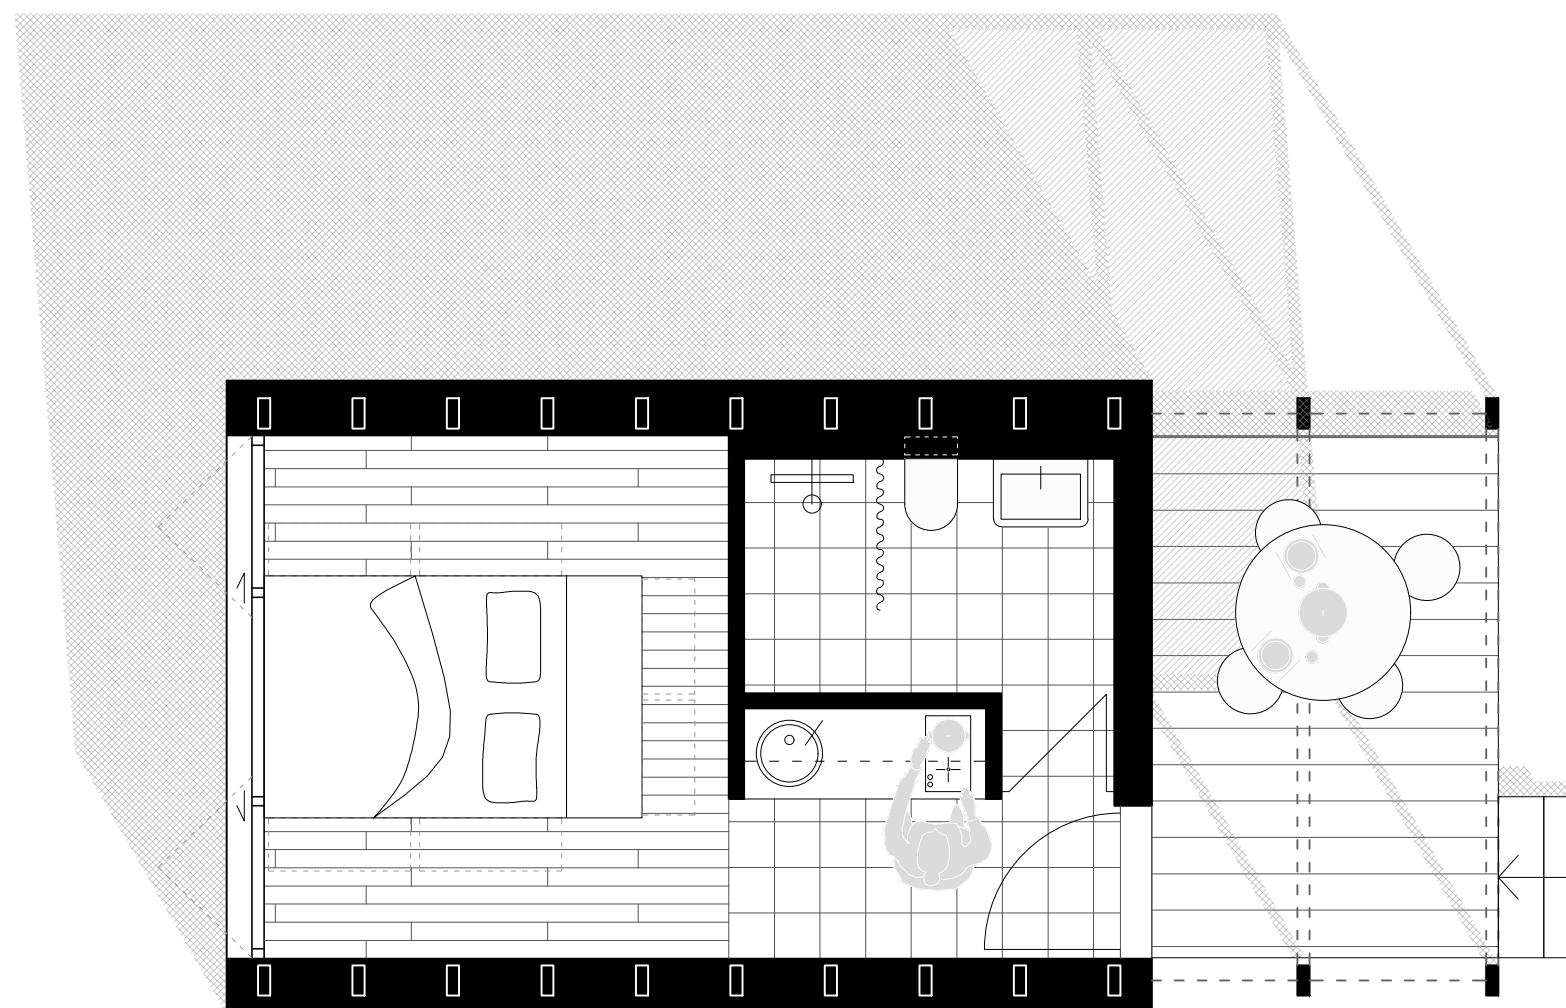

NEUTRINO

MOBILEHOME [9M]

Površina **21,34 m²** + 7,90 m² terasa ●●

Broj korisnika ●●

SOBA S BRAČNIM KREVEATOM

P = 10,64 m²

- -160x200cm ugradbeni krevet
- -ladice ispod kreveta
- -ormar dim. 160x60x120 cm, kao uzglavlje kreveta

KUPAONICA

P = 7,05 m²

- -tuš kabina
- -wc školjka s kotlićem ugrađenim u zid
- -umivaonik dim. 62,5x45 cm
- -zidno ogledalo s rasvjetom
- -protočni bojler

- -inverter klima za grijanje i hlađenje cijelog mobilehomea

KUHINJA

P = 3,65 m²

- Dužina radne plohe 160 cm.
- -gornji kuhinjski elementi dubine 35 cm
- -donji kuhinjski elementi dubine 60 cm
- -hladnjak 134 l (50x85x60 cm)
- -okrugli sudoper od nehrđajućeg čelika Ø43cm, dubina 19 cm
- -indukcijska ploča s 2 mjesta za kuhanje

TERASA

P = 7,90 m²

- -stol za blagovanje za 4 osobe, za korištenje na otvorenom
- -4 stolice, za korištenje na otvorenom
- -2 drvene ležaljke za korištenje na otvorenom (dim. 48x92x89 cm)
- -stolić, za korištenje na otvorenom