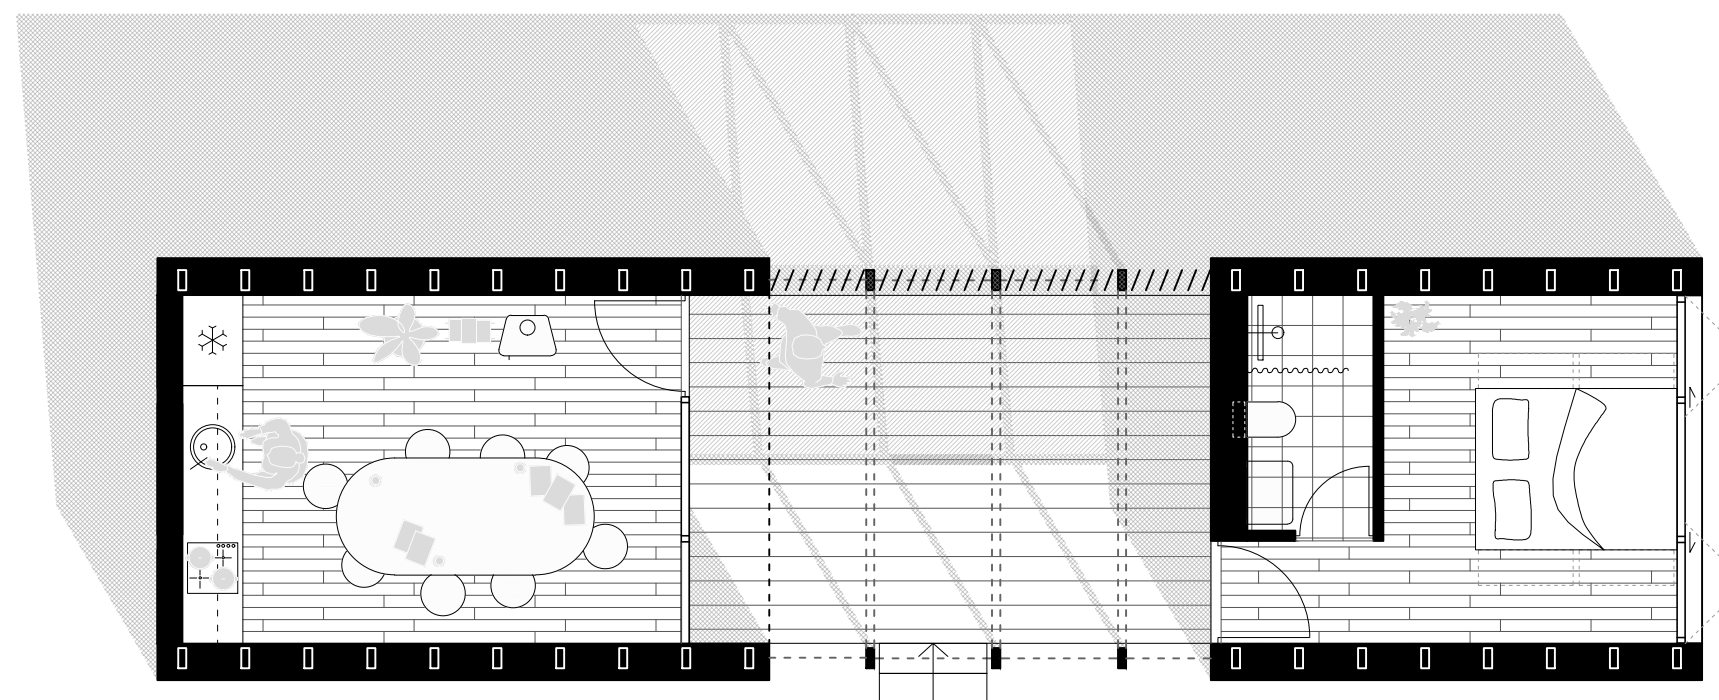

NEUTRINO

MOBILEHOME [20M]

Površina **28,64 m² + 17,86 m² terasa**

Broj korisnika ●●

KUHINJA I BLAGOVAONICA

P = 17,12 m²

- -Dužina radne plohe 275 cm.
- -gornji kuhinjski elementi dubine 35 cm
- -donji kuhinjski elementi dubine 60 cm
- -hladnjak 134 l (50x85x60 cm)
- -hladnjak 302 l (60x145x64 cm) s ladicom za zamrzavanje)
- -okrugli sudoper od nehrđajućeg čelika Ø43cm, dubina 19 cm
- -indukcijska ploča s 2 mjesta za kuhanje
- -kamin
- -stol za blagovanje za 8 osoba
- -8 stolica

-inverter klima za grijanje i hlađenje cijelog mobilehomea

TERASA

P = 17,86 m²

- -stol za blagovanje za 4 osobe, za korištenje na otvorenom
- -4 stolice, za korištenje na otvorenom
- -2 drvene ležaljke za korištenje na otvorenom (dim. 48x92x89 cm)
- -stolić, za korištenje na otvorenom

KUPAO-NICA

P = 3,00 m²

- -tuš kabina
- -wc školjka s kotlićem ugrađenim u zid
- -umivaonik dim. 62,5x45 cm
- -zidno ogledalo s rasvjetom
- -protočni bojler

-inverter klima za grijanje i hlađenje cijelog mobilehomea

SOBAS BRAČNIM KREKETOM

P = 8,52 m²

- -160x200cm ugradbeni krevet
- -ladice ispod kreveta