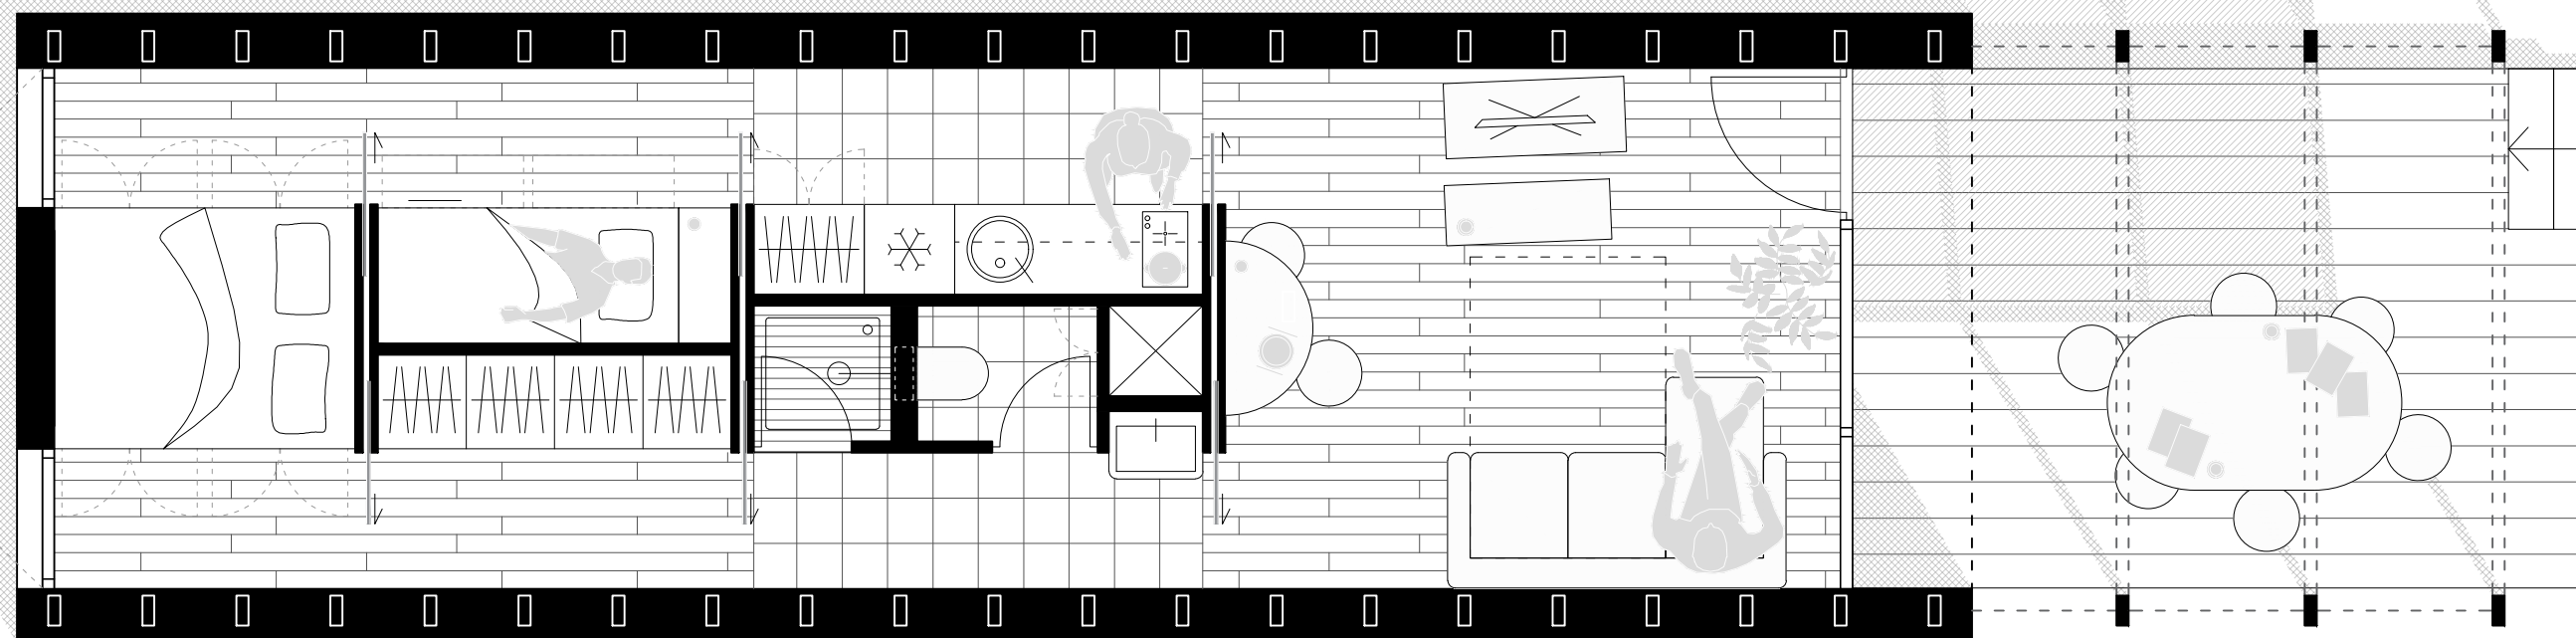

NEUTRINO

MOBILEHOME [20M]

Površina **40,90 m² + 16,47 m² terasa**

Broj korisnika **●●●●○**

**SOBAS
BRAČNIM KREVEKOM**

P = 7,17 m²

- -160x200cm ugradbeni krevet
- -ormar ispod kreveta

**SOBAS
KREVEKOM NA KAT**

P = 4,58 m²

- -90x200cm ugradbeni krevet na kat
- -ladice ispod kreveta
- -ugradbeni ormar dim. 35x90 cm

GARDEROBA

P = 3,89 m²

- -ugradbeni ormar dim. 235x60 cm u punoj visini zida

BLOK KUHINJA I KUPAONICA

P = 10,85 m²

KUHINJA

- Dužina radne plohe 225 cm.
- -gornji kuhinjski elementi dubine 35 cm
- -donji kuhinjski elementi dubine 60 cm
- -kuhinjski ormar / smočnica u punoj visini zida dužine 73,5 cm
- -hladnjak 134 l (50x85x60 cm)
- -hladnjak 302 l (60x145x64 cm) s ladicom za zamrzavanje)
- -okrugli sudoper od nehrđajućeg čelika Ø43cm, dubina 19 cm
- -indukcijska ploča s 2 mjesta za kuhanje

KUPAONICA

- -odvojeni prostor za tuširanje: tuš kabina dim. 90x90 cm
- -odvojeni prostor wc-a: wc školjka s kotlićem ugrađenim u zid
- -umivaonik dim. 62,5x45 cm
- -zidno ogledalo s rasvjetom
- -bojler - kojem se pristupa iz prostora wc-a

- -inverter klima za grijanje i hlađenje cijelog mobilehomea

DNEVNA SOBA I BLAGOVAONICA

P = 14,41 m²

- -dvosjed s počivaljkom, na razvlačenje za smještaj još 2 ljudi
- -stolić
- -multimedijalni stolarski element s TV-om
- -stol za blagovanje za 4 osobe
- -4 stolice

TERASA

P = 16,47 m²

- -stol za blagovanje za 6 osoba, za korištenje na otvorenom
- -6 stolica, za korištenje na otvorenom
- -4 drvene ležaljke za korištenje na otvorenom (dim. 48x92x89 cm)
- -stolić, za korištenje na otvorenom