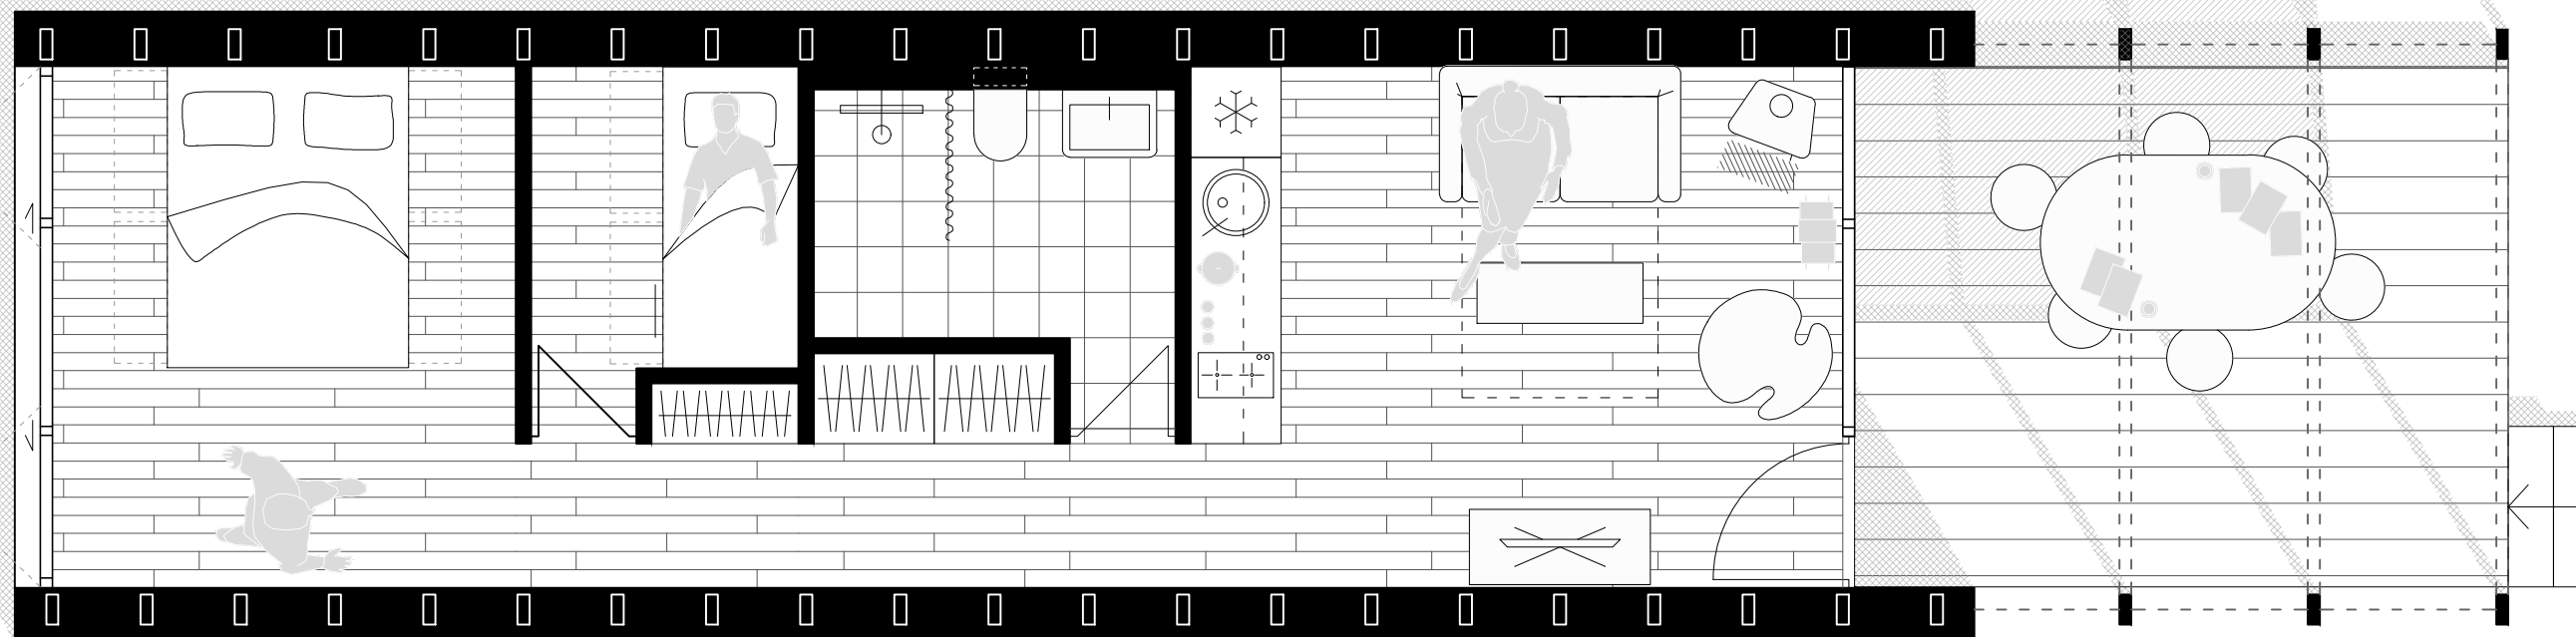

NEUTRINO

MOBILEHOME [20M]

Površina **42,39 m² + 14,95 m² terasa**

Broj korisnika ●●●○○○

**SOBAS
BRAČNIM KREVETOM**
P = 10,64 m²

- -160x200cm ugradbeni krevet
- -ladice ispod kreveta

**SOBAS
KREVETOM NA
KAT**
P = 3,90 m²

- -90x200cm ugradbeni krevet na kat
- -ladice ispod kreveta

KUPAONICA
P = 7,05 m²

- -tuš kabina
- -wc školjka s kotličem ugrađenim u zid
- -umivaonik dim. 62,5x45 cm
- -zidno ogledalo s rasvjetom
- -protočni bojler

- -inverter klima za grijanje i hlađenje cijelog mobilehomea

GARDEROBA
P = 5,84 m²

- -ugradbeni ormar dim. 98x40 cm u punoj visini zida
- -ugradbeni ormar dim. 160x60 cm u punoj visini zida

DNEVNA SOBA I KUHINJA
P = 14,96 m²

1. **DNEVNA SOBA**
2. -dvosjed, na razvlačenje za smještaj još 2 ljudi
   - -stolić
   - -multimedijalni stolarski element s TV-om
   - -fotelja
   - -kamin

1. **KUHINJA**
   Dužina radne plohe 240 cm.
2. -gornji kuhinjski elementi dubine 35 cm
   - -donji kuhinjski elementi dubine 60 cm
   - -hladnjak 134 l (50x85x60 cm)
   - -hladnjak 302 l (60x145x64 cm) s ladicom za zamrzavanje
   - -okrugli sudoper od nehrđajućeg čelika Ø43cm, dubina 19 cm
   - -indukcijska ploča s 2 mjesta za kuhanje

TERASA
P = 14,95 m²

- -stol za blagovanje za 6 osoba, za korištenje na otvorenom
- -6 stolica, za korištenje na otvorenom
- -4 drvene ležaljke za korištenje na otvorenom (dim. 48x92x89 cm)
- -stolić, za korištenje na otvorenom