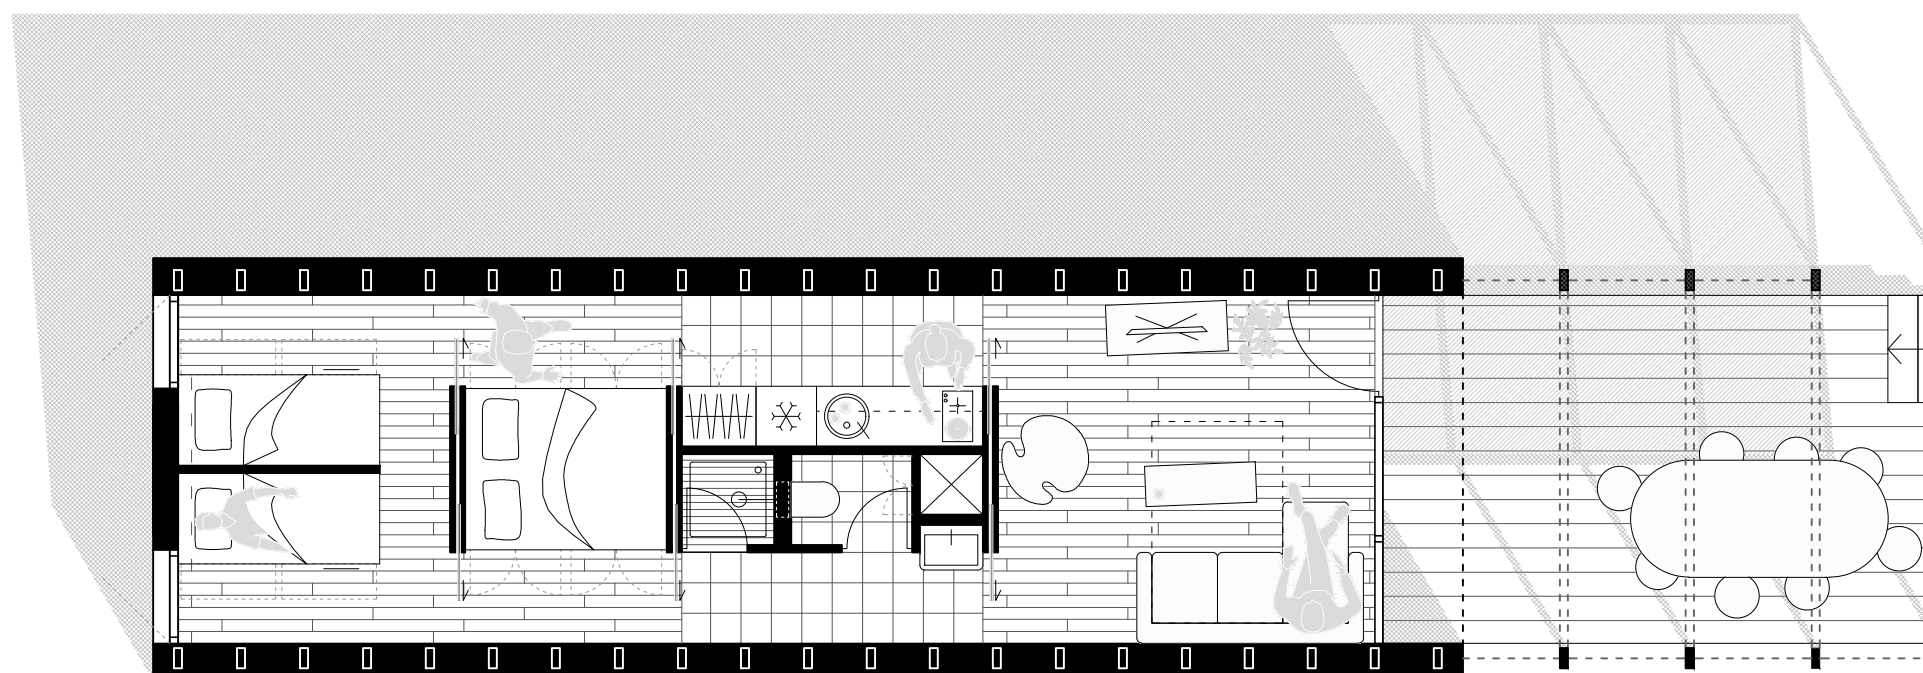

NEUTRINO

MOBILEHOME [20M]

Površina 41,07 m² + 18,71 m² terasa

Broj korisnika ●●●●●○

SOBAS 2 KREVETA NA KAT

P = 9,58 m²

- -90x200cm ugradbena kreveta na kat [x2]
- -ladice ispod kreveta

SOBAS BRAČNIM KREVEKOM

P = 7,44 m²

- -160x200cm ugradbeni krevet
- -ormar ispod kreveta

BLOK KUHINJA I KUPAONICA

P = 10,85 m²

KUHINJA

- -Dužina radne plohe 225 cm.
- -gornji kuhinjski elementi dubine 35 cm
- -donji kuhinjski elementi dubine 60 cm
- -kuhinjski ormar / smočnica u punoj visini zida dužine 73,5 cm
- -hladnjak 134 l (50x85x60 cm)
- -hladnjak 302 l (60x145x64 cm) s ladicom za zamrzavanje)
- -okrugli sudoper od nehrđajućeg čelika Ø43cm, dubina 19 cm
- -indukcijska ploča s 2 mjesta za kuhanje

KUPAONICA

- -odvojeni prostor za tuširanje: tuš kabina dim. 90x90 cm
- -odvojeni prostor wc-a: wc školjka s kotlićem ugrađenim u zid
- -umivaonik dim. 62,5x45 cm
- -zidno ogledalo s rasvetom
- -bojler - kojem se pristupa iz prostora wc-a

- -inverter klima za grijanje i hlađenje cijelog mobilehomea

DNEVNA SOBA

P = 13,20 m²

- -dvosjed s počivaljkom, na razvlačenje za smještaj još 2 ljudi
- -fotelja
- -stolić
- -multimedijalni stolarski element s TV-om

TERASA

P = 18,71 m²

- -stol za blagovanje za 8 osoba, za korištenje na otvorenom
- -8 stolica, za korištenje na otvorenom
- -6 drvenih ležaljki za korištenje na otvorenom (dim. 48x92x89 cm)
- -stolić, za korištenje na otvorenom