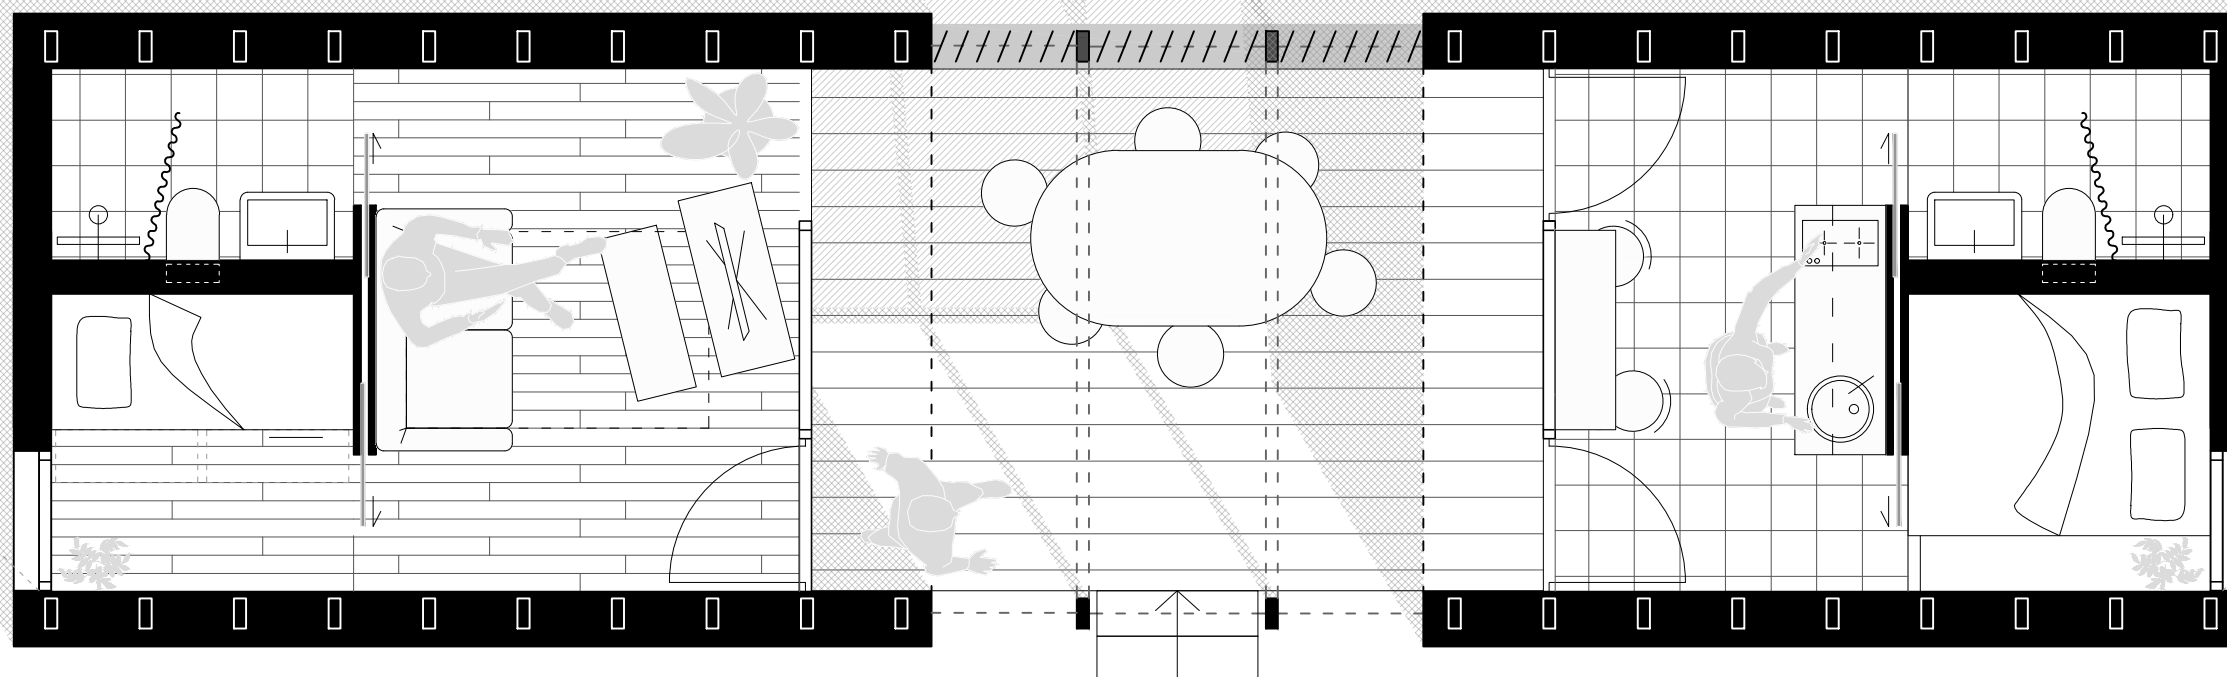

NEUTRINO

MOBILEHOME [9+8M]

Površina **31,24 m² + 16,70 m² terasa**

Broj korisnika **●●●●○○**

KUPAONICA

P = 2,63 m²

- -tuš kabina
- -wc školjka s kotlićem ugrađenim u zid
- -umivaonik dim. 62,5x45 cm
- -zidno ogledalo s rasvjetom
- -protočni bojler

-inverter klima za grijanje i hlađenje cijelog mobilehomea

SOBA S KREVIKOM NA KAT

P = 4,04 m²

- -90x200cm ugradbeni krevet na kat
- -ladice ispod kreveta

DNEVNA SOBA

P = 10,08 m²

- -dvosjed, na razvlačenje za smještaj još 2 ljudi
- -stolić
- -multimedijalni stolarski element s TV-om

TERASA

P = 16,70 m²

- -stol za blagovanje za 6 osoba, za korištenje na otvorenom
- -6 stolica, za korištenje na otvorenom
- -4 drvene ležaljke za korištenje na otvorenom (dim. 48x92x89 cm)
- -stolić, za korištenje na otvorenom

KUHINJA S BLAGOVANJEM

P = 7,82 m²

KUHINJA

- Dužina radne plohe 165 cm.
- -gornji kuhinjski elementi dubine 35 cm
- -donji kuhinjski elementi dubine 60 cm
- -hladjak 134 l (50x85x60 cm)
- -okrugli sudoper od nehrđajućeg čelika Ø43cm, dubina 19 cm
- -indukcijska ploča s 2 mjesta za kuhanje
- -visoki stol dim. 132x40 cm
- -2 visoke stolice

KUPAONICA

P = 2,63 m²

- -tuš kabina
- -wc školjka s kotlićem ugrađenim u zid
- -umivaonik dim. 62,5x45 cm
- -zidno ogledalo s rasvjetom
- -protočni bojler

-inverter klima za grijanje i hlađenje cijelog mobilehomea

SOBA S

BRAČNIM KREVIKOM

P = 4,04 m²

- -160x200cm ugradbeni krevet
- -ormar ispod kreveta
- -ugradbeni ormar kraj kreveta dim. 37x200cm