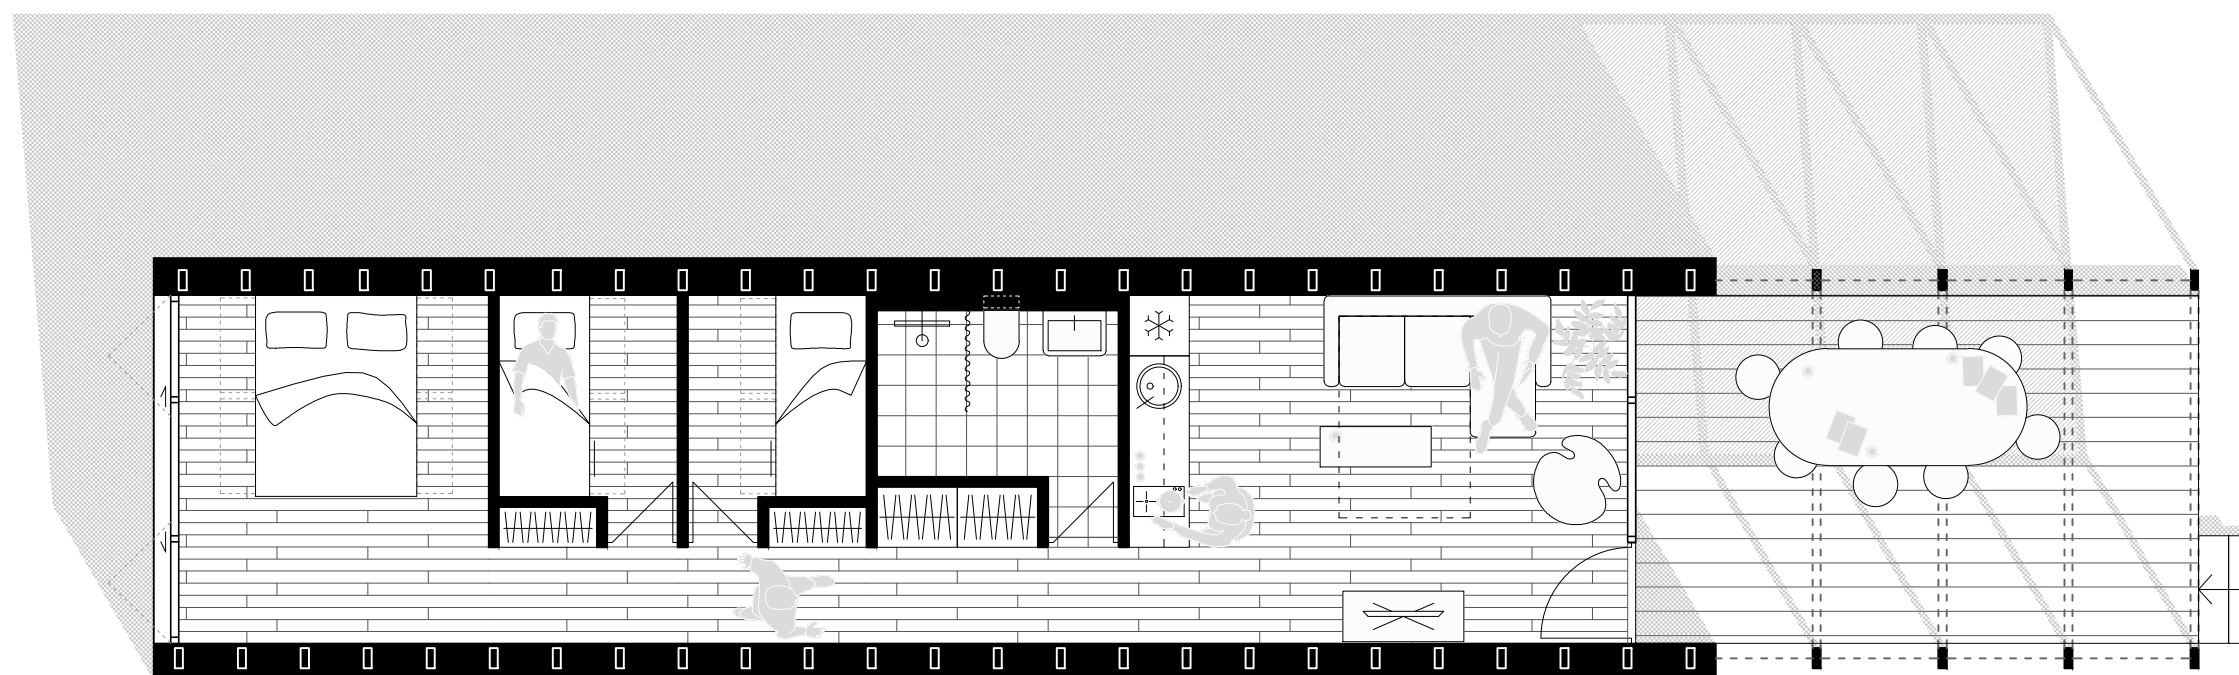

NEUTRINO

MOBILEHOME [20M]

Površina **50,62 m² + 19,27 m² terasa**

Broj korisnika **●●●●●○**

**SOBAS
BRAČNIM
KREVEKOM**

P = 10,64 m²

- -160x200cm ugradbeni krevet
- -ladice ispod kreveta

**SOBAS
KREVEKOM
NA KAT**

P = 3,90 m²

- -90x200cm ugradbeni krevet na kat
- -ladice ispod kreveta

**SOBAS
KREVEKOM
NA KAT**

P = 3,90 m²

- -90x200cm ugradbeni krevet na kat
- -ladice ispod kreveta

KUPAONICA

P = 7,05 m²

- -tuš kabina
- -wc školjka s kotličem ugrađenim u zid
- -umivaonik dim. 62,5x45 cm
- -zidno ogledalo s rasvjetom
- -protočni bojler

- -inverter klima za grijanje i hlađenje cijelog mobilehomea

DNEVNA SOBA I KUHINJA

P = 17,10 m²

- DNEVNA SOBA
- -dvosjed s počivaljkom, na razvlačenje za smještaj još 2 ljudi
- -stolić
- -multimedijalni stolarski element s TV-om
- -fotelja

KUHINJA

- Dužina radne plohe 240 cm.
- -gornji kuhinjski elementi dubine 35 cm
- -donji kuhinjski elementi dubine 60 cm
- -hladnjak 134 I (50x85x60 cm)
- -hladnjak 302 I (60x145x64 cm) s ladicom za zamrzavanje)
- -okrugli sudoper od nehrđajućeg čelika Ø43cm, dubina 19 cm
- -indukcijska ploča s 2 mjesta za kuhanje

TERASA

P = 19,27 m²

- -stol za blagovanje za 8 osoba, za korištenje na otvorenom
- -8 stolica, za korištenje na otvorenom
- -6 drvenih ležaljki za korištenje na otvorenom (dim. 48x92x89 cm)
- -stolić, za korištenje na otvorenom

GARDEROBA

P = 8,03 m²

- -ugradbeni ormar dim. 98x40 cm u punoj visini zida [2x]
- -ugradbeni ormar dim. 160x60 cm u punoj visini zida