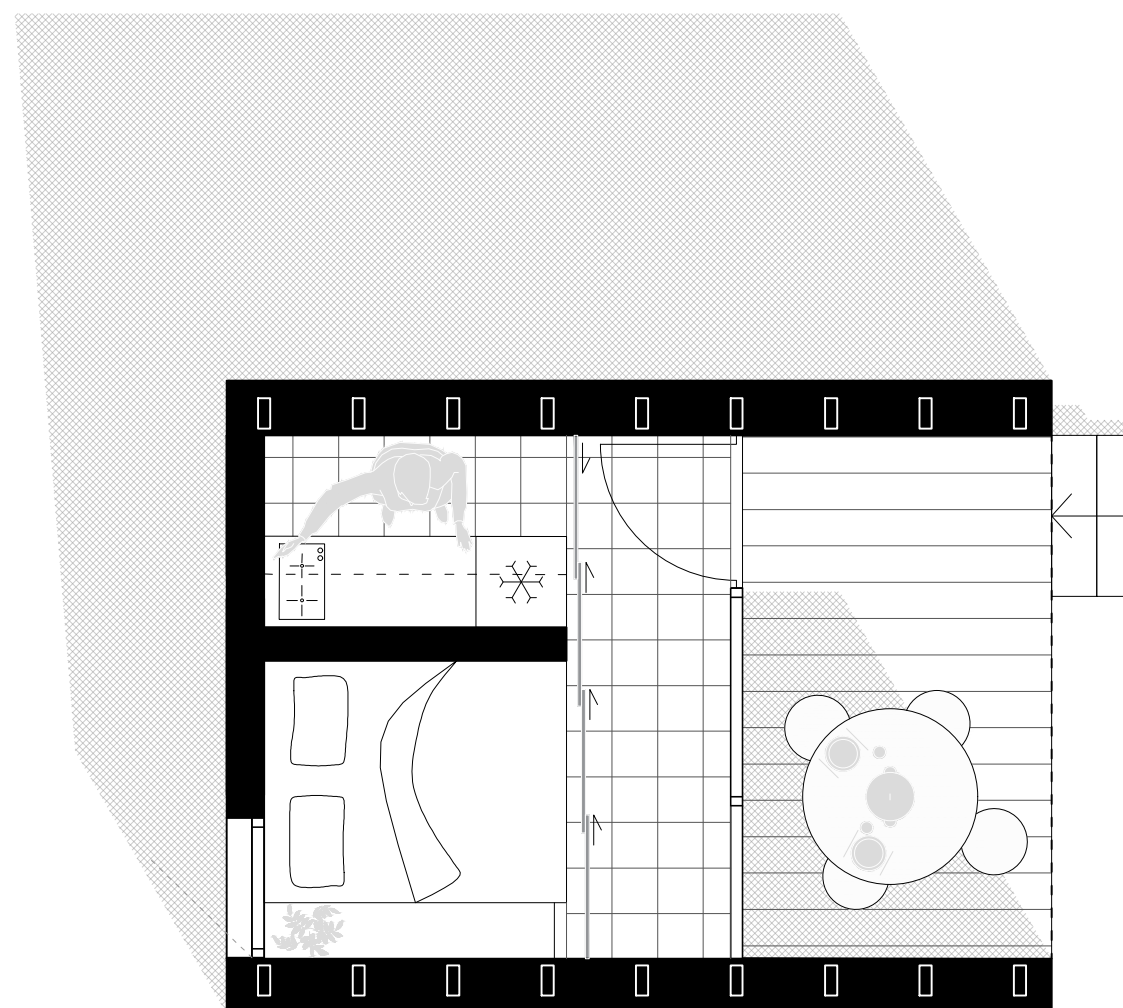

NEUTRINO

KABINA BEZ VODOVODA [8M]

Površina **10,66 m²** + 7,05 m² terasa

Broj korisnika ●●

SOBA S BRAČNIM KREVEKOM I KUHINJOM

P = 10,66 m²

PROSTOR S BRAČNIM KREVEKOM

- -160x200cm ugradbeni krevet
- -ormar ispod kreveta
- -ugradbeni ormar kraj kreveta dim. 37x200cm

KUHINJA

- Dužina radne plohe 200 cm.
- -gornji kuhinjski elementi dubine 35 cm
- -donji kuhinjski elementi dubine 60 cm
- -hladnjak 134 I (50x85x60 cm)
- -indukcijska ploča s 2 mjesta za kuhanje

- -inverter klima za grijanje i hlađenje cijele kabine

TERASA

P = 7,05 m²

- -stol za blagovanje za 4 osobe, za korištenje na otvorenom
- -4 stolice, za korištenje na otvorenom
- -2 drvene ležaljke za korištenje na otvorenom (dim. 48x92x89 cm)
- -stolić, za korištenje na otvorenom