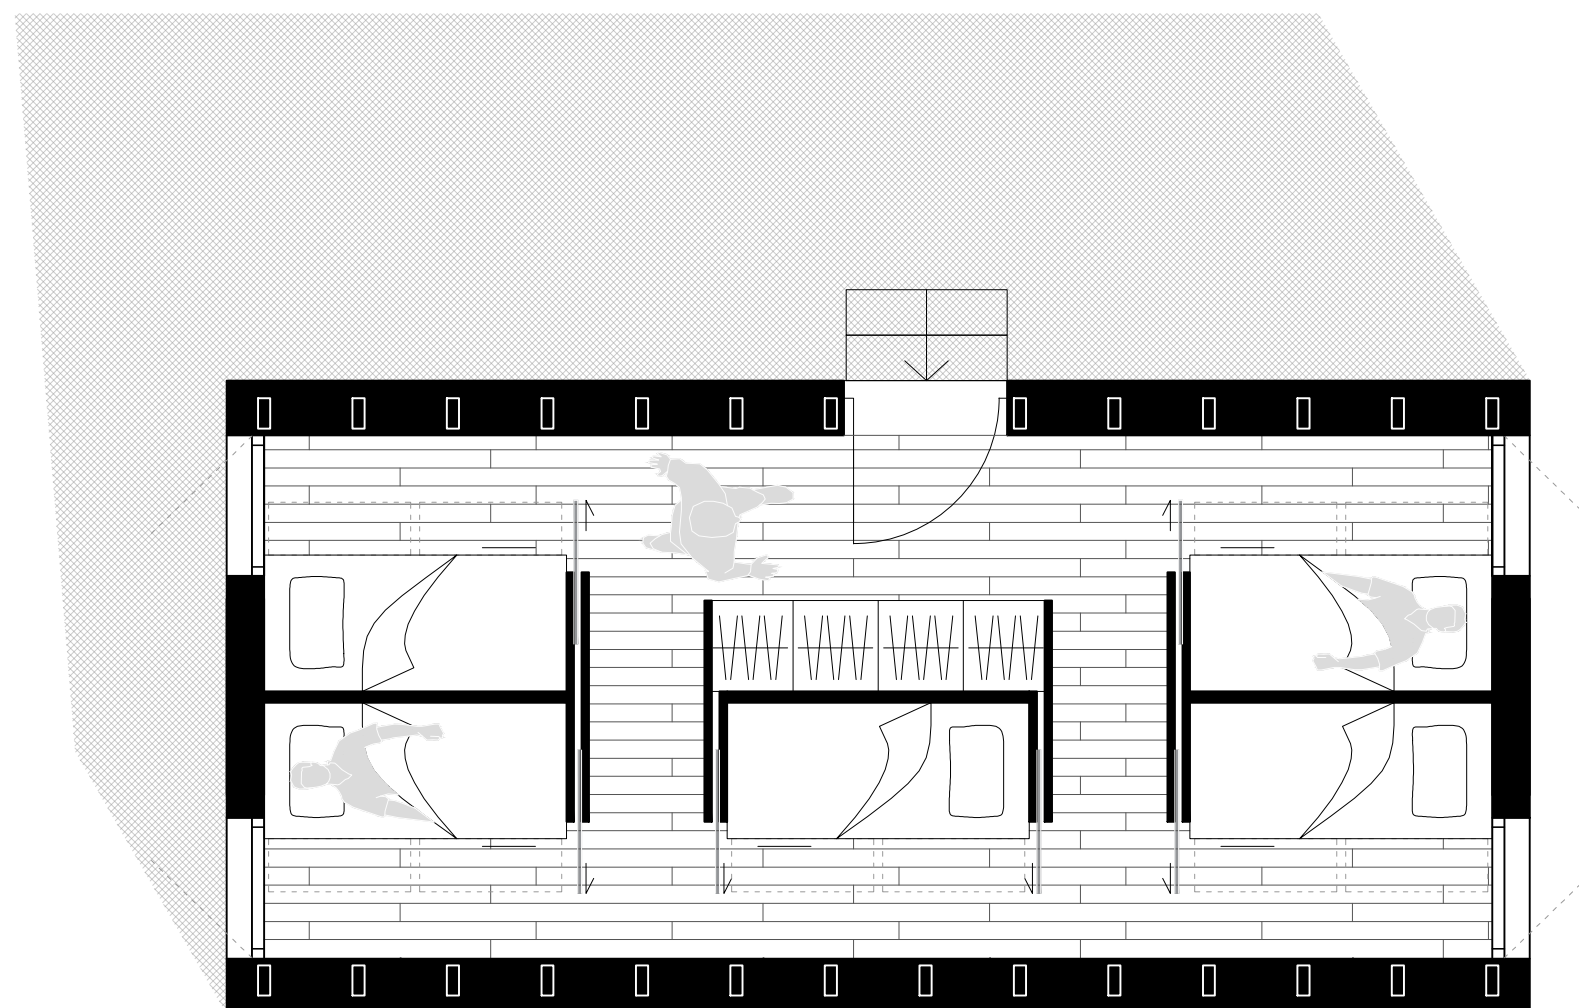

NEUTRINO

KABINA BEZ VODOVODA [13M]

Površina **27,78 m²**

Broj korisnika **10**

SOBAS
2 KREVETA NA KAT
P = 3,51 m²

-90x200cm ugradbeni krevet na kat [2X]
-ladice ispod kreveta

SOBAS
2 KREVETA NA KAT
P = 3,51 m²

-90x200cm ugradbeni krevet na kat [2X]
-ladice ispod kreveta

GARDEROBA I HODNIK
P = 9,95 m²

-ugradbeni ormar dim. 220x60 cm u punoj visini zida

-inverter klima za grijanje i hlađenje cijele kabine

SOBAS
2 KREVETA NA KAT
P = 3,79 m²

-90x200cm ugradbeni krevet na kat [2X]
-ladice ispod kreveta

SOBAS
2 KREVETA NA KAT
P = 3,51 m²

-90x200cm ugradbeni krevet na kat [2X]
-ladice ispod kreveta

SOBAS
2 KREVETA NA KAT
P = 3,51 m²

-90x200cm ugradbeni krevet na kat [2X]
-ladice ispod kreveta