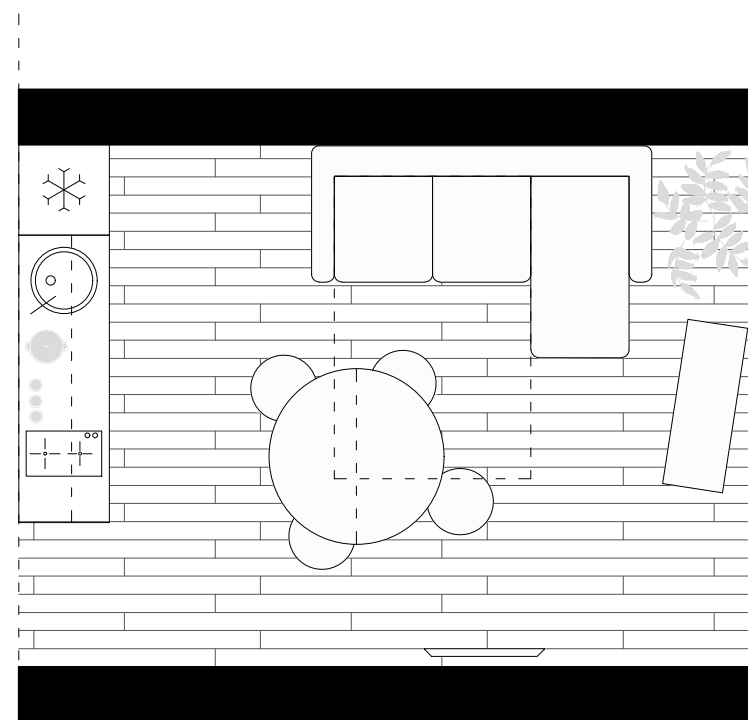

DS+KH+B - DNEVNA SOBA, KUHINJA I BLAGOVAONICA
P = 17,10-23,58 m²

1. DNEVNA SOBA
2. -dvosjed s počivaljkom, na razvlačenje za mještaj još 2 ljudi
   - -stolić
   - -multimedijalni stolarski element s TV-om
   - -TV montiran na zid
   - -fotelja
   - -kamin

1. BLAGOVANICA
2. -stol za blagovanje za 2/4/6 osoba
   - -2/4/6 stolica

1. KUHINJA
2. Dužina radne plohe 240 cm.
   - -gornji kuhinjski elementi dubine 35 cm
   - -donji kuhinjski elementi dubine 60 cm
   - -hladnjak 134 I (50x85x60 cm)
   - -hladnjak 302 I (60x145x64 cm) s ladicom za zamrzavanje)
   - -okrugli sudoper od nehrđajućeg čelika Ø43cm, dubina 19 cm
   - -indukcijska ploča s 2 mjesta za kuhanje