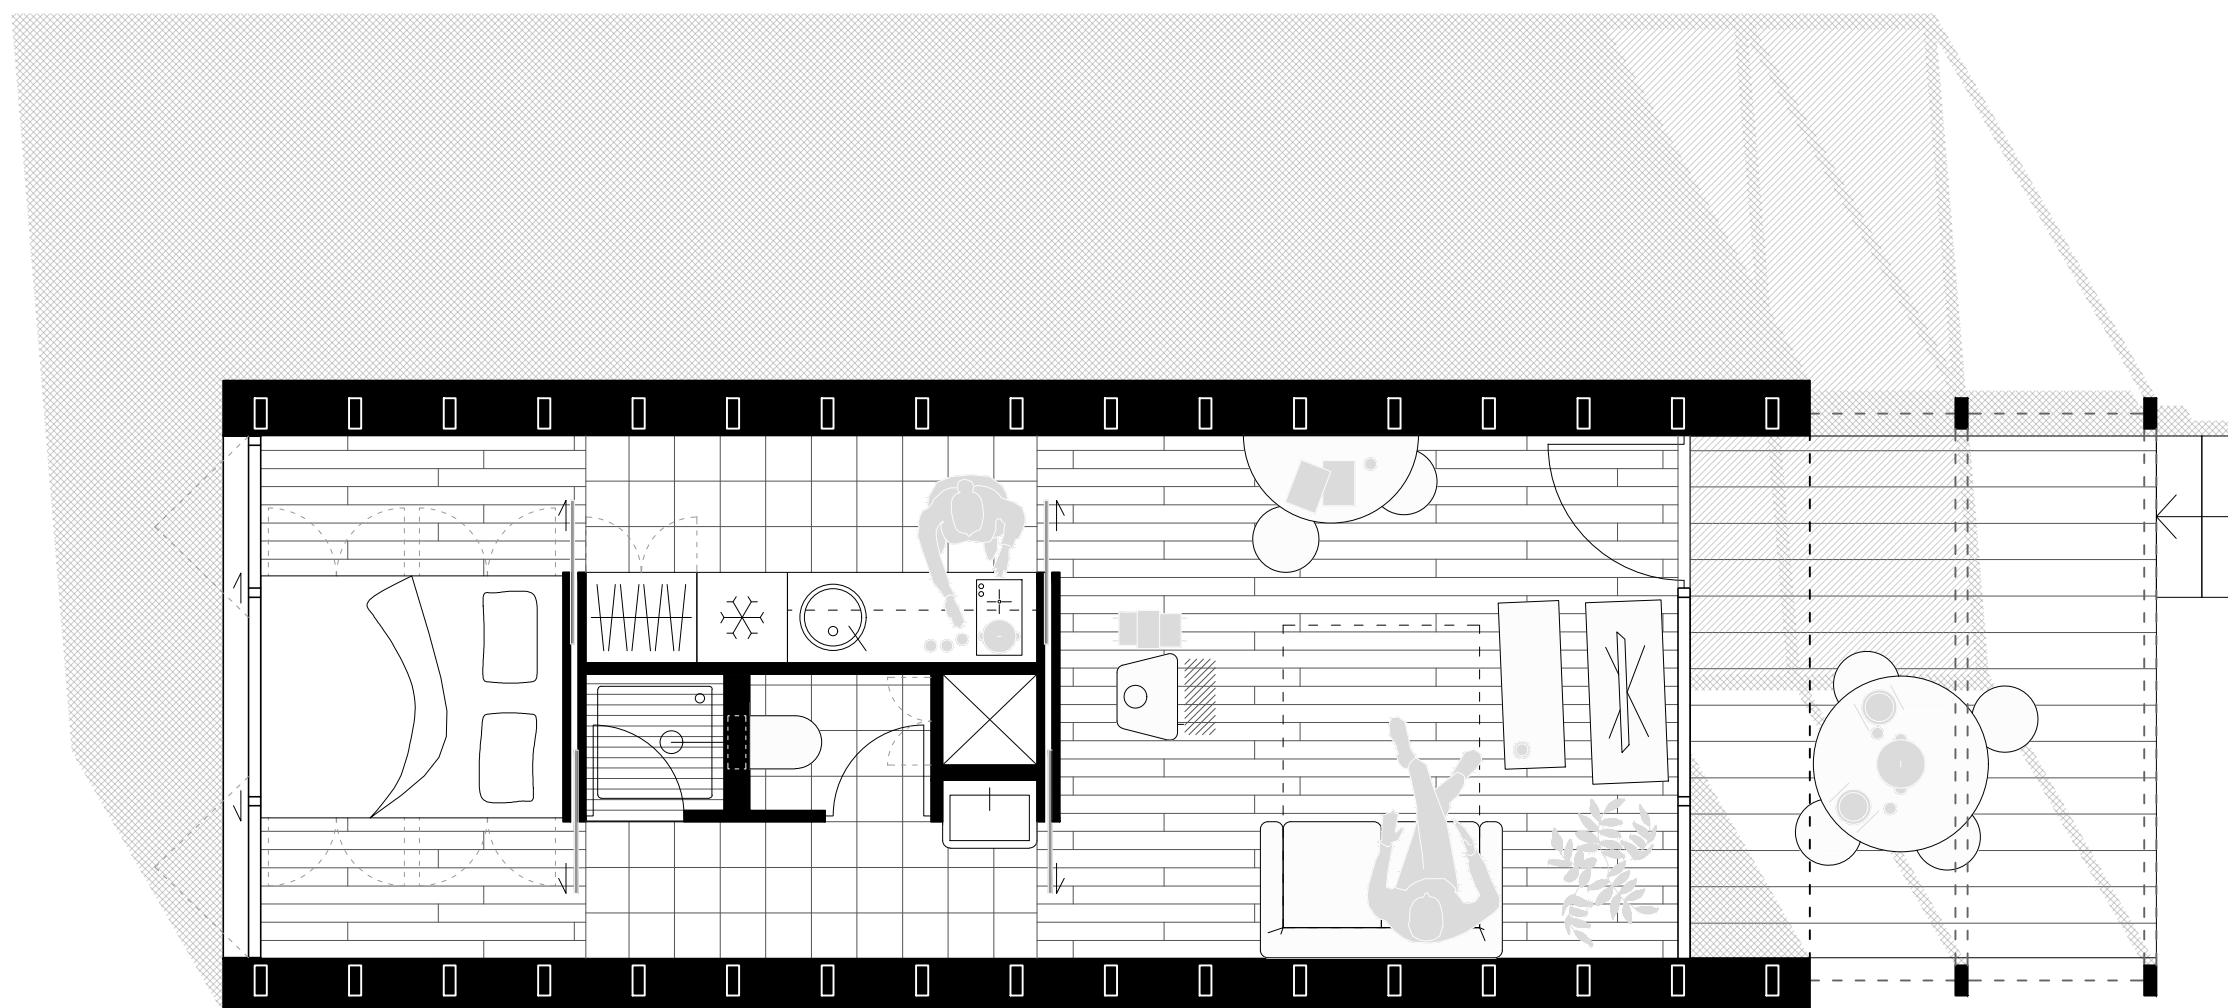

NEUTRINO

MOBILEHOME [16M]

Površina **32,43 m²** + 10,64 m² terasa

Broj korisnika ●●○○

**SOBA S
BRAČNIM KREVEATOM**
P = 7,17 m²

- -160x200cm ugradbeni krevet
- -ormar ispod kreveta

BLOK KUHINJA I KUPAONICA
P = 10,85 m²

KUHINJA

- Dužina radne plohe 225 cm.
- -gornji kuhinjski elementi dubine 35 cm
- -donji kuhinjski elementi dubine 60 cm
- -kuhinjski ormar / smočnica u punoj visini zida dužine 73,5 cm
- -hladnjak 134 I (50x85x60 cm)
- -hladnjak 302 I (60x145x64 cm) s ladicom za zamrzavanje)
- -okrugli sudoper od nehrđajućeg čelika Ø43cm, dubina 19 cm
- -indukcijska ploča s 2 mjesta za kuhanje

KUPAONICA

- -odvojeni prostor za tuširanje: tuš kabina dim. 90x90 cm
- -odvojeni prostor wc-a: wc školjka s kotlićem ugrađenim u zid
- -umivaonik dim. 62,5x45 cm
- -zidno ogledalo s rasvjetom
- -bojler - kojem se pristupa iz prostora wc-a

- -inverter klima za grijanje i hlađenje cijelog mobilehomea

DNEVNA SOBA
P = 14,41 m²

- -dvosjed, na razvlačenje za smještaj još 2 ljudi
- -stolić
- -multimedijalni stolarski element s TV-om
- -kamin
- -stol za blagovanje za 2 osobe
- -2 stolice

TERASA
P = 10,64 m²

- -stol za blagovanje za 4 osobe, za korištenje na otvorenom
- -4 stolice, za korištenje na otvorenom
- -2 drvene ležaljke za korištenje na otvorenom (dim. 48x92x89 cm)
- -stolić, za korištenje na otvorenom