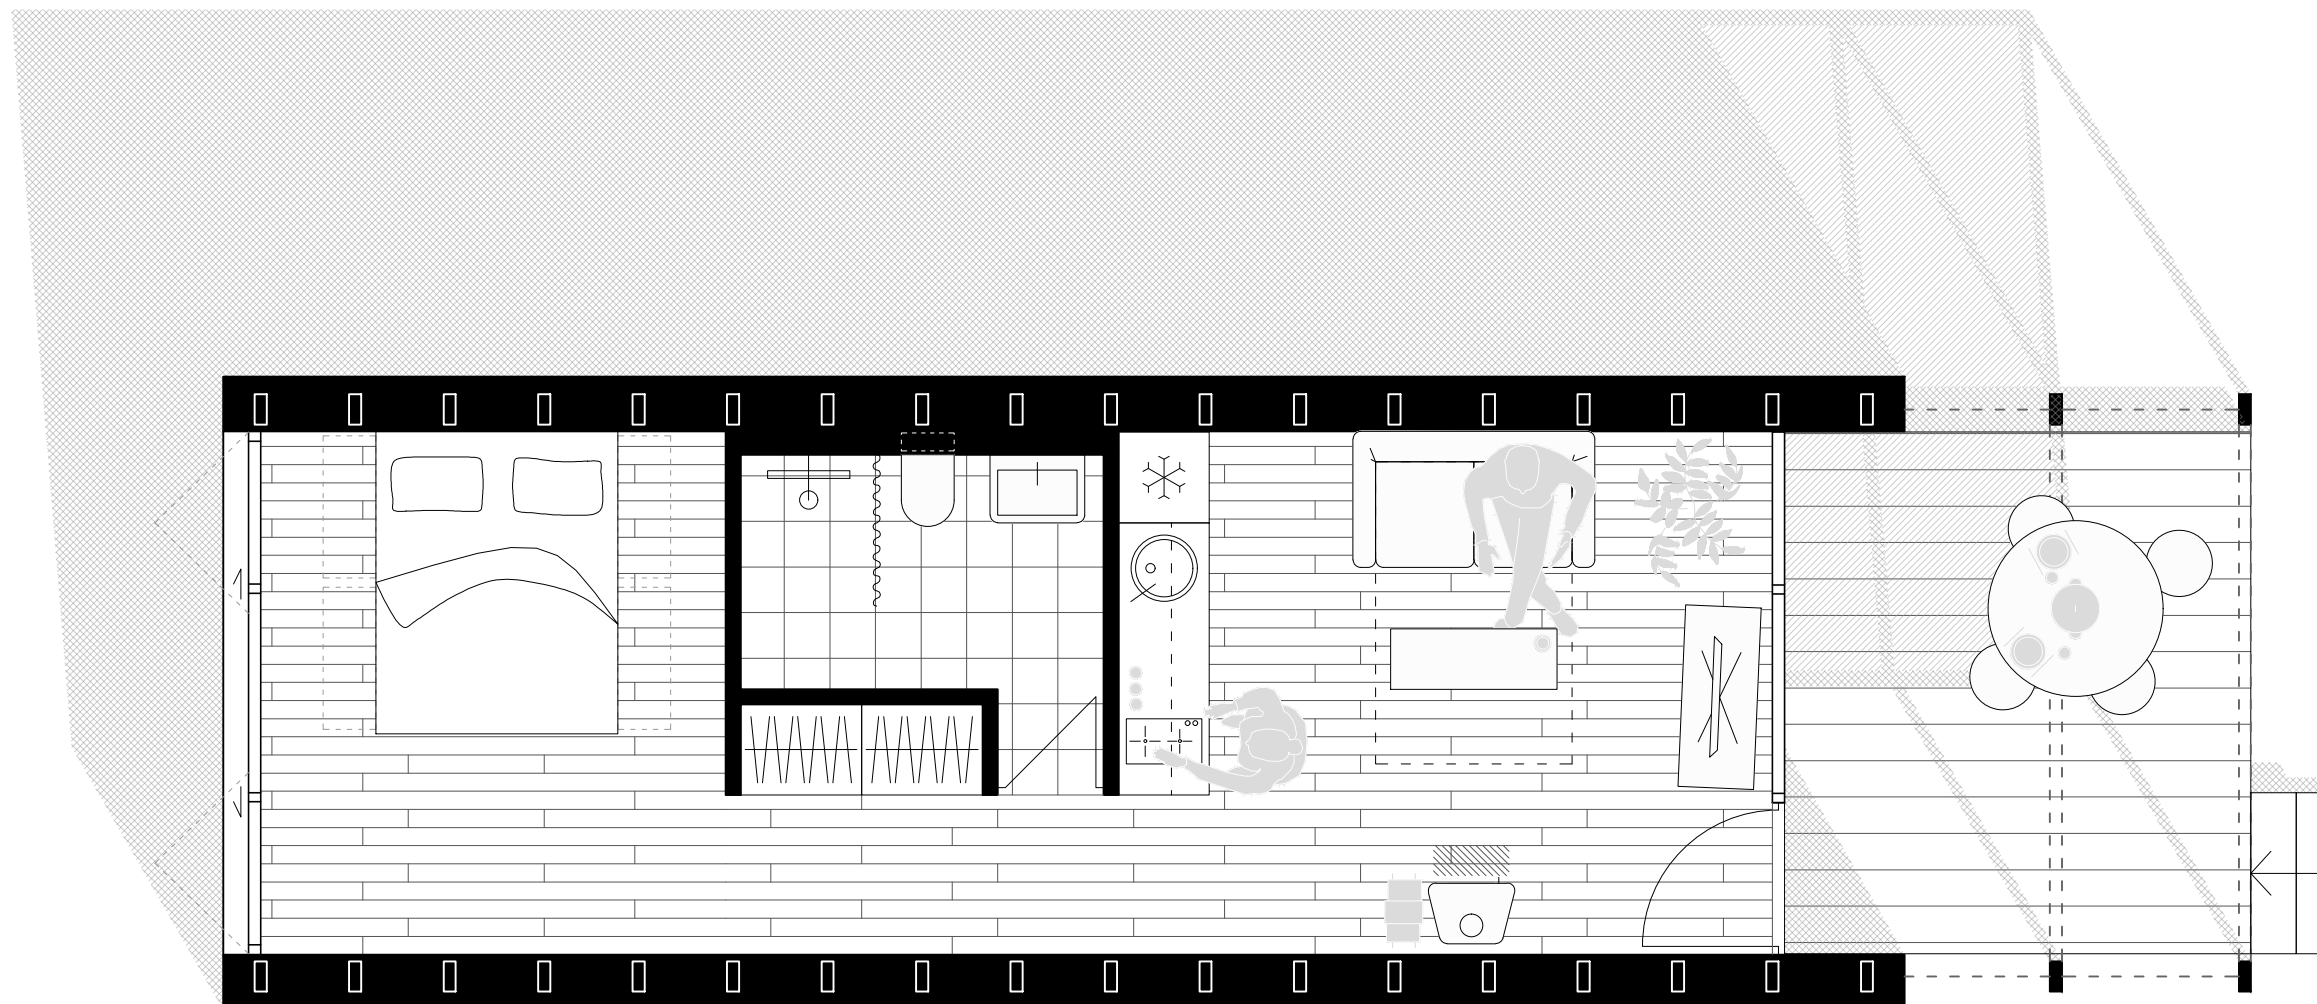

NEUTRINO

MOBILEHOME [17M]

Površina **36,30 m²** + 10,64 m² terasa

Broj korisnika ●●○○

**SOBA S
BRAČNIM KREVEKOM**
P = 10,64 m²

- -160x200cm ugradbeni krevet
- -ladice ispod kreveta

KUPAONICA
P = 7,05 m²

- -tuš kabina
- -wc školjka s kotlićem ugrađenim u zid
- -umivaonik dim. 62,5x45 cm
- -zidno ogledalo s rasvjetom
- -protočni bojler

- -inverter klima za grijanje i hlađenje cijelog mobilehomea

GARDEROBA
P = 3,65 m²

- -ugradbeni ormar dim. 160x60 cm u punoj visini zida

DNEVNA SOBA I KUHINJA
P = 14,96 m²

1. **DNEVNA SOBA**
2. -dvosjed, na razvlačenje za smještaj još 2 ljudi
   - -stolić
   - -multimedijalni stolarski element s TV-om
   - -kamin

1. **KUHINJA**
2. Dužina radne plohe 240 cm.
   - -gornji kuhinjski elementi dubine 35 cm
   - -donji kuhinjski elementi dubine 60 cm
   - -hladnjak 134 l (50x85x60 cm)
   - -hladnjak 302 l (60x145x64 cm) s ladicom za zamrzavanje
   - -okrugli sudoper od nehrđajućeg čelika Ø43cm, dubina 19 cm
   - -indukcijska ploča s 2 mjesta za kuhanje

TERASA
P = 10,64 m²

- -stol za blagovanje za 4 osobe, za korištenje na otvorenom
- -4 stolice, za korištenje na otvorenom
- -2 drvene ležaljke za korištenje na otvorenom (dim. 48x92x89 cm)
- -stolić, za korištenje na otvorenom