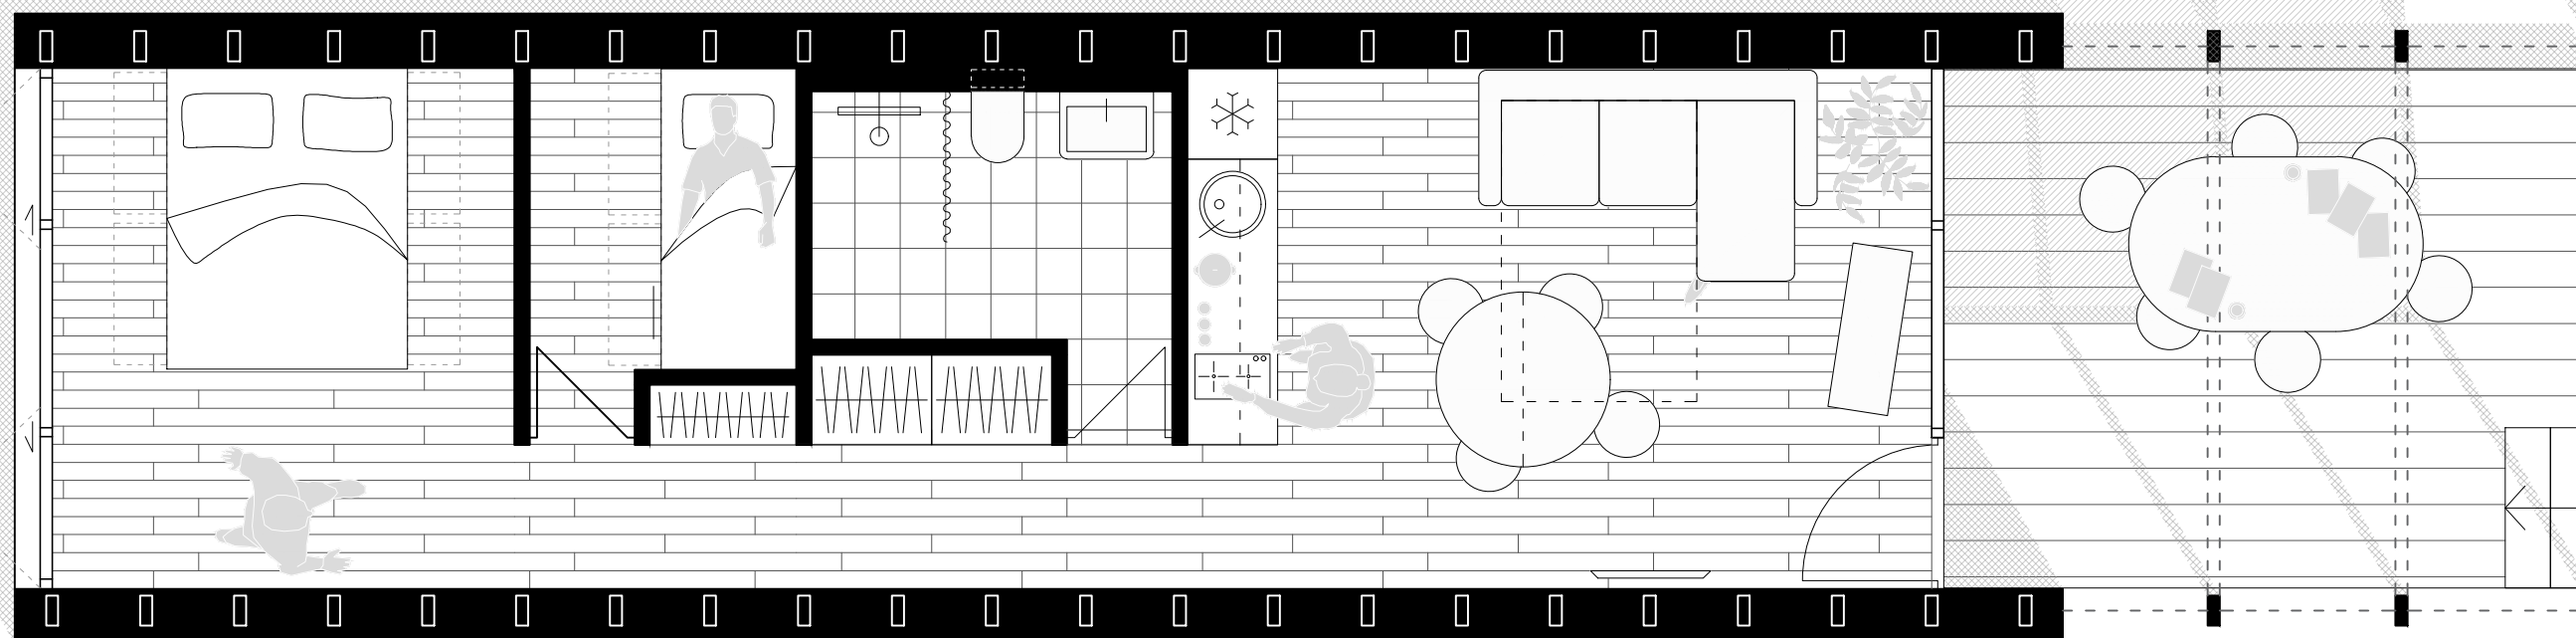

NEUTRINO

MOBILEHOME [21M]

Površina 44,53 m² + 14,32 m² terasa

Broj korisnika ●●●○○

SOBAS BRAČNIM KREVETOM

P = 10,64 m²

- -160x200cm ugradbeni krevet
- -ladice ispod kreveta

SOBAS KREVETOM NA KAT

P = 3,90 m²

- -90x200cm ugradbeni krevet na kat
- -ladice ispod kreveta

KUPAONICA

P = 7,05 m²

- -tuš kabina
- -wc školjka s kotličem ugrađenim u zid
- -umivaonik dim. 62,5x45 cm
- -zidno ogledalo s rasvetom
- -protočni bojler

- -inverter klima za grijanje i hlađenje cijelog mobilehomea

GARDEROBA

P = 5,84 m²

- -ugradbeni ormar dim. 98x40 cm u punoj visini zida
- -ugradbeni ormar dim. 160x60 cm u punoj visini zida

DNEVNA SOBA, KUHINJA I BLAGOVAONICA

P = 17,10 m²

DNEVNA SOBA

- -dvosjed s počivaljkom, na razvlačenje za smještaj još 2 ljudi
- -stolić
- -TV montiran na zid
- -stol za blagovanje za 4 osobe
- -4 stolice

KUHINJA

- Dužina radne plohe 240 cm.
- -gornji kuhinjski elementi dubine 35 cm
- -donji kuhinjski elementi dubine 60 cm
- -hladnjak 134 I (50x85x60 cm)
- -hladnjak 302 I (60x145x64 cm) s ladicom za zamrzavanje
- -okrugli sudoper od nehrđajućeg čelika Ø43cm, dubina 19 cm
- -indukcijska ploča s 2 mjesta za kuhanje

TERASA

P = 14,32 m²

- -stol za blagovanje za 6 osoba, za korištenje na otvorenom
- -6 stolica, za korištenje na otvorenom
- -4 drvene ležaljke za korištenje na otvorenom (dim. 48x92x89 cm)
- -stolić, za korištenje na otvorenom