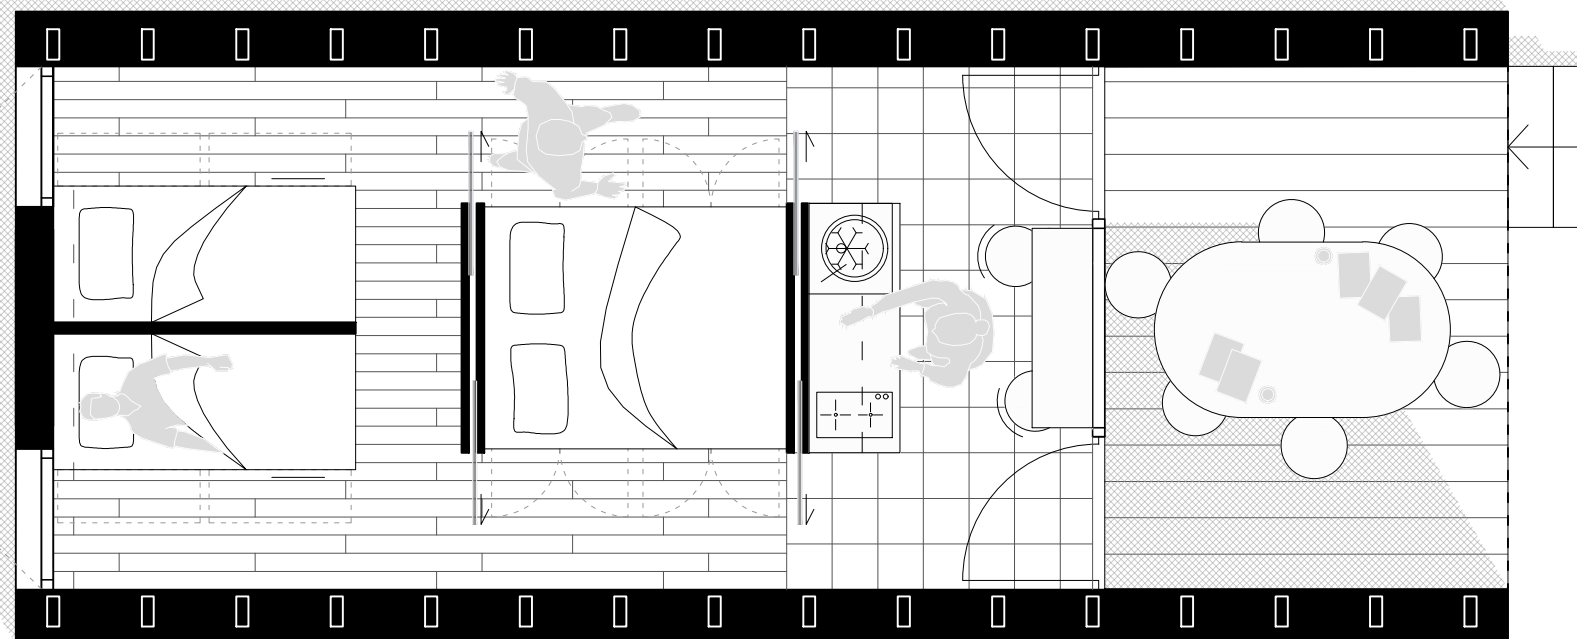

NEUTRINO

KABINA BEZ VODOVODA [15M]

Površina 23,77 m² + 9,21 m² terasa

Broj korisnika ●●●●●●●●

SOBAS 2 KREVETA NA KAT P = 9,58 m²

- -90x200cm ugradbeni krevet na kat [2X]
- -ladice ispod kreveta

SOBA S BRAČNIM KREVEKOM P = 7,44 m²

- -160x200cm ugradbeni krevet
- -ormar ispod kreveta

KUHINJA S BLAGOVANJEM P = 6,75 m²

- KUHINJA
- Dužina radne plohe 165 cm.
- -gornji kuhinjski elementi dubine 35 cm
- -donji kuhinjski elementi dubine 60 cm
- -hladnjak 134 l (50x85x60 cm)
- -indukcijska ploča s 2 mjesta za kuhanje
- -visoki stol dim. 132x40 cm
- -2 visoke stolice

- -inverter klima za grijanje i hlađenje cijele kabine

TERASA P = 9,21 m²

- -stol za blagovanje za 6 osoba, za korištenje na otvorenom
- -6 stolica, za korištenje na otvorenom
- -4 drvene ležaljke za korištenje na otvorenom (dim. 48x92x89 cm)
- -stolić, za korištenje na otvorenom