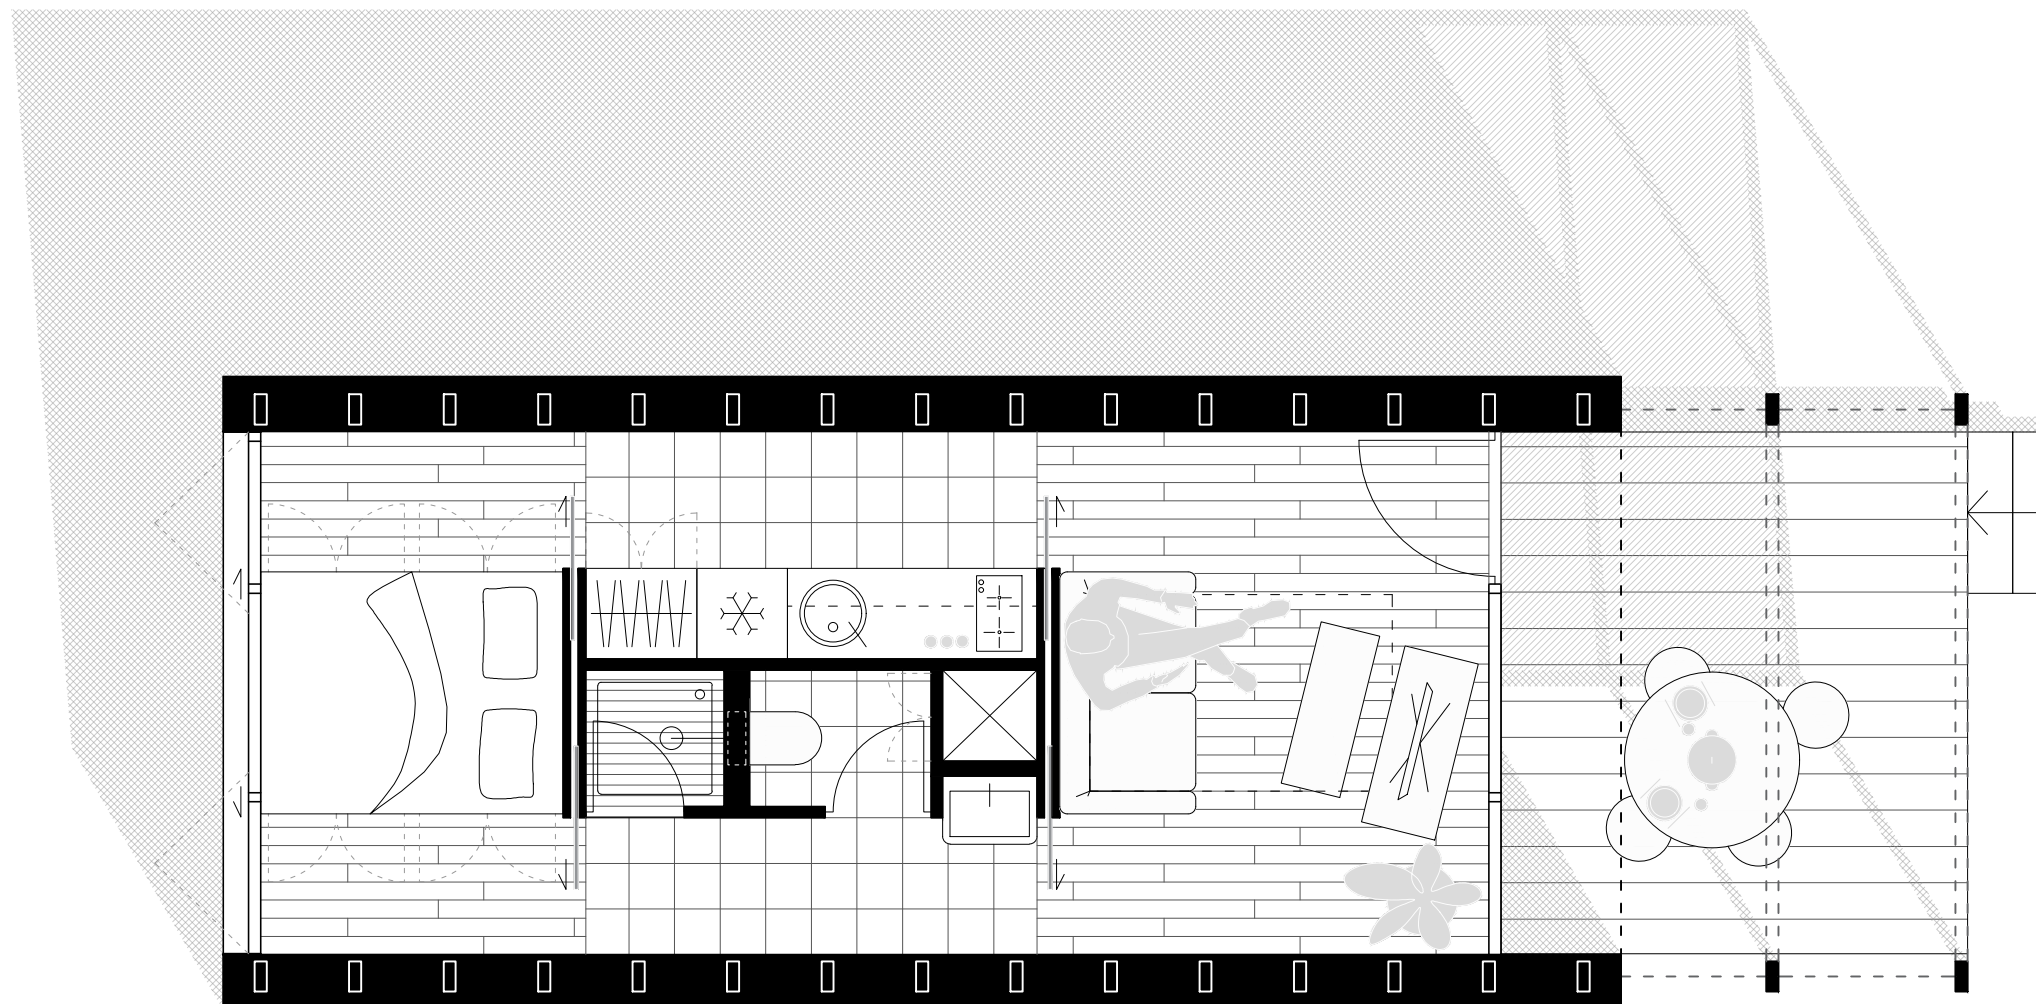

NEUTRINO

MOBILEHOME [14M]

Površina **28,10 m²** + 10,64 m² terasa

Broj korisnika ●●○○

**SOBAS
BRAČNIM KREVEATOM**
P = 7,17 m²

- -160x200cm ugradbeni krevet
- -ormar ispod kreveta

BLOK KUHINJA I KUPAONICA
P = 10,85 m²

1. **KUHINJA**
2. Dužina radne plohe 225 cm.
   - -gornji kuhinjski elementi dubine 35 cm
   - -donji kuhinjski elementi dubine 60 cm
   - -kuhinjski ormar / smočnica u punoj visini zida dužine 73,5 cm
   - -hladnjak 134 I (50x85x60 cm)
   - -hladnjak 302 I (60x145x64 cm) s ladicom za zamrzavanje)
   - -okrugli sudoper od nehrđajućeg čelika Ø43cm, dubina 19 cm
   - -indukcijska ploča s 2 mjesta za kuhanje

1. **KUPAONICA**
2. -odvojeni prostor za tuširanje: tuš kabina dim. 90x90 cm
   - -odvojeni prostor wc-a: wc školjka s kotlićem ugrađenim u zid
   - -umivaonik dim. 62,5x45 cm
   - -zidno ogledalo s rasvjetom
   - -bojler - kojem se pristupa iz prostora wc-a

- -inverter klima za grijanje i hlađenje cijelog mobilehomea

DNEVNA SOBA
P = 10,08 m²

- -dvosjed, na razvlačenje za smještaj još 2 ljudi
- -stolić
- -multimedijalni stolarski element s TV-om

TERASA
P = 10,64 m²

- -stol za blagovanje za 4 osobe, za korištenje na otvorenom
- -4 stolice, za korištenje na otvorenom
- -2 drvene ležaljke za korištenje na otvorenom (dim. 48x92x89 cm)
- -stolić, za korištenje na otvorenom